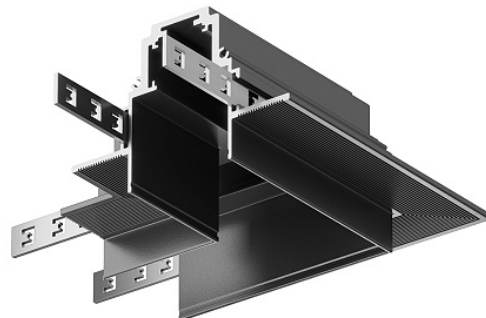

Угловой коннектор S35 встраиваемый черный

Серия: Accessories Артикул: TRA004CL-22B

Артикул	TRA004CL-22B
Бренд	Technical
Коллекция	Magnetic track system S35
Серия	Accessories
Тип товара	Комплектующие для встраиваемой трековой системы
Цвет арматуры	Черный
Материал арматуры	Алюминий
Защита IP	IP 20
Диммируемые	Нет
Высота	85
Ширина	100
Длина	100
Гарантия	2
Объем	0.0012
Лампы в комплекте	Нет
Чаша крепления	Нет
Цепь	Нет
Основание	Нет
Переключатель на бра	Нет
Огнебезопасно	Нет
Окрашиваемая	Нет
Абажур	Нет
Длина упаковки	115

Нетто	0.2
Брутто	0.24
Тип монтажа	Встраиваемый под ГКЛ 12,5мм
Датчик движения	Нет
Датчик освещенности	Нет
Солнечная батарея	Нет