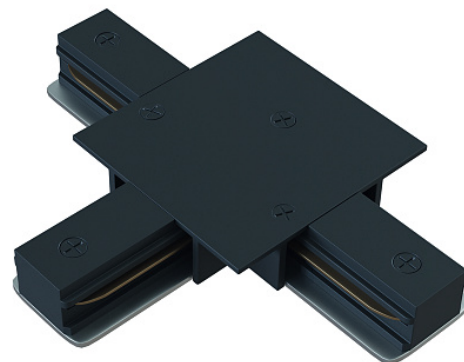

Коннектор Т-образный Unity встраиваемый черный

Серия: Accessories for tracks Unity Артикул: TRA002CT-11B

Артикул	TRA002CT-11B
Бренд	Technical
Коллекция	Single phase track system UNITY
Серия	Accessories for tracks Unity
Тип товара	Комплектующие для встраиваемой трековой системы
Цвет арматуры	Черный
Материал арматуры	Алюминий
Диммируемые	Нет
Высота	20
Ширина	95
Длина	130
Напряжение	АС 220-240
Гарантия	2
Объем	0.0001
Лампы в комплекте	Нет
Чаша крепления	Нет
Цепь	Нет
Основание	Нет
Переключатель на бра	Нет
Огнебезопасно	Нет
Окрашиваемая	Нет

Абажур	Нет
Длина упаковки	55
Нетто	0.1
Брутто	0.12
Датчик движения	Нет
Датчик освещенности	Нет
Солнечная батарея	Нет