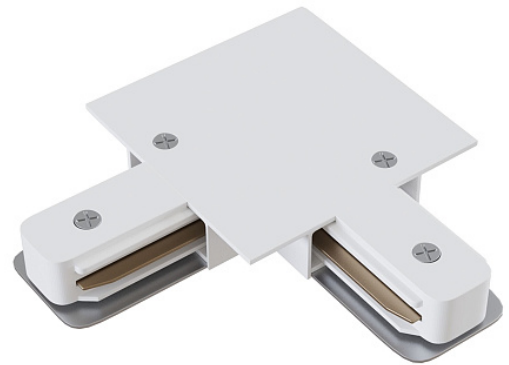

Коннектор L-образный Unity встраиваемый белый

Серия: Accessories for tracks Unity Артикул:
TRA002CL-11W

Артикул	TRA002CL-11W
Бренд	Technical
Коллекция	Single phase track system UNITY
Серия	Accessories for tracks Unity
Тип товара	Комплектующие для встраиваемой трековой системы
Цвет арматуры	Белый
Материал арматуры	Алюминий
Диммируемые	Нет
Высота	20
Ширина	95
Длина	95
Напряжение	АС 220-240
Гарантия	2
Объем	0.0004
Лампы в комплекте	Нет
Чаша крепления	Нет
Цепь	Нет
Основание	Нет
Переключатель на бра	Нет
Огнебезопасно	Нет
Окрашиваемая	Нет

Абжур	Нет
Длина упаковки	105
Нетто	0.06
Брутто	0.06
Датчик движения	Нет
Датчик освещенности	Нет
Солнечная батарея	Нет