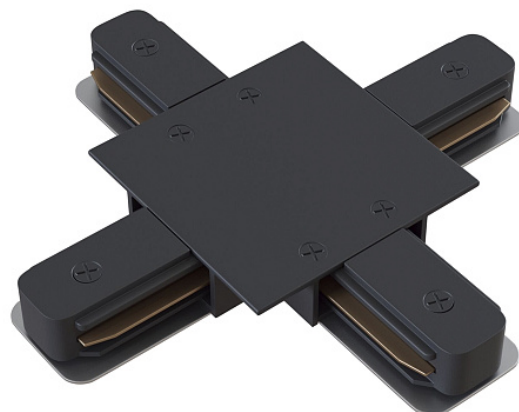

Коннектор X-образный Unity встраиваемый черный

Серия: Accessories for tracks Unity Артикул:
TRA002CX-11B

Артикул	TRA002CX-11B
Бренд	Technical
Коллекция	Single phase track system UNITY
Серия	Accessories for tracks Unity
Тип товара	Комплектующие для встраиваемой трековой системы
Цвет арматуры	Черный
Материал арматуры	Алюминий
Диммируемые	Нет
Высота	20
Ширина	130
Длина	130
Напряжение	АС 220-240
Гарантия	2
Объем	0.0008
Лампы в комплекте	Нет
Чаша крепления	Нет
Цепь	Нет
Основание	Нет
Переключатель на бра	Нет
Огнебезопасно	Нет
Окрашиваемая	Нет

Абжур	Нет
Длина упаковки	135
Нетто	0.15
Брутто	0.15
Датчик движения	Нет
Датчик освещенности	Нет
Солнечная батарея	Нет