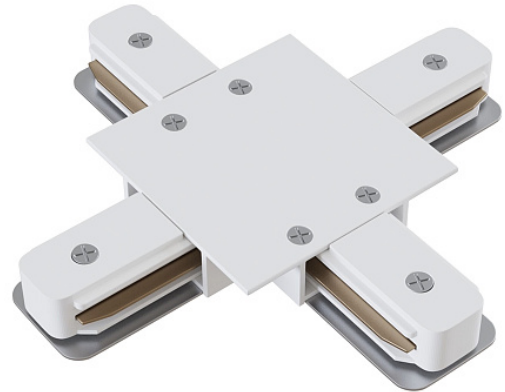

Коннектор X-образный Unity встраиваемый белый

Серия: Accessories for tracks Unity Артикул:
TRA002CX-11W

Артикул	TRA002CX-11W
Бренд	Technical
Коллекция	Single phase track system UNITY
Серия	Accessories for tracks Unity
Тип товара	Комплектующие для встраиваемой трековой системы
Цвет арматуры	Белый
Материал арматуры	Алюминий
Диммируемые	Нет
Высота	20
Ширина	130
Длина	130
Напряжение	АС 220-240
Гарантия	2
Объем	0.0007
Лампы в комплекте	Нет
Чаша крепления	Нет
Цепь	Нет
Основание	Нет
Переключатель на бра	Нет
Огнебезопасно	Нет
Окрашиваемая	Нет

Абжур	Нет
Длина упаковки	135
Нетто	0.15
Брутто	0.16
Датчик движения	Нет
Датчик освещенности	Нет
Солнечная батарея	Нет