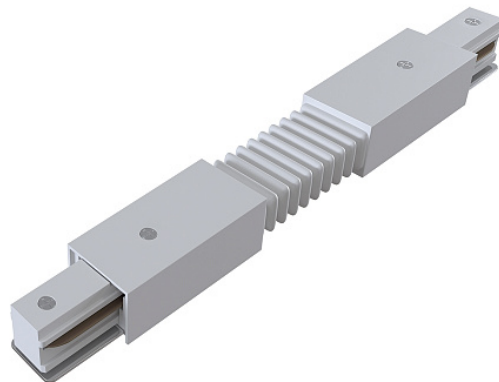

# Коннектор гибкий Unity белый

Серия: Accessories for tracks Unity Артикул:  
TRA001CF-11W

Артикул	TRA001CF-11W
Бренд	Technical
Коллекция	Single phase track system UNITY
Серия	Accessories for tracks Unity
Тип товара	Комплектующие для накладной трековой системы
Цвет арматуры	Белый
Материал арматуры	Пластик
Диммируемые	Нет
Высота	20
Ширина	35
Длина	280
Напряжение	АС 220-240
Гарантия	2
Объем	0.0005
Лампы в комплекте	Нет
Чаша крепления	Нет
Цепь	Нет
Основание	Нет
Переключатель на бра	Нет
Огнебезопасно	Нет
Окрашиваемая	Нет
Абажур	Нет
Длина упаковки	330