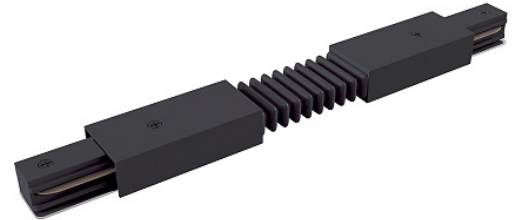

Коннектор гибкий Unity черный

Серия: Accessories for tracks Unity Артикул: TRA001CF-11B

Артикул	TRA001CF-11B
Бренд	Technical
Коллекция	Single phase track system UNITY
Серия	Accessories for tracks Unity
Тип товара	Комплектующие для накладной трековой системы
Цвет арматуры	Черный
Материал арматуры	Пластик
Диммируемые	Нет
Высота	20
Ширина	35
Длина	280
Напряжение	АС 220-240
Гарантия	2
Объем	0.0013
Лампы в комплекте	Нет
Чаша крепления	Нет
Цепь	Нет
Основание	Нет
Переключатель на бра	Нет
Огнебезопасно	Нет
Окрашиваемая	Нет
Абажур	Нет
Длина упаковки	300