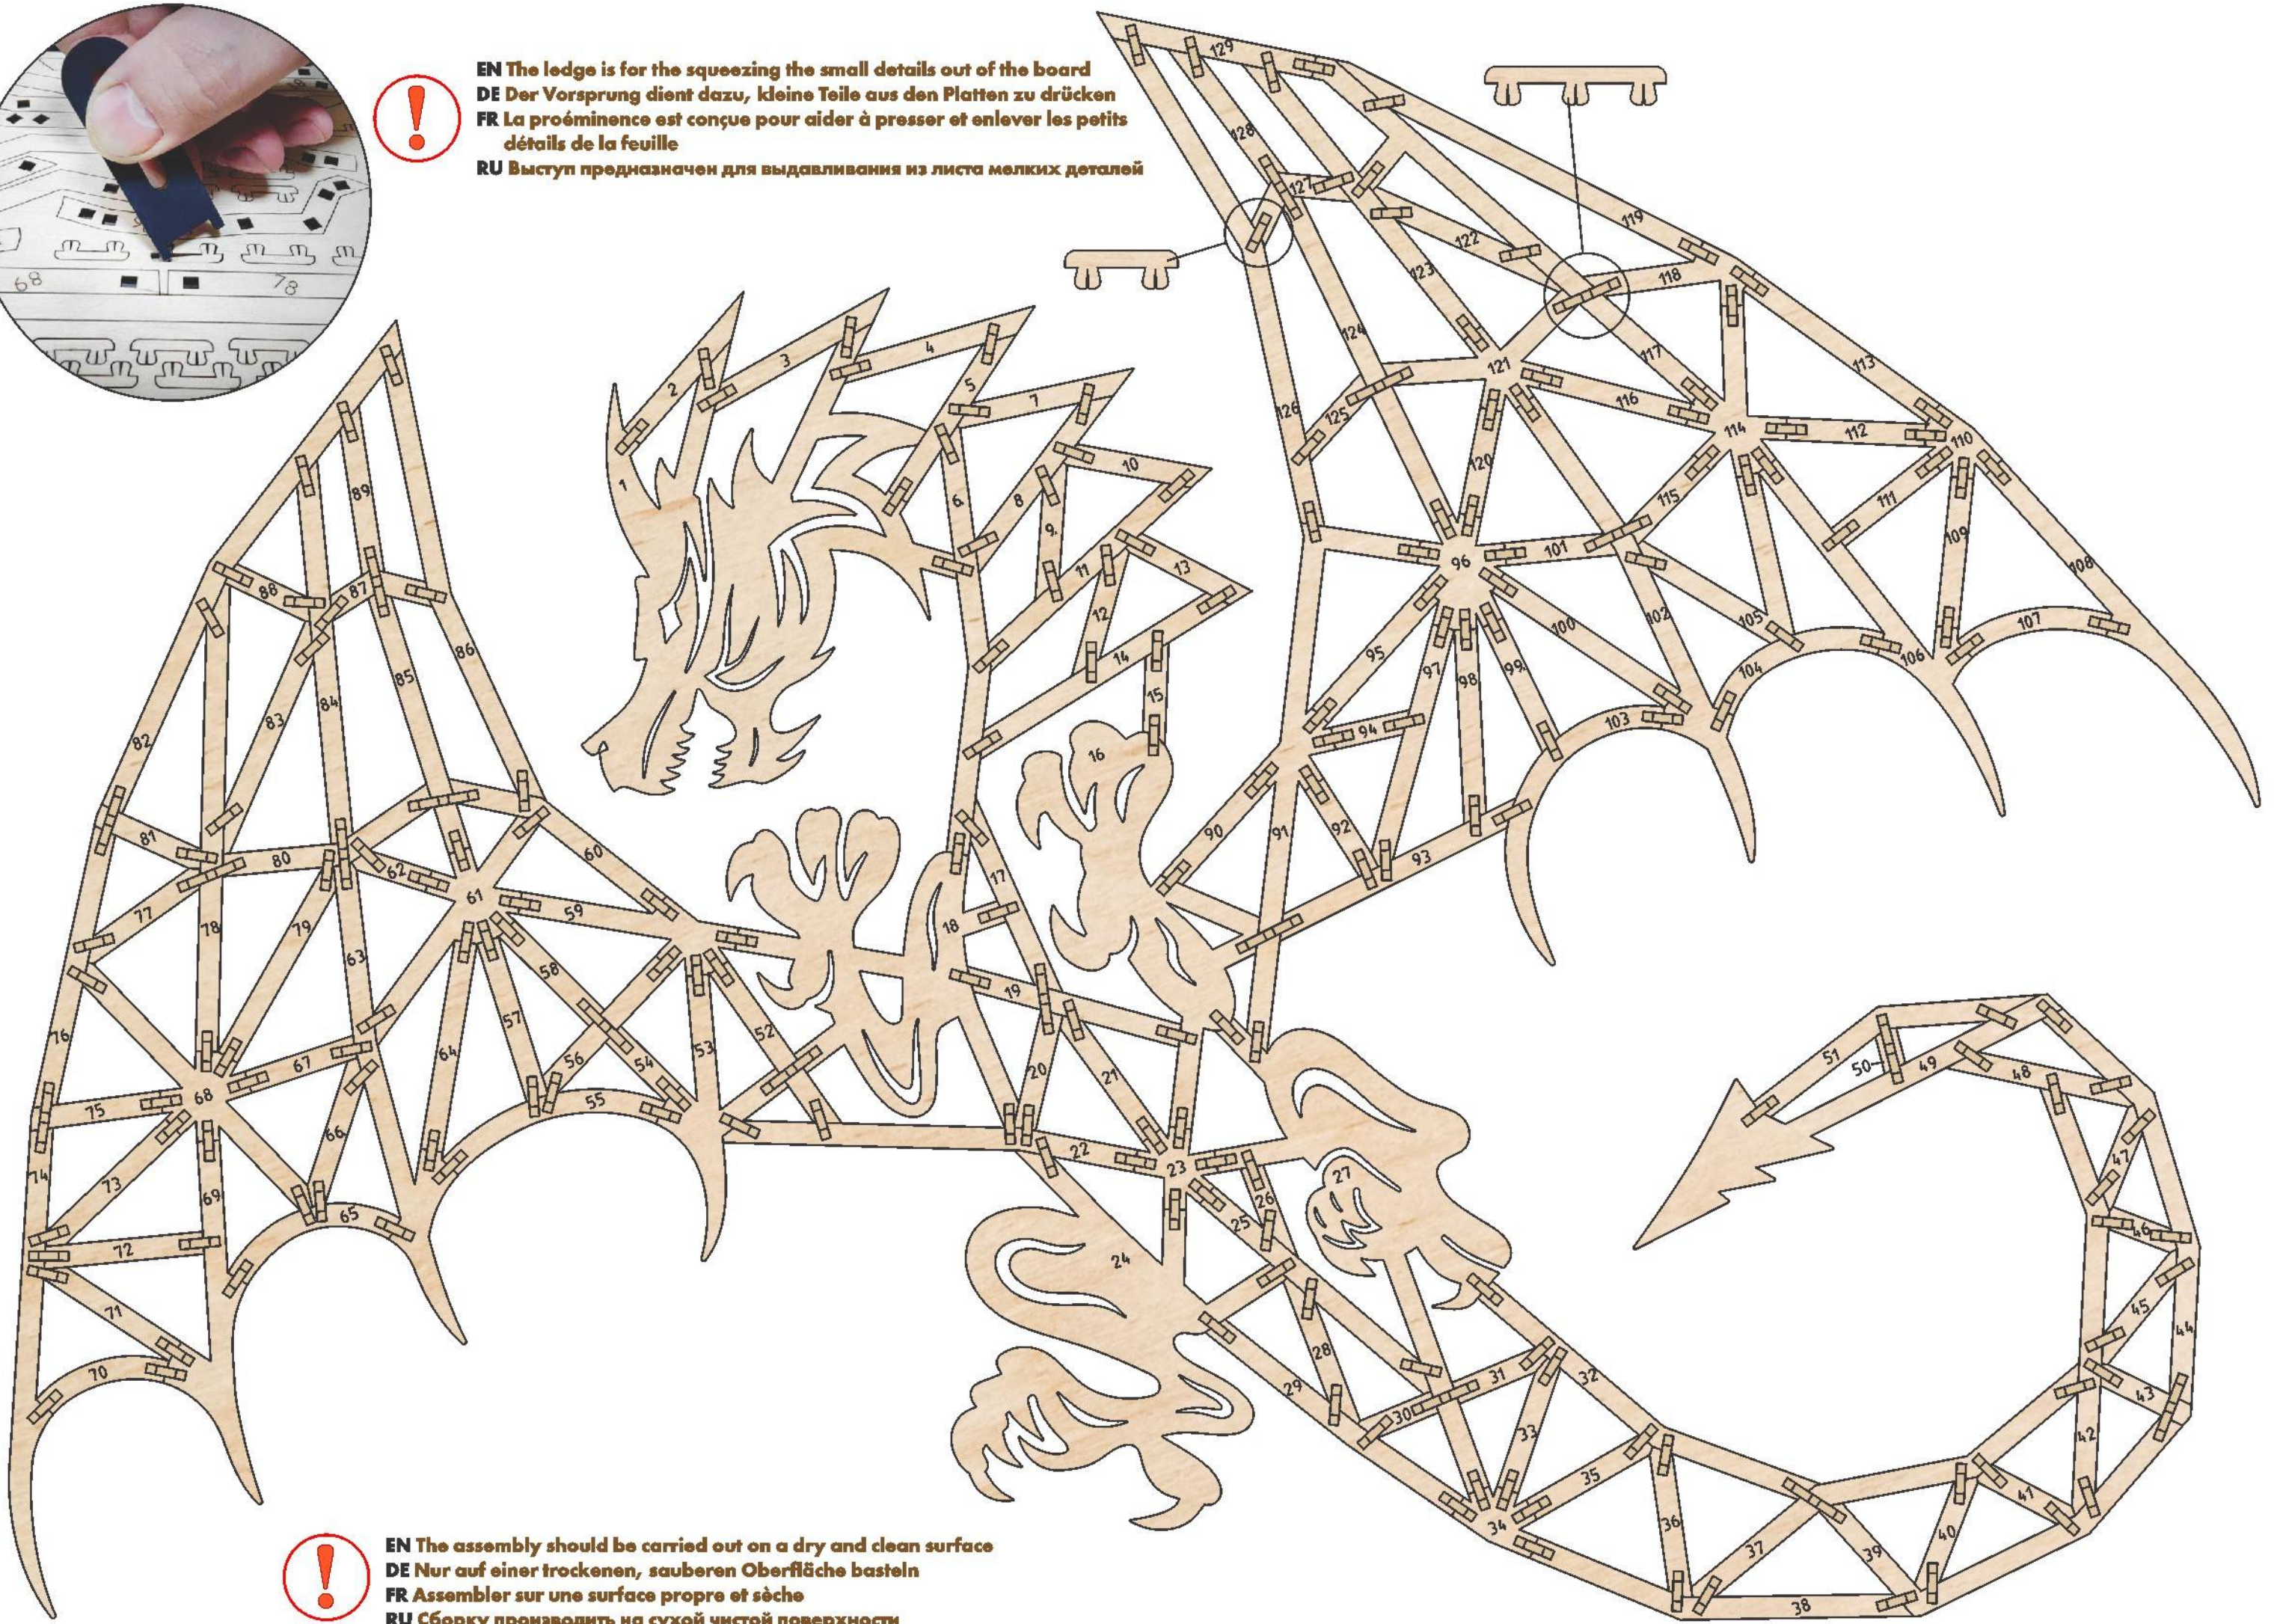

ASSEMBLY INSTRUCTION FOR MODEL

⚠ WARNING:
CHOKING HAZARD — Small parts not for children
under 14 years old or any individuals who have a
tendency to place inedible objects in their mouth.

14+

DRAGON

EN The ledge is for the squeezing the small details out of the board
DE Der Vorsprung dient dazu, kleine Teile aus den Platten zu drücken
FR La proéminence est conçue pour aider à presser et enlever les petits détails de la feuille
RU Выступ предназначен для выдавливания из листа мелких деталей

EN The assembly should be carried out on a dry and clean surface
DE Nur auf einer trockenen, sauberen Oberfläche basteln
FR Assembler sur une surface propre et sèche
RU Сборку производить на сухой чистой поверхности