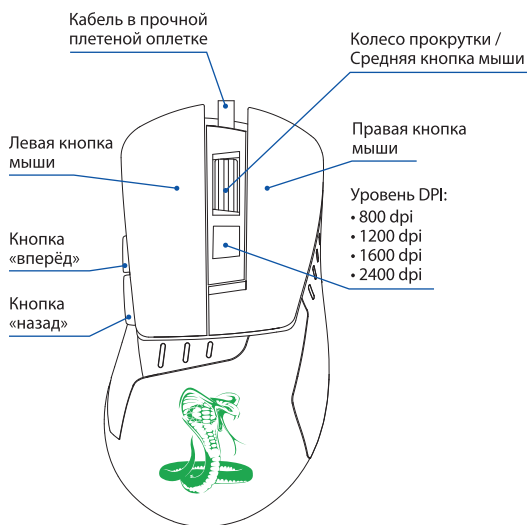

ТЕХНИЧЕСКИЕ ХАРАКТЕРИСТИКИ:

- Тип подключения: проводной
- Количество кнопок: 6
- Оптический сенсор высокого разрешения: 800/1200/1600/2400 dpi
- Ресурс нажатий до 3 000 000
- Цвет подсветки: Зеленый
- Кабель в прочной плетеной оплетке
- Интерфейс подключения: USB
- Длина кабеля: 1,8 м
- Размер: 133 x 69 x 38,5 мм
- Вес (без учета кабеля): 117 г

СИСТЕМНЫЕ ТРЕБОВАНИЯ:

- Совместимость с ОС Windows
- Свободный USB-порт

КОМПЛЕКТАЦИЯ:

- Игровая компьютерная мышь 865G
- Руководство пользователя

НАЗНАЧЕНИЕ

Данная компьютерная мышь является координатным устройством ввода для управления курсором и отдачи различных команд компьютеру.

ПОДКЛЮЧЕНИЕ И УСТАНОВКА:

1. Извлеките устройство из упаковки.
2. Убедитесь в отсутствии видимых повреждений корпуса, которые могли возникнуть при транспортировке.
  Если изделие повреждено или не функционирует – обратитесь к продавцу.
3. Вставьте USB-кабель в свободный USB-порт ПК.

МЕРЫ ПРЕДОСТОРОЖНОСТИ:

1. Оберегайте изделие от повышенной влажности, пыли и воздействия высоких температур.
2. Не используйте для протирки бензин, спирты или другие растворители, т. к. они могут повредить поверхность. Для чистки используйте мягкую сухую ткань.
3. Не допускайте механического воздействия на изделие.
4. Не вскрывайте изделие и не производите ремонт самостоятельно.