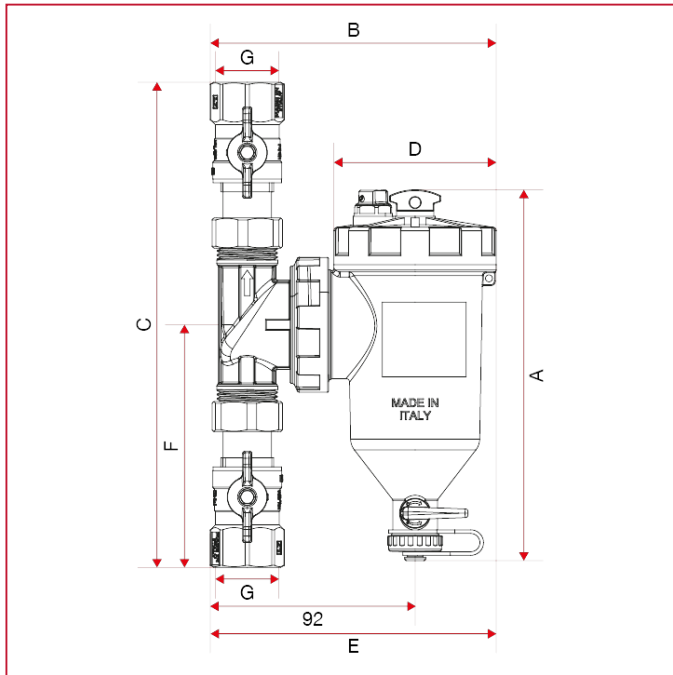

188S Магнитный дешламатор IMAG-XL

OVERALL DIMENSIONS

	3/4"	1"
A	203,5	203,5
B	155	157
C	242,5	266
D	89	89
E	136,5	136,5
F	121	133
G	3/4"	1"
Kg/cm2 bar	3	3
LBS - psi	43,5	43,5