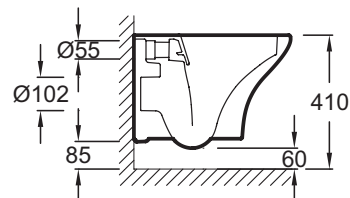

Преимущества при монтаже

- Простой монтаж: быстрая система установки

Технические характеристики

- РАЗМЕРЫ (CM) : 48 x 39 см
- МАТЕРИАЛ : Огнеупорная керамика
- CONSOMMATION D'EAU : 2,6/4 л и 3/6 л
- TYPE DE BRIDE : Без обода
- GARANTIE DE LA CÉRAMIQUE : 10 лет
- ВЕС : 21.3 кг
- ТИП УСТАНОВКИ : Подвесная
- НАУТЕUR : Стандартные
- АВАТТАНТ : Не входит в комплект
- FIXATION DE LA CUVETTE : Скрытые

Продукты для комплектации

- E22124 : Сиденье термодюропласт

Общая информация

Спецификация продукта : Чаша подвешного унитаза без обода. EDK102. Коллекция : NOUVELLE VAGUE. РАЗМЕРЫ (CM) : 48 x 39 см. ВЕС : 21.3 кг. МАТЕРИАЛ : Огнеупорная керамика. ТИП УСТАНОВКИ : Подвесная. CONSOMMATION D'EAU : 2,6/4 л и 3/6 л. НАУТЕUR : Стандартные. TYPE DE BRIDE : Без обода. АВАТТАНТ : Не входит в комплект. GARANTIE DE LA CÉRAMIQUE : 10 лет. FIXATION DE LA CUVETTE : Скрытые.