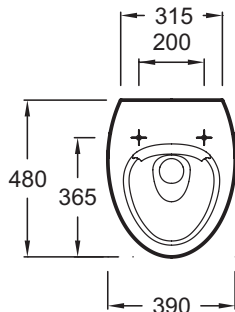

Преимущества при монтаже

- Простой монтаж: быстрая система установки

Технические характеристики

- РАЗМЕРЫ (CM) : 48 x 39 см
- МАТЕРИАЛ : Огнеупорная керамика
- CONSOMMATION D'EAU : 2,6/4 л и 3/6 л
- TYPE DE BRIDE : Без обода
- GARANTIE DE LA CÉRAMIQUE : 10 лет
- ВЕС : 21.3 кг
- ТИП УСТАНОВКИ : Подвесная
- НАУТЕUR : Стандартные
- АВАТТАНТ : Не входит в комплект
- FIXATION DE LA CUVETTE : Скрытые

Продукты для комплектации

- E22124 : Сиденье термодюропласт

Общая информация

Спецификация продукта : Чаша подвешного унитаза без обода. EDK102. Коллекция : NOUVELLE VAGUE. РАЗМЕРЫ (CM) : 48 x 39 см. ВЕС : 21.3 кг. МАТЕРИАЛ : Огнеупорная керамика. ТИП УСТАНОВКИ : Подвесная. CONSOMMATION D'EAU : 2,6/4 л и 3/6 л. НАУТЕUR : Стандартные. TYPE DE BRIDE : Без обода. АВАТТАНТ : Не входит в комплект. GARANTIE DE LA CÉRAMIQUE : 10 лет. FIXATION DE LA CUVETTE : Скрытые.