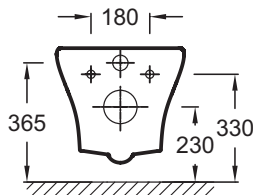

Преимущества при монтаже

- Простой монтаж: быстрая система установки

Технические характеристики

- РАЗМЕРЫ (CM) : 48 x 39 см
- МАТЕРИАЛ : Огнеупорная керамика
- CONSOMMATION D'EAU : 2,6/4 л и 3/6 л
- TYPE DE BRIDE : Без обода
- GARANTIE DE LA CÉRAMIQUE : 10 лет
- ВЕС : 21.3 кг
- ТИП УСТАНОВКИ : Подвесная
- НАУТЕUR : Стандартные
- АВАТТАНТ : Не входит в комплект
- FIXATION DE LA CUVETTE : Скрытые

Продукты для комплектации

- E22124 : Сиденье термодюропласт

Общая информация

Спецификация продукта : Чаша подвешного унитаза без обода. EDK102. Коллекция : NOUVELLE VAGUE. РАЗМЕРЫ (CM) : 48 x 39 см. ВЕС : 21.3 кг. МАТЕРИАЛ : Огнеупорная керамика. ТИП УСТАНОВКИ : Подвесная. CONSOMMATION D'EAU : 2,6/4 л и 3/6 л. НАУТЕUR : Стандартные. TYPE DE BRIDE : Без обода. АВАТТАНТ : Не входит в комплект. GARANTIE DE LA CÉRAMIQUE : 10 лет. FIXATION DE LA CUVETTE : Скрытые.