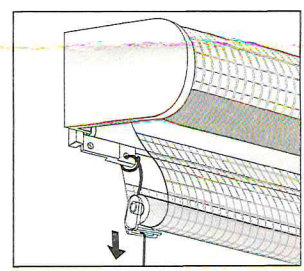

# Рулонная штора День/Ночь без боковой фиксации

ширина 90 ÷ 140 cm

крепление на потолок

крепление на стену

# Рулонная штора День/Ночь с боковой фиксацией

ширина  $40 \div 80$  cm

крепление на потолок

крепление на стену