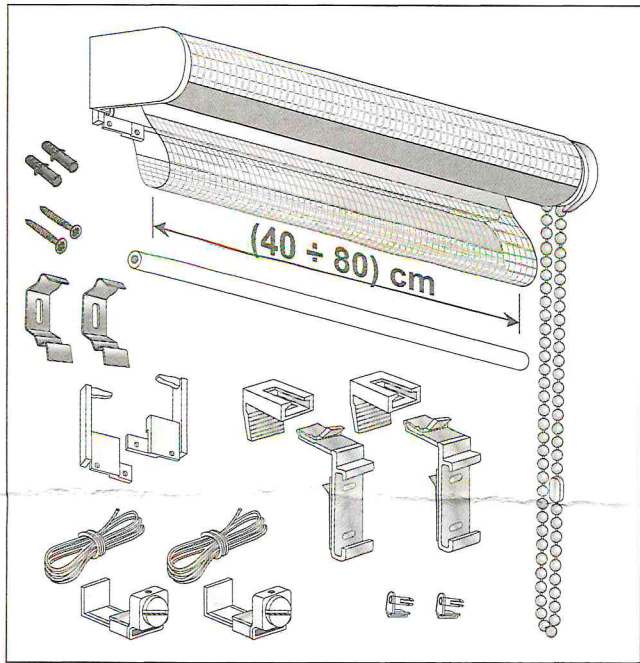

# Рулонная штора День/Ночь без боковой фиксации

ширина 90 ÷ 140 cm

крепление на потолок

крепление на стену

# Рулонная штора День/Ночь с боковой фиксацией

ширина  $40 \div 80$  cm

крепление на потолок

крепление на стену