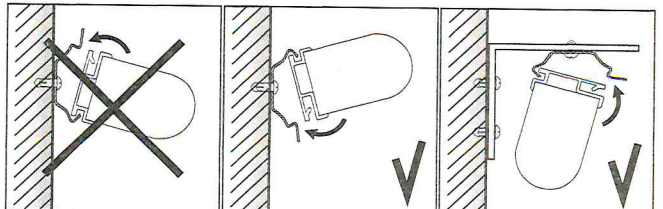

# Рулонная штора День/Ночь без боковой фиксации

ширина 90 ÷ 140 cm

крепление на потолок

крепление на стену

# Рулонная штора День/Ночь с боковой фиксацией

ширина  $40 \div 80$  cm

крепление на потолок

крепление на стену