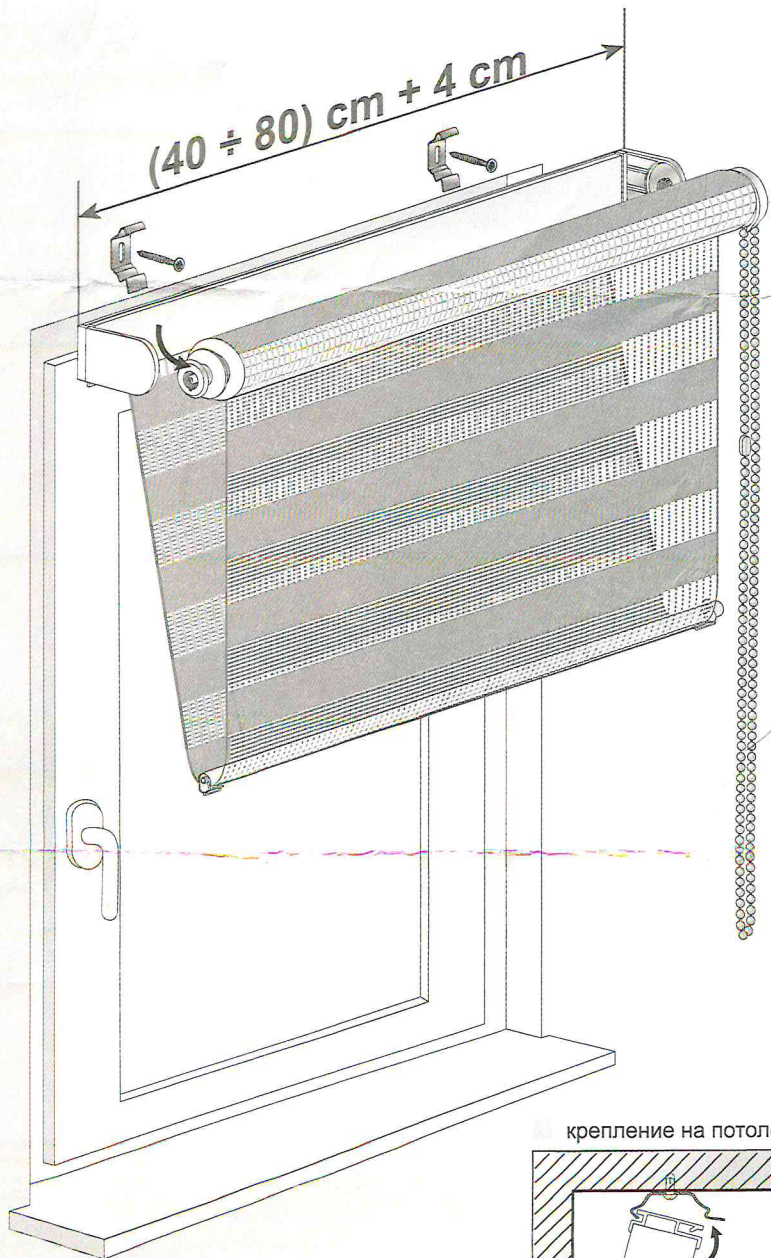

# Рулонная штора День/Ночь без боковой фиксации

ширина 90 ÷ 140 cm

крепление на потолок

крепление на стену

# Рулонная штора День/Ночь с боковой фиксацией

ширина  $40 \div 80$  cm

крепление на потолок

крепление на стену