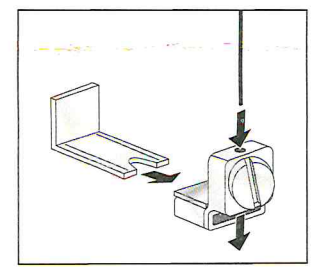

# Рулонная штора День/Ночь без боковой фиксации

ширина 90 ÷ 140 cm

крепление на потолок

крепление на стену

# Рулонная штора День/Ночь с боковой фиксацией

ширина  $40 \div 80$  cm

крепление на потолок

крепление на стену