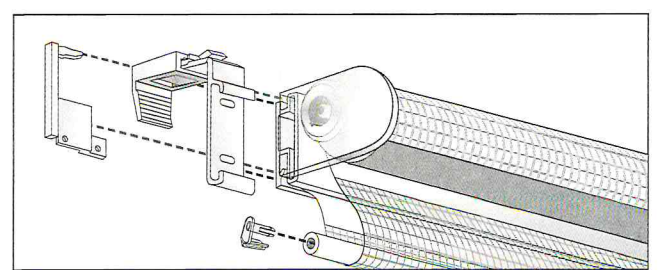

# Рулонная штора День/Ночь без боковой фиксации

ширина 90 ÷ 140 cm

крепление на потолок

крепление на стену

# Рулонная штора День/Ночь с боковой фиксацией

ширина  $40 \div 80$  cm

крепление на потолок

крепление на стену