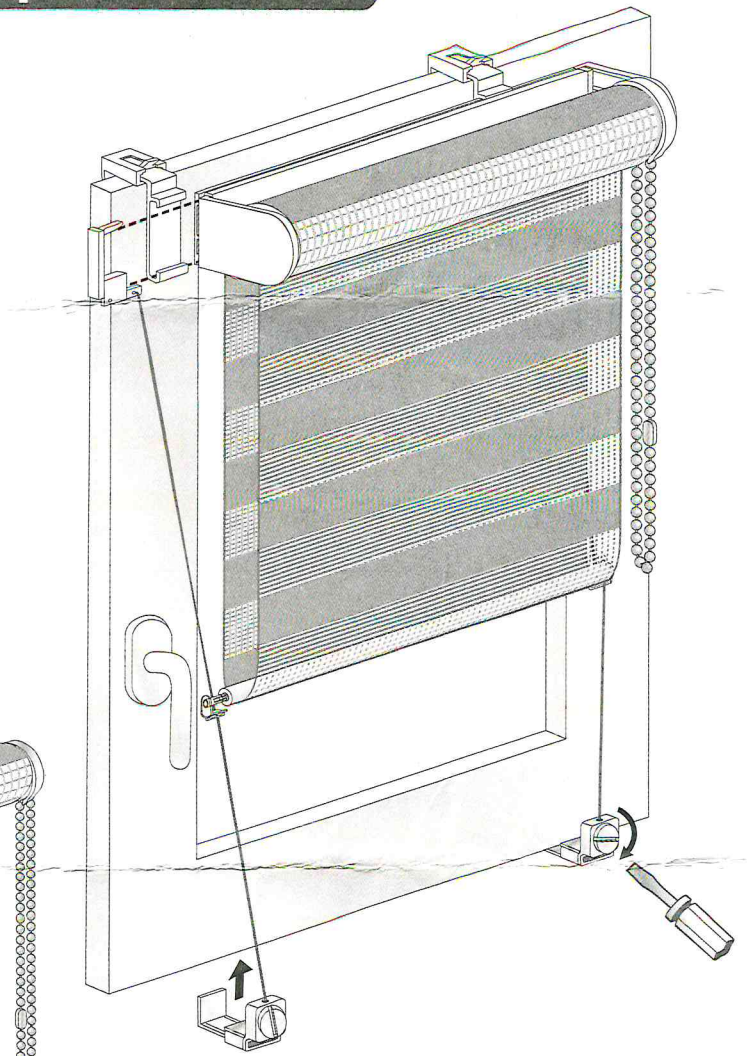

# Рулонная штора День/Ночь без боковой фиксации

ширина 90 ÷ 140 cm

крепление на потолок

крепление на стену

# Рулонная штора День/Ночь с боковой фиксацией

ширина  $40 \div 80$  cm

крепление на потолок

крепление на стену