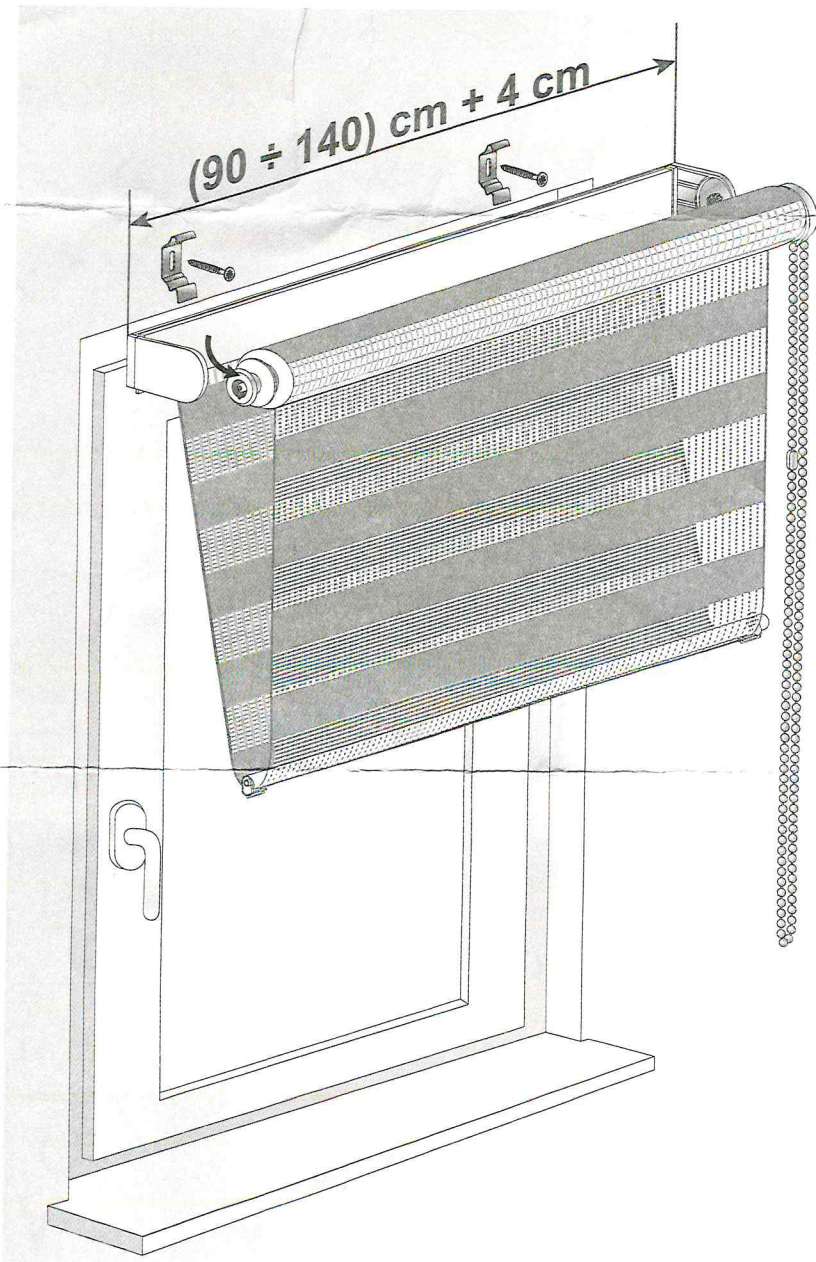

# Рулонная штора День/Ночь без боковой фиксации

ширина 90 ÷ 140 cm

крепление на потолок

крепление на стену

# Рулонная штора День/Ночь с боковой фиксацией

ширина  $40 \div 80$  cm

крепление на потолок

крепление на стену