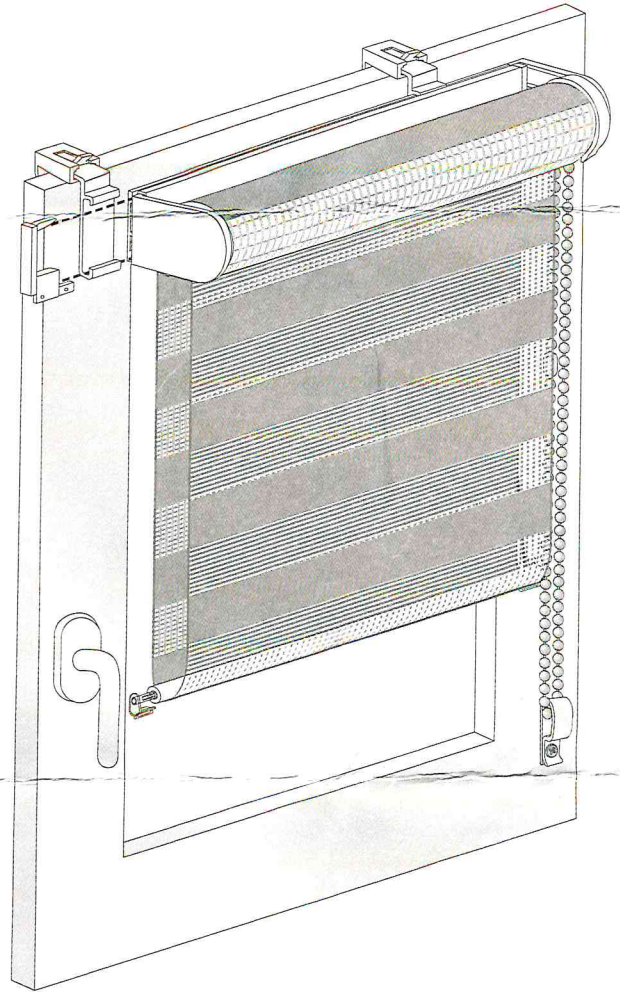

# Рулонная штора День/Ночь без боковой фиксации

ширина 90 ÷ 140 cm

крепление на потолок

крепление на стену

# Рулонная штора День/Ночь с боковой фиксацией

ширина  $40 \div 80$  cm

крепление на потолок

крепление на стену