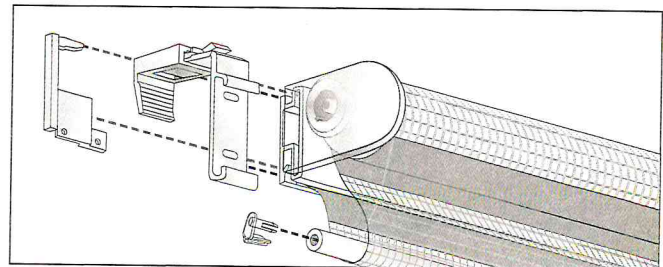

# Рулонная штора День/Ночь без боковой фиксации

ширина 90 ÷ 140 cm

крепление на потолок

крепление на стену

# Рулонная штора День/Ночь с боковой фиксацией

ширина  $40 \div 80$  cm

крепление на потолок

крепление на стену