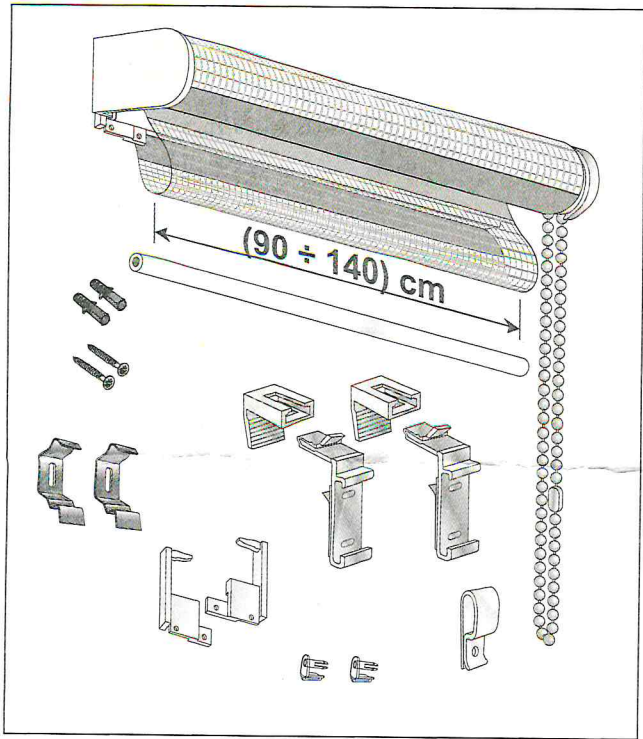

# Рулонная штора День/Ночь без боковой фиксации

ширина 90 ÷ 140 cm

крепление на потолок

крепление на стену

# Рулонная штора День/Ночь с боковой фиксацией

ширина  $40 \div 80$  cm

крепление на потолок

крепление на стену