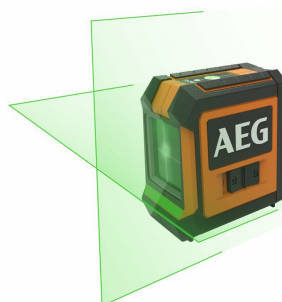

- ✓ Проецирует одновременно горизонтальную и вертикальную линии на расстояние до 20м
- ✓ Луч зеленого цвета считывается глазом до 4 раз лучше, идеален для профессионального использования
- ✓ IP54 и эластичное покрытие, защищающее корпус
- ✓ Комплектуется вращающимся держателем, который оснащен магнитом для фиксации на металлической поверхности и отверстием для фиксации на поверхностях другого типа
- ✓ Комплектуется кронштейном для крепления к потолку, который может использоваться совместно с магнитным держателем

| | |
|----------------------------|---|
| Battery supplied | 2 x AA |
| Аккумулятор | 2 |
| Время самовыравнивания [с] | 3~5 |
| Длина волны [нм] | 520 ± 10 |
| Цвет луча | |
| Зарядное устройство | Поставляется без зарядного устройства |
| Лазерное наведение (°) | Горизонтальное и вертикальное построение одновременно |
| Основная точность | ± 0.4 мм/м |
| Поставляется в | Подарочная коробка |
| Пределы измерения (м) | 20М |
| Тип аккумулятора | Алкалиновая батарея |
| Тип лазера | Класс 2, < 1 мВт |
| Угол самовыравнивания [°] | 3.0 |
| Цвет луча | Зеленый |