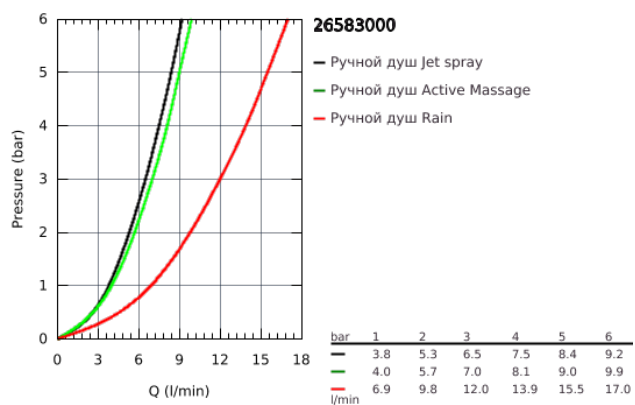

26 583 000 ДУШЕВОЙ ГАРНИТУР, 3 ВИДА СТРУЙ