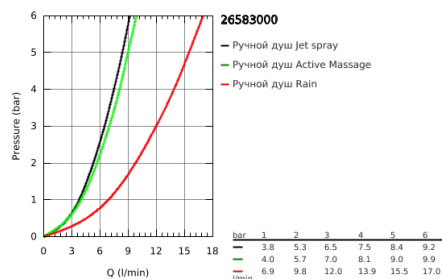

### ОПИСАНИЕ ПРОДУКТА

- включает в себя:
  - Rainshower SmartActive 130 Cube Ручной душ (26 550)
  - душевая штанга 600 мм
- с **металлическими настенными креплениями**
  - душевой шланг 1750 мм (28 388 000)
- Полочка **GROHE EasyReach**
- **GROHE DreamSpray** превосходный поток воды
- **GROHE StarLight** хромированное покрытие поверхности
- **GROHE FastFixation Plus** (регулируемое расстояние между настенными креплениями шт. 28 388 000) позволяет использовать для монтажа уже имеющиеся отверстия в стене)
- **GROHE TileFix** регулируемая глубина верхнего и нижнего креплений
- система **SpeedClean** против известковых отложений
- **внутренний охлаждающий канал** для продолжительного срока службы
- **Twistfree** против перекручивания шланга
- может использоваться с проточным водонагревателем