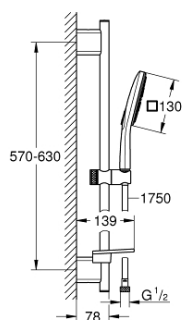

### ОПИСАНИЕ ПРОДУКТА

- включает в себя:
  - Rainshower SmartActive 130 Cube Ручной душ (26 550)
  - душевая штанга 600 мм
- с **металлическими настенными креплениями**
  - душевой шланг 1750 мм (28 388 000)
- Полочка **GROHE EasyReach**
- **GROHE DreamSpray** превосходный поток воды
- **GROHE StarLight** хромированное покрытие поверхности
- **GROHE FastFixation Plus** (регулируемое расстояние между настенными креплениями шт. 28 388 000) позволяет использовать для монтажа уже имеющиеся отверстия в стене)
- **GROHE TileFix** регулируемая глубина верхнего и нижнего креплений
- система **SpeedClean** против известковых отложений
- **внутренний охлаждающий канал** для продолжительного срока службы
- **Twistfree** против перекручивания шланга
- может использоваться с проточным водонагревателем

### ЗАПАСНЫЕ ЧАСТИ

- 1: Держатель душевой штанги (Order-nr. 48425000)
- 2: Скользящий элемент (Order-nr. 48424000)
- 3: Мыльница (Order-nr. 48426000)
- 4: Сетка (Order-nr. 0700200M)