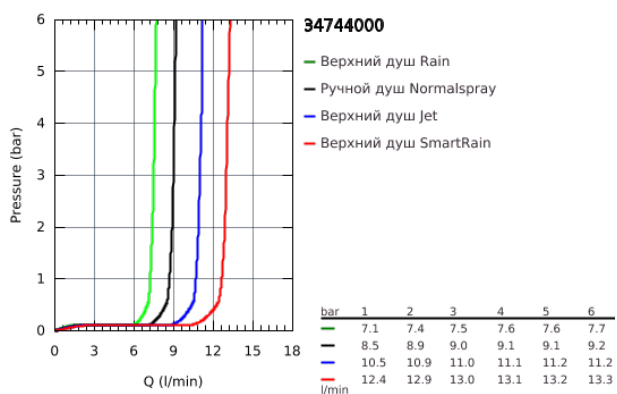

34 744 000 НАБОР ДЛЯ КОМПЛЕКТАЦИИ ДУША

ОПИСАНИЕ ПРОДУКТА

- включает в себя:
- встраиваемый термостат с 2 кнопками управления и встроенным держателем для ручного душа
- Grohtherm SmartControl Комплект верхней монтажной части
- (29 120 000)
- GROHE Rapido SmartBox 35 600/35 604 (универсальная встраиваемая часть)
- Euphoria 260 Верхний душ с 3 режимами струи и душевой кронштейн 380 мм (26 458 000)
- ручной душ Euphoria Cosmopolitan Stick (27 400 000)
- душевой шланг Silverflex 1.250 мм (28 362)