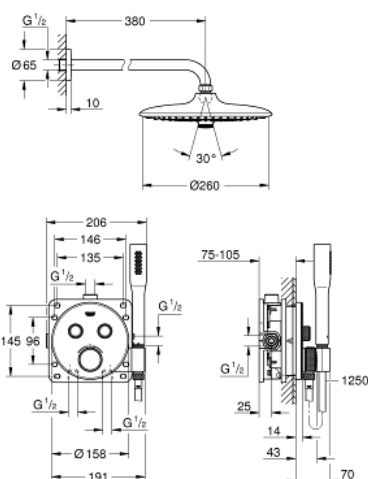

34 744 000 НАБОР ДЛЯ КОМПЛЕКТАЦИИ ДУША

ОПИСАНИЕ ПРОДУКТА

- включает в себя:
- встраиваемый термостат с 2 кнопками управления и встроенным держателем для ручного душа
- Grohtherm SmartControl Комплект верхней монтажной части
- (29 120 000)
- GROHE Rapido SmartBox 35 600/35 604 (универсальная встраиваемая часть)
- Euphoria 260 Верхний душ с 3 режимами струи и душевой кронштейн 380 мм (26 458 000)
- ручной душ Euphoria Cosmopolitan Stick (27 400 000)
- душевой шланг Silverflex 1.250 мм (28 362)