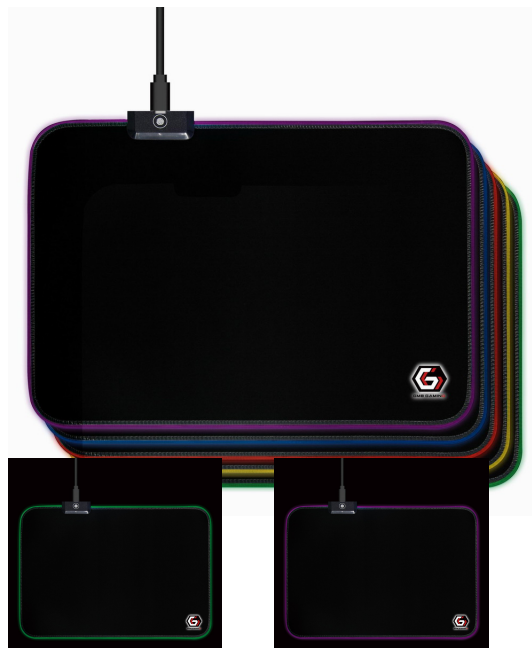

### Игровой коврик для мыши со светодиодной подсветкой, размер M

MP-GAMELED-M

- Многоцветная подсветка края коврика
- Подходит для лазерных и оптических игровых мышей
- Большой размер 250 x 350 мм

#### Особенности

- Износостойчивая ткань для оптимальной точности позиционирования мыши
- Многоцветная светодиодная подсветка с 10 световыми эффектами
- Оптимально для оптических и лазерных игровых мышей
- Обрезиненная нескользящая нижняя поверхность

#### Содержимое упаковки

Flexible LED mousepad  
Braided USB power cable (1.5 m)

#### Спецификация

Material: natural rubber foam + fabric  
Size: 250 x 350 x 4 mm  
LED light: 10 modes  
Power consumption: 5 V / 30 mA  
Cable length: 1.50 m