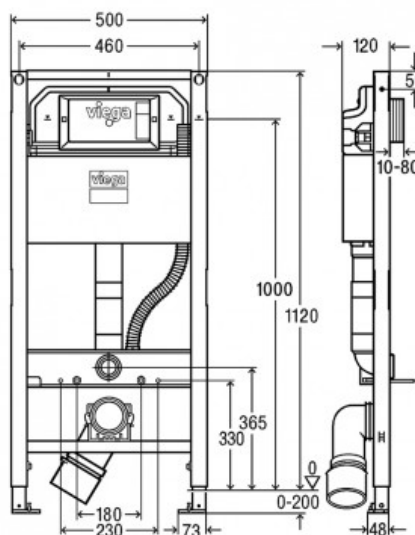

Элемент для унитаза Prevista Dry Модель 8522.10 с подключением для унитаза-биде, Visign for Style 23 (арт. 792862)

Характеристики

Комплектация

- панель смыва Prevista для унитазов Visign for Style 23 Артикул 773052 (хромированный пластик)
- комплект креплений Prevista Dry Модель 8570.36
- рама (40x40) с порошковым напылением,
- бачок скрытого монтажа 3Н,
- редуктор скорости смыва,
- дополнительная труба для подключения унитаза-биде,
- присоединительный комплект для унитаза,
- крепеж, выдвижные фиксирующиеся опоры для регулировки высоты, подключение воды R $\frac{1}{2}$ с задней стороны и сверху,
- регулируемое по глубине соединительное колено для унитаза DN90 из PP,
- эксцентриковый переходник DN90/100 из PP