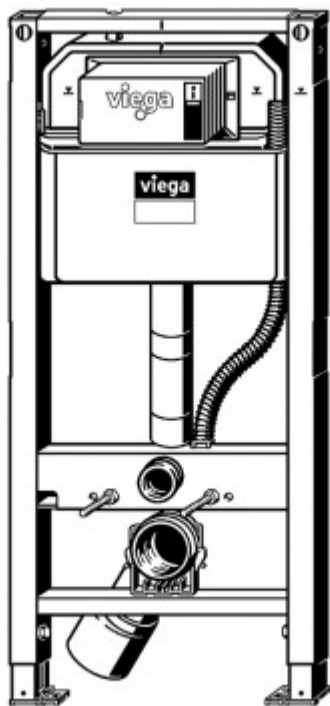

Элемент для унитаза Prevista Dry Модель 8522.10 с подключением для унитаза-биде, Visign for Style 23 (арт. 792862)

Характеристики

Комплектация

- панель смыва Prevista для унитазов Visign for Style 23 Артикул 773052 (хромированный пластик)
- комплект креплений Prevista Dry Модель 8570.36
- рама (40x40) с порошковым напылением,
- бачок скрытого монтажа 3Н,
- редуктор скорости смыва,
- дополнительная труба для подключения унитаза-биде,
- присоединительный комплект для унитаза,
- крепеж, выдвижные фиксирующиеся опоры для регулировки высоты, подключение воды R $\frac{1}{2}$ с задней стороны и сверху,
- регулируемое по глубине соединительное колено для унитаза DN90 из PP,
- эксцентриковый переходник DN90/100 из PP