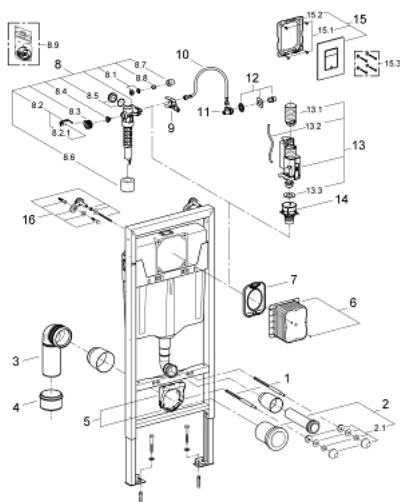

**38 772 001 RAPID SL RAPID SL 3 В 1 В СБОРЕ, ДЛЯ ПОДВЕСНОГО УНИТАЗА,  
МОНТАЖНАЯ ВЫСОТА 1.13 М**

**ОПИСАНИЕ ПРОДУКТА**

- смывной бачок GD 2
- включает в себя:
  - Rapid SL для подвешенного унитаза (38 528 001)
  - панель смыва Skate Cosmopolitan, хром (38 732 000)
  - Rapid SL Настенный уголок (38 558 00M)

## 38 772 001 RAPID SL RAPID SL 3 В 1 В СБОРЕ, ДЛЯ ПОДВЕСНОГО УНИТАЗА, МОНТАЖНАЯ ВЫСОТА 1.13 М

### ЗАПАСНЫЕ ЧАСТИ

- 1: Крепеж для инсталляции (Order-nr. 4276400M)
- 2: Впускной и смывной гарнитуры д.унитаза (Order-nr. 37311K00)
- 3: Регулируемый угловой отвод DN 80 (Order-nr. 42327000)
- 4: Уплотнительное кольцо (Order-nr. 42242000)
- 5: Крепление канал. отвода д.инсталляции (Order-nr. 42243000)
- 6: Короб д.накладной панели 38528 (Order-nr. 66791000)
- 7: Наполн.клапан без компенс.смещ. (Order-nr. 37095000)
- 8: Держатель (Order-nr. 42246000)
- 9: Шланг подсоединения (Order-nr. 42233000)
- 10: AV1 Смывной вентиль с удлиннителем (Order-nr. 42320000)
- 11: Седло вентиля (Order-nr. 42315000)
- 12: Rapid SL настенный уголок, 2 шт (Order-nr. 3855800M)
- 13: Накладная панель (Order-nr. 42371000)
- 14: Комплект крепежей (Order-nr. 6636200M)
- 15: Крепежн.рама (Order-nr. 43207000)
- 16: Крепежная рама Grohe fresh (Order-nr. 38796000)\*
- 17: Звукоизоляционный комплект (Order-nr. 37131000)\*
- 18: Адаптер для GD2 на 4,5 л (Order-nr. 42333000)\*
- 19: Rapid SL Аксессуары для унитазов (Order-nr. 38779000)\*
- 20: Монтажный уголок (Order-nr. 38733000)\*