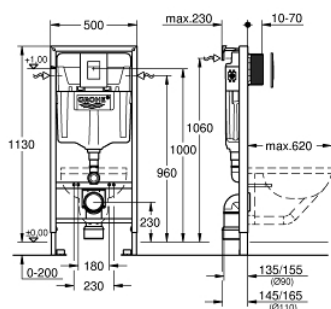

**38 772 001 RAPID SL RAPID SL 3 В 1 В СБОРЕ, ДЛЯ ПОДВЕСНОГО УНИТАЗА,  
МОНТАЖНАЯ ВЫСОТА 1.13 М**

**ОПИСАНИЕ ПРОДУКТА**

- смывной бачок GD 2
- включает в себя:
  - Rapid SL для подвешенного унитаза (38 528 001)
  - панель смыва Skate Cosmopolitan, хром (38 732 000)
  - Rapid SL Настенный уголок (38 558 00M)

## 38 772 001 RAPID SL RAPID SL 3 В 1 В СБОРЕ, ДЛЯ ПОДВЕСНОГО УНИТАЗА, МОНТАЖНАЯ ВЫСОТА 1.13 М

### ЗАПАСНЫЕ ЧАСТИ

- 1: Крепеж для инсталляции (Order-nr. 4276400M)
- 2: Впускной и смывной гарнитуры д.унитаза (Order-nr. 37311K00)
- 3: Регулируемый угловой отвод DN 80 (Order-nr. 42327000)
- 4: Уплотнительное кольцо (Order-nr. 42242000)
- 5: Крепление канал. отвода д.инсталляции (Order-nr. 42243000)
- 6: Короб д.накладной панели 38528 (Order-nr. 66791000)
- 7: Наполн.клапан без компенс.смещ. (Order-nr. 37095000)
- 8: Держатель (Order-nr. 42246000)
- 9: Шланг подсоединения (Order-nr. 42233000)
- 10: AV1 Смывной вентиль с удлиннителем (Order-nr. 42320000)
- 11: Седло вентиля (Order-nr. 42315000)
- 12: Rapid SL настенный уголок, 2 шт (Order-nr. 3855800M)
- 13: Накладная панель (Order-nr. 42371000)
- 14: Комплект крепежей (Order-nr. 6636200M)
- 15: Крепежн.рама (Order-nr. 43207000)
- 16: Крепежная рама Grohe fresh (Order-nr. 38796000)\*
- 17: Звукоизоляционный комплект (Order-nr. 37131000)\*
- 18: Адаптер для GD2 на 4,5 л (Order-nr. 42333000)\*
- 19: Rapid SL Аксессуары для унитазов (Order-nr. 38779000)\*
- 20: Монтажный уголок (Order-nr. 38733000)\*