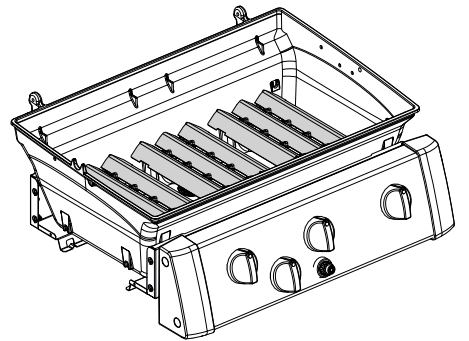

AAA

-

15

16

(1)

17

(1)

18

(1)

19

PARTS LIST / LISTE DES PIECES

<u>KEY #</u>	<u>ITEM #</u>	<u>DESCRIPTION</u>	<u>8141-62</u>	<u>8141-63</u>	<u>9523-62</u>	<u>9523-63</u>
1	10909-E33	CASTING BOTTOM	1	1	1	1
2	10473-E33	CASTING TOP	1	1	1	1
3	10081-BK530	NAMEPLATE	1	1	1	1
4	10958-E334A	LID INSERT PANEL	1	1	1	1
5	10571-5	HEAT INDICATOR	1	1	1	1
6	32300112	HINGE PIN	2	2	2	2
7	S21233	HITCH PIN CLIP	2	2	2	2
8	Y-11544	SCREW - BURNER	3	3	3	3
9	10225-T205	GRID - PORCELAIN	2	2	2	2
10	10222-E304	FLAV-R-WAVE	3	3	3	3
11	10225-E330	GRID - WARMING RACK	1	1	1	1
12	S21242	BURNER CLIP	3	3	3	3
15	10390-E30	BURNER	3	3	3	3
17	10342-246	IGNITOR	1	1	1	1
18	10342-E12	ELECTRODE	2	2	2	2
19	52224-024A	COLLECTOR BOX	1	1	1	1
21	39004-032	CONTROL ASSEMBLY	1	•	1	•
	39004-033	CONTROL ASSEMBLY	•	1	•	1
21A	S13467-073	SIDE BURNER HOSE	1	•	1	•
	S13467-079	SIDE BURNER HOSE	•	1	•	1
21B	Y-11230	BURNER HOSE CLIP	1	1	1	1
23	10472-K431	CONTROL KNOB	4	4	4	4
30	30194-EU	CONTROL COVER	•	•	1	1
	30194-EUS	CONTROL COVER	1	1	•	•
31	10711-E19	EDGE CAP - LEFT	1	1	1	1
32	10711-E18	EDGE CAP - RIGHT	1	1	1	1
33	10184-F37	HEAT SHIELD	1	1	1	1
35	10184-F321	BRACKET - LEFT	1	1	1	1
36	10184-F331	BRACKET - RIGHT	1	1	1	1
37	10184-E361	SHELF BRACKET - LEFT	2	2	2	2
38	10184-E371	SHELF BRACKET - RIGHT	2	2	2	2
39	10956-F321	BRACE-REAR	1	1	1	1
40	10711-E361R	BASE	1	1	1	1
40A	10184-E291	TANK SUPPORT	1	1	1	1
41	10956-F311	BRACE-FRONT	1	1	1	1
42	10958-F337	FRONT PANEL	•	•	1	1
	10958-F338	FRONT PANEL	1	1	•	•
43	10958-F301	SIDE PANEL	2	2	2	2
50	10711-E111	SHELF - SIDE	1	1	1	1
51	10711-E131	SB SHELF - SIDE	1	1	1	1
56	10892-608	WHEEL	2	2	2	2
58	34000-336	HANDLE BEZEL	2	2	2	2