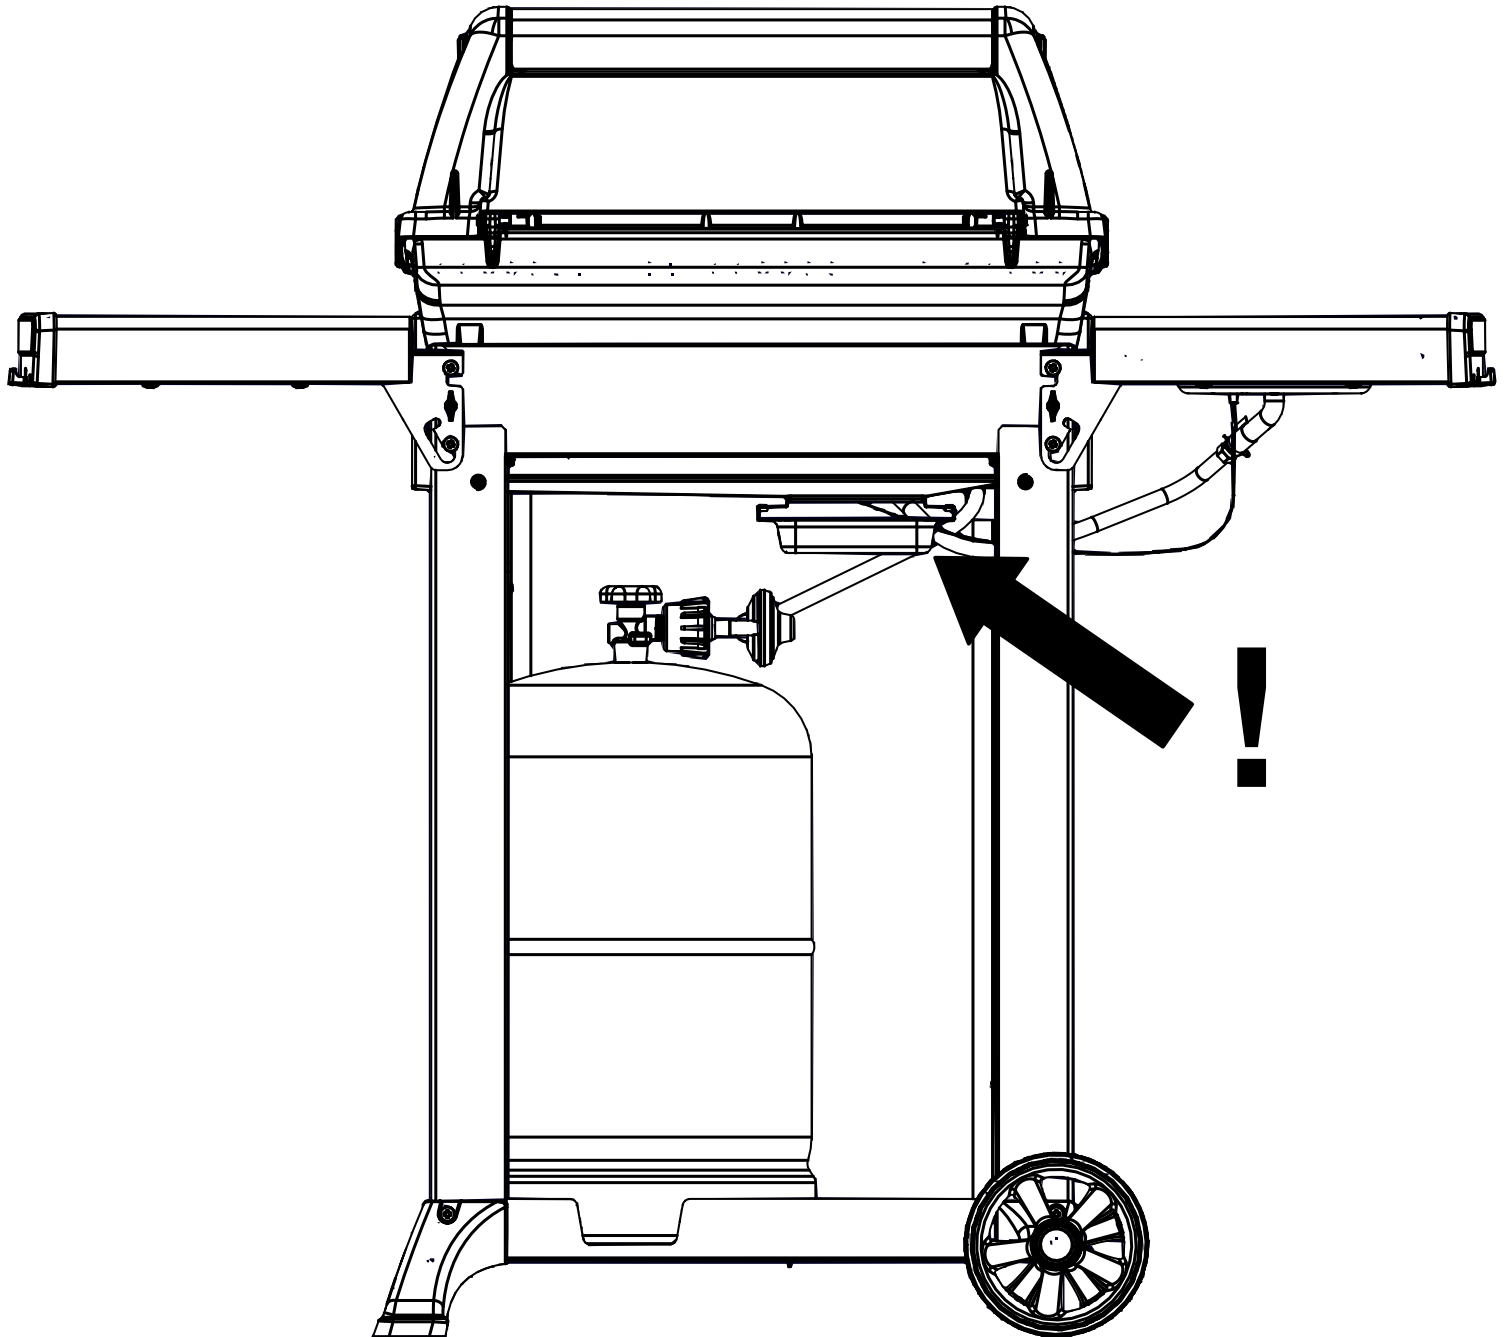

(1)

19

PARTS LIST / LISTE DES PIECES

<u>KEY #</u>	<u>ITEM #</u>	<u>DESCRIPTION</u>	<u>8141-62</u>	<u>8141-63</u>	<u>9523-62</u>	<u>9523-63</u>
1	10909-E33	CASTING BOTTOM	1	1	1	1
2	10473-E33	CASTING TOP	1	1	1	1
3	10081-BK530	NAMEPLATE	1	1	1	1
4	10958-E334A	LID INSERT PANEL	1	1	1	1
5	10571-5	HEAT INDICATOR	1	1	1	1
6	32300112	HINGE PIN	2	2	2	2
7	S21233	HITCH PIN CLIP	2	2	2	2
8	Y-11544	SCREW - BURNER	3	3	3	3
9	10225-T205	GRID - PORCELAIN	2	2	2	2
10	10222-E304	FLAV-R-WAVE	3	3	3	3
11	10225-E330	GRID - WARMING RACK	1	1	1	1
12	S21242	BURNER CLIP	3	3	3	3
15	10390-E30	BURNER	3	3	3	3
17	10342-246	IGNITOR	1	1	1	1
18	10342-E12	ELECTRODE	2	2	2	2
19	52224-024A	COLLECTOR BOX	1	1	1	1
21	39004-032	CONTROL ASSEMBLY	1	•	1	•
	39004-033	CONTROL ASSEMBLY	•	1	•	1
21A	S13467-073	SIDE BURNER HOSE	1	•	1	•
	S13467-079	SIDE BURNER HOSE	•	1	•	1
21B	Y-11230	BURNER HOSE CLIP	1	1	1	1
23	10472-K431	CONTROL KNOB	4	4	4	4
30	30194-EU	CONTROL COVER	•	•	1	1
	30194-EUS	CONTROL COVER	1	1	•	•
31	10711-E19	EDGE CAP - LEFT	1	1	1	1
32	10711-E18	EDGE CAP - RIGHT	1	1	1	1
33	10184-F37	HEAT SHIELD	1	1	1	1
35	10184-F321	BRACKET - LEFT	1	1	1	1
36	10184-F331	BRACKET - RIGHT	1	1	1	1
37	10184-E361	SHELF BRACKET - LEFT	2	2	2	2
38	10184-E371	SHELF BRACKET - RIGHT	2	2	2	2
39	10956-F321	BRACE-REAR	1	1	1	1
40	10711-E361R	BASE	1	1	1	1
40A	10184-E291	TANK SUPPORT	1	1	1	1
41	10956-F311	BRACE-FRONT	1	1	1	1
42	10958-F337	FRONT PANEL	•	•	1	1
	10958-F338	FRONT PANEL	1	1	•	•
43	10958-F301	SIDE PANEL	2	2	2	2
50	10711-E111	SHELF - SIDE	1	1	1	1
51	10711-E131	SB SHELF - SIDE	1	1	1	1
56	10892-608	WHEEL	2	2	2	2
58	34000-336	HANDLE BEZEL	2	2	2	2