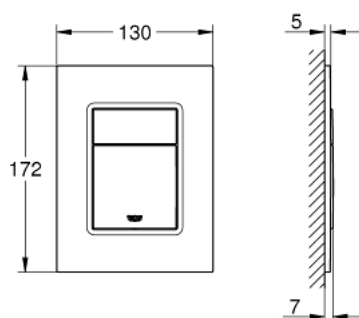

37 535 DC0 SKATE COSMOPOLITAN S НАКЛАДНАЯ ПАНЕЛЬ

ОПИСАНИЕ ПРОДУКТА

- 2 объема смыва или прерывание смыва старт/стоп
- для пневматического смывного клапана
- GD 2 смывной бачок
- вертикальный монтаж
- 130 x 172 мм
- из ABS
- GROHE StarLight хромированное покрытие поверхности
- GROHE EcoJoy Технология совершенного потока при уменьшенном расходе воды
- панель смыва с магнитным держателем и крепежным кронштейном в комплекте
- совместима с Rapid SLX

- для установки на Rapid SL и Uniset со смывным бачком GD 2 необходимо заказать ревизионный короб 40 911 000 (приобретается отдельно)