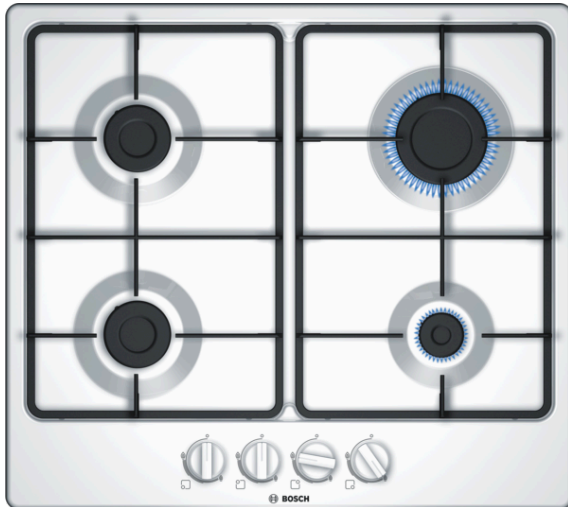

**Serie | 4****Газовая варочная панель,  
автономная  
PGP6B2B60R****Газовая плита с переключателями ,  
расположенными с фронта: удобство  
управления нужными конфорками.**

- Составные чугунные решетки - для максимальной стабильности.
- **Цвет поверхности:** элегантный дизайн белой эмали.

**Технические особенности**

Обозначение модели/ассортиментная группа :	газовая варочная панель с автономным управлением
Тип конструкции :	Встроенный
Источник энергии :	Газ
Количество конфорок для одновременного использования :	4
Размеры ниши для встра. (мм) :	45 x 560-562 x 480-492
Ширина (мм) :	582
Размеры прибора (мм) :	45 x 582 x 520
Размеры прибора в упаковке (мм) (ВхШхГ) :	141 x 651 x 578
Вес нетто (кг) :	8,2
Вес брутто (кг) :	9,0
Индикатор остаточного тепла :	без
Расположение панели управления :	Спереди
Осн.материал поверхности :	Эмаль
Цвет верхней поверхности :	белый
Цвет рам :	белый
Сертификат соответствия :	СЕ
Длина сетевого кабеля (см) :	100
EAN-код :	4242005083893
Мощность подключения к электроэнергии (Вт) :	1
Мощность подключения к газу (Вт) :	7500
Предохранители (А) :	3
Напряжение (В) :	220-240
Частота (Гц) :	50; 60

### Газовая варочная панель, автономная PGP6B2B60R

**Газовая плита с переключателями ,  
расположенными с фронта: удобство  
управления нужными конфорками.**

---

## Серия | 4 Варочные панели