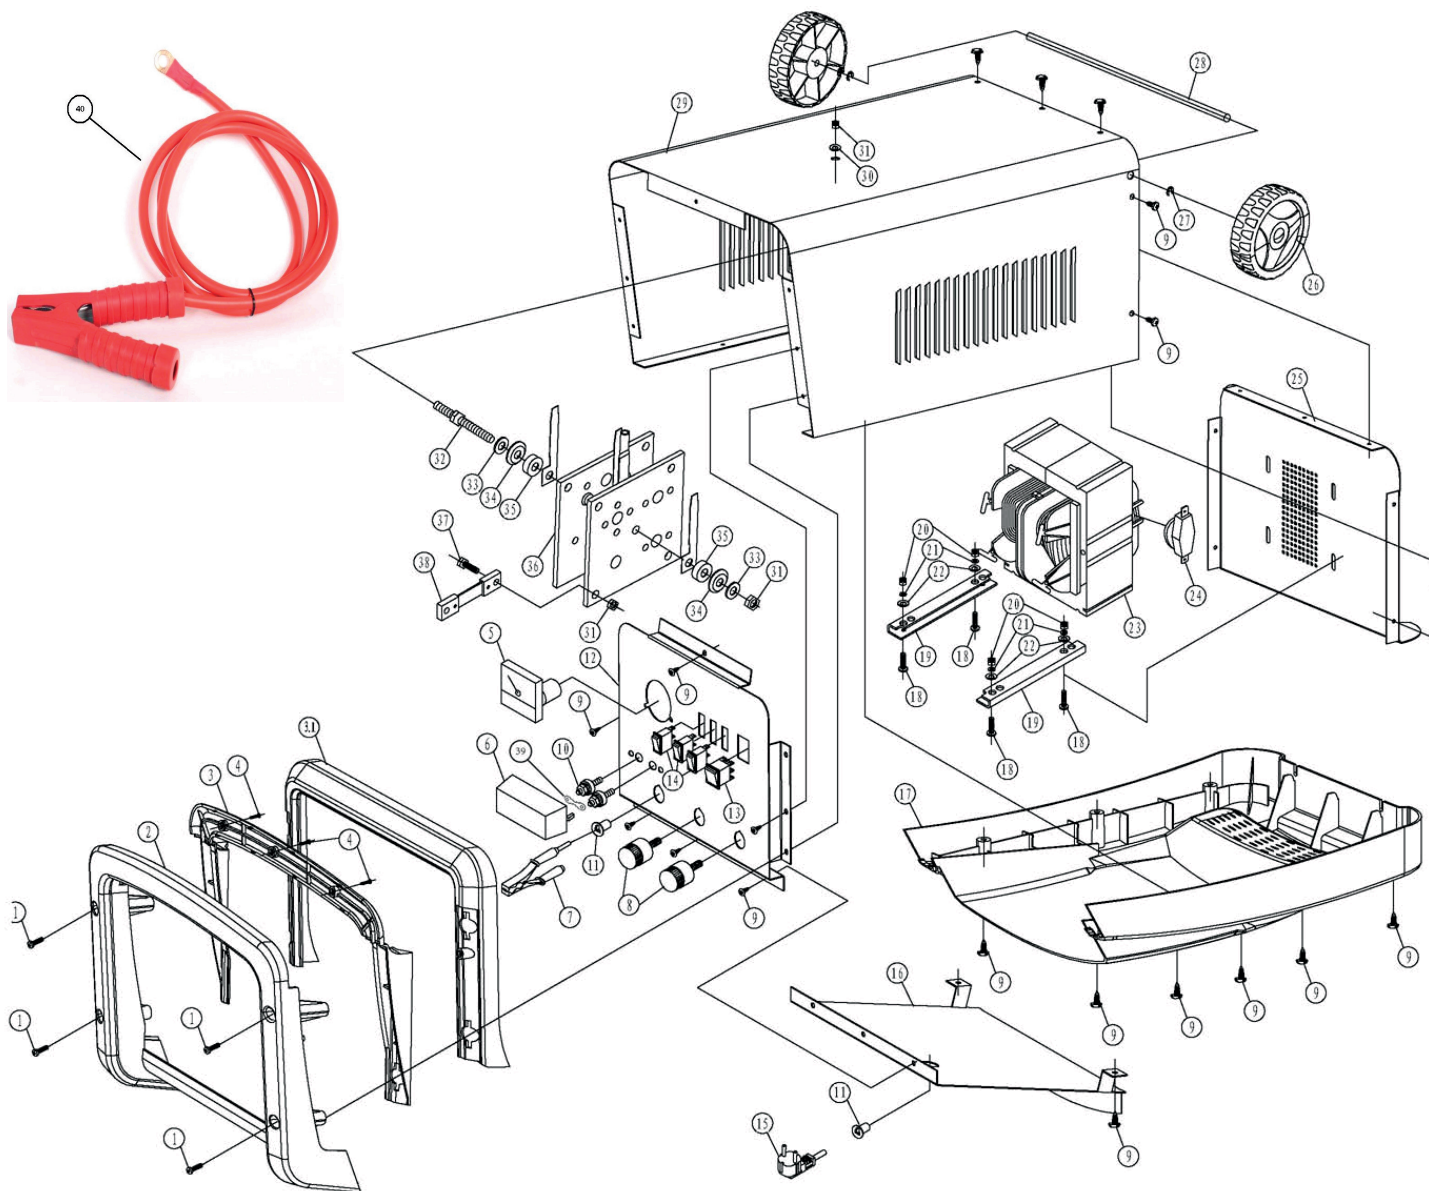

ВСТ 600 START

ПУСКОВАЯ ЗАРЯДКА

АРТИКУЛ: 650 30 1563

EAN8 - 20060718

РЕЛИЗ: 03.2019

ДЕТАЛИРОВКА ИЗДЕЛИЯ

PATRIOT

РИСУНОК А
АРТИКУЛ: 650 30 1563

#	АРТИКУЛ	ОПИСАНИЕ	КОЛ-ВО
1	009530133	Винт М5х16	4
2	009530134	Ручка	1
3	009530135	Крышка ручки	1
3.1	009530136	Крышка панели	1
4	009530137	Винт ST3x8	3
5	009530176	Амперметр (до 300А)	1
6	009530139	Крышка предохранителя	1
7	009530140	Зажим встроенный (200А)	1
8	009530141	Клемма зажима проводов	2
9	009530142	Винт ST5x12	21
10	009530143	Кольцо диэлектрика/кольцо выходного предохранителя	2

ТАБЛИЦА К РИСУНКУ А
АРТИКУЛ: 650 30 1563

#	АРТИКУЛ	ОПИСАНИЕ	КОЛ-ВО
11	009530144	Защита кабеля	2
12	009530186	Панель	1
13	009530146	Выключатель питания	1
14	009530147	Выключатель режимов	3
15	009530148	Силовой кабель с вилкой	1
16	009530149	Панель корпуса передняя (металл)	1
17	009530150	Передняя панель (пластик)	1
18	009530151	Винт М5х25	4
19	009530152	Крепление трансформатора	2
20	009530153	Гайка М5	4
21	009530154	Гровер Ф5	4
22	009530155	Шайба Ф5	4
23	009530187	Трансформатор (600А)	1
24	009530157	Термостат (95С/40А)	1
25	009530158	Панель корпуса нижняя (металл)	1
26	009530159	Колесо	2
27	009530160	Стопорная шайба	4
28	009530161	Ось колес	1
29	009530162	Панель корпуса задняя (металл)	1
30	009530163	Шайба Ф8	1
31	009530164	Гайка М8	2
32	009530165	Болт М8х80	1
33	009530166	Гровер Ф8	2
34	009530167	Шайба Ф8	2
35	009530168	Изолятор 8х10	2
36	009530179	Выпрямительный мост (300А)(панель)	2
37	009530170	Винт М6х20	1
38	009530180	Масса (шлейф) (300А)	1
39	009530188	Предохранитель 240А	1
40	009530173	Зажим плюсовой (выносной)	1
31-38	009530182	Выпрямительный мост в сборе (300А)	1
2-4	009530175	Ручка в сборе	1