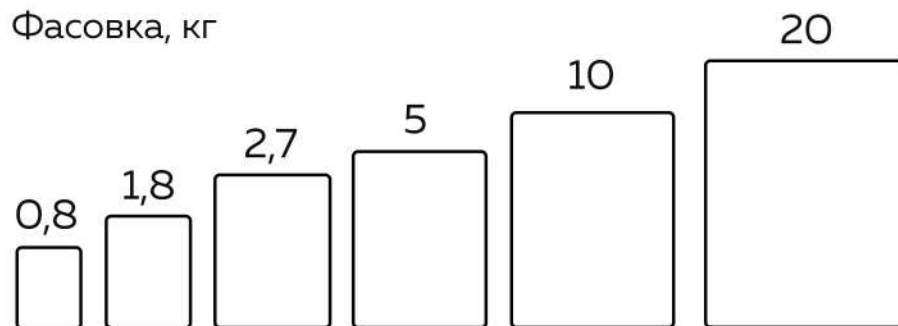

Лучшее соотношение цена/качество!

Фасовка, кг

эмаль алкидная

ПФ-115

23 насыщенных  
цвета

ПОДХОДИТ ДЛЯ

СТЕПЕНЬ БЛЕСКА:  
глянцевая/матовая

ВРЕМЯ МЕЖСЛОЙНОЙ СУШКИ, ЧАСОВ:  
24