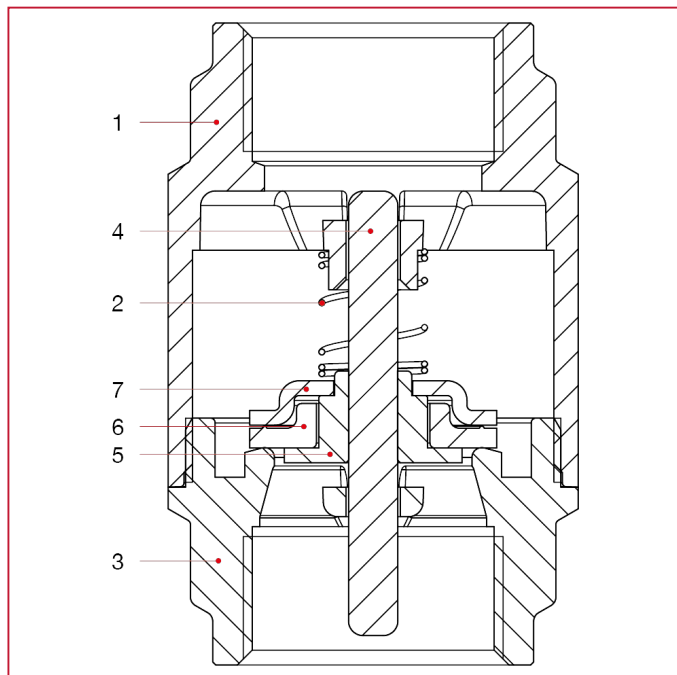

ОБРАТНЫЕ И ПОГРУЖНЫЕ КЛАПАНЫ: EUROPA®

100 EUROPA® обратный клапан

MATERIALS

N.	ОПИСАНИЕ	КО Л.	МАТЕРИАЛ
1	Body	1	Brass CW617N
2	Spring	1	Stainless steel AISI 302
3	End adapter	1	Brass CW617N
4	Pin	1	Brass CW614N
5	Cap	1	Brass CW614N
6	Washer	1	NBR
7	Plate	1	Stainless steel AISI 304