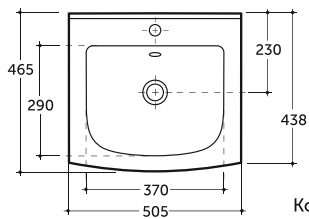

**УМЫВАЛЬНИК БАРИ 50 ВСТРАИВАЕМЫЙ**  
**WASH-BASIN BARI 50 PLUGGABLE**

Нетто: 8,4 кг.      Брутто: 9,3 кг.  
Net: 8,4 kg.      Gross: 9,3 kg.

Количество изделий в транспортном пакете, шт.: 16.  
Quantity of pieces per transport pack, pcs.: 16.