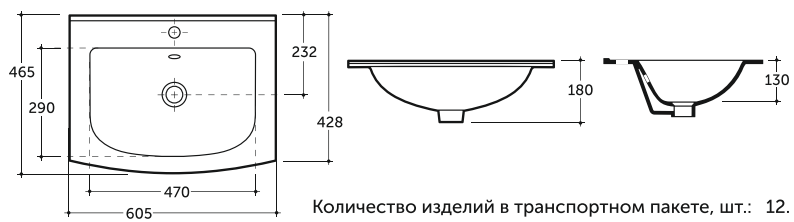

УМЫВАЛЬНИК БАРИ 60 ВСТРАИВАЕМЫЙ
WASH-BASIN BARI 60 PLUGGABLE

Нетто: 8,6 кг. Брутто: 9,9 кг.
Net: 8,6 kg. Gross: 9,9 kg.

Количество изделий в транспортном пакете, шт.: 12.
Quantity of pieces per transport pack, pcs.: 12.