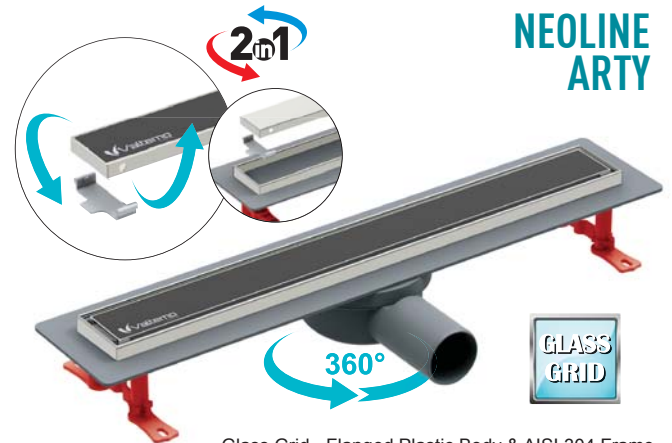

NEOLINE BASE

Flanged Plastic Body & AISI 304 Frame - 360° Rotatable - Side Outlet
 Фланцевый Пластиковый Корпус - С рамкой 360° Вращающийся-Боковой Выход
 قاعدة واطار بلاستيكي مع حاشية 360° دوران صرف جانبي مع اطار استانليس 304

50 mm Side Outlet

Code	Outlet	Length	
VLD-550205	Ø 50	30 cm	12
VLD-550210	Ø 50	40 cm	12
VLD-550215	Ø 50	50 cm	12
VLD-550220	Ø 50	60 cm	12
VLD-550230	Ø 50	80 cm	12

NEOLINE TRENDY

Flanged Plastic Body & AISI 304 Frame (Tile Mountable)
 360° Rotatable - Side Outlet
 Мраморная плитка

Фланцевый Пластиковый Корпус - С рамкой 360° Вращающийся - Боковой Выход
 قاعدة واطار بلاستيكي مع حاشية 360° دوران صرف جانبي مع اطار استانليس 304

50 mm Side Outlet

Code	Outlet	Length	
VLD-550555	Ø 50	30 cm	12
VLD-550560	Ø 50	40 cm	12
VLD-550565	Ø 50	50 cm	12
VLD-550570	Ø 50	60 cm	12
VLD-550580	Ø 50	80 cm	12