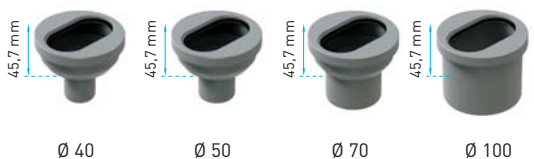

خيارات المخارج الجانبية

Ø 32

Ø 40

Ø 50

Ø 70

Ø 100

Bottom Outlet Options / Параметры вывода

خيارات المخارج الأفقية