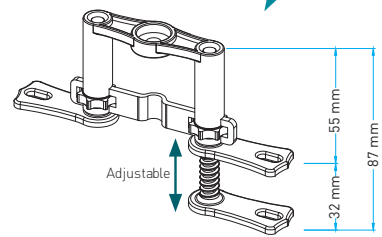

EASY CLEAN HAIR FILTER

Hair Filter / Без запаха сетчатый фильтр / مصفات

HIGH FLOWRATE SYPHON

Syphon / Сифон / سيفون

HEIGHT ADJUSTABLE FOOT

Height Adjustable Foot Set / منظم ارتفاع القاعدة / Высота Установить регулируемую ножку

NEOLINE BASE

Flanged Plastic Body & AISI 304 Frame - 360° Rotatable - Side Outlet
 Фланцевый Пластиковый Корпус - С рамкой 360° Вращающийся-Боковой Выход
 قاعدة واطار بلاستيكي مع حاشية 360° دوران صرف جانبي مع اطار استانليس 304

50 mm Side Outlet

Code	Outlet	Length	
VLD-550205	Ø 50	30 cm	12
VLD-550210	Ø 50	40 cm	12
VLD-550215	Ø 50	50 cm	12
VLD-550220	Ø 50	60 cm	12
VLD-550230	Ø 50	80 cm	12

NEOLINE TRENDY

Flanged Plastic Body & AISI 304 Frame (Tile Mountable)
 360° Rotatable - Side Outlet
 Мраморная плитка

Фланцевый Пластиковый Корпус - С рамкой 360° Вращающийся - Боковой Выход
 قاعدة واطار بلاستيكي مع حاشية 360° دوران صرف جانبي مع اطار استانليس 304

50 mm Side Outlet

Code	Outlet	Length	
VLD-550555	Ø 50	30 cm	12
VLD-550560	Ø 50	40 cm	12
VLD-550565	Ø 50	50 cm	12
VLD-550570	Ø 50	60 cm	12
VLD-550580	Ø 50	80 cm	12