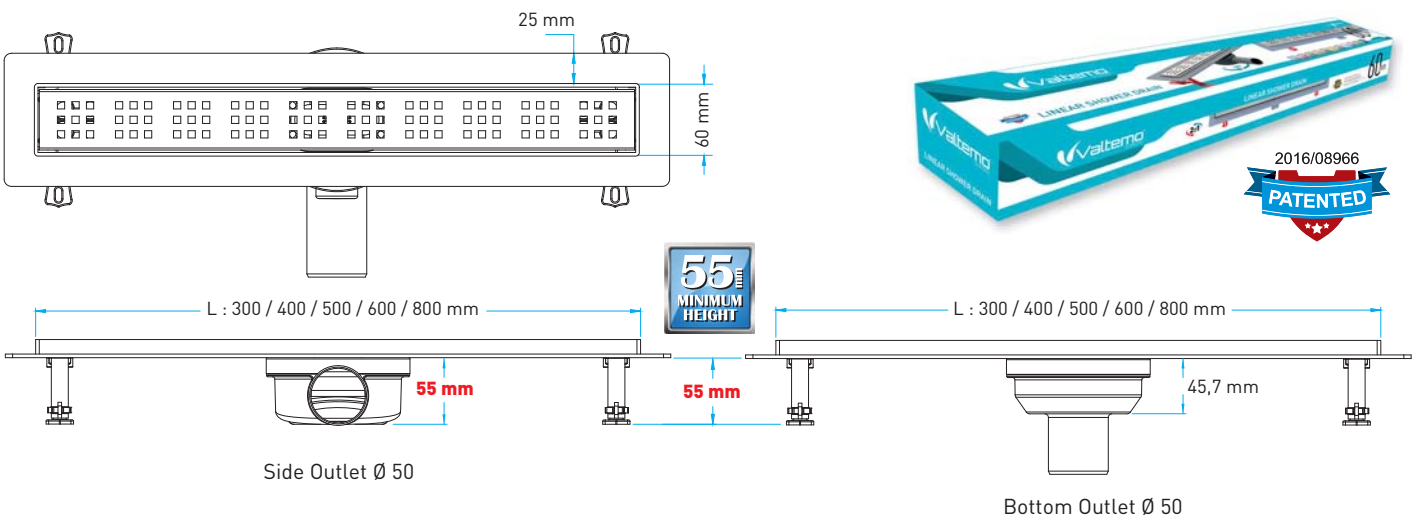

55
MINIMUM
HEIGHT

35
L/min
HIGH
FLOW RATE

AISI
304
GRID

AISI
304
FRAME

ABS
BODY

300
KG LOAD
CAPACITY

**EASY
CLEAN**

**EASY
MONTAGE**

- 1 Grid AISI 304 / Решетка AISI 304 / شبكة استانلس مثقبة
- 2 Odor Trap-Hair Filter / Без запаха сетчатый фильтр / مصفات
- 3 Drain Body ABS / Дренажный канализации / قاعدة الصرف مع حاشية
- 4 Watertight Gasket / Водонепроницаемые Прокладка / جوان عازل
- 5 360° Rotatable Syphon PP / Сифон / سيفون
- 6 Height Adjustable Foot Set / Высота Установить регулируемую ножку / منظم ارتفاع القاعدة
- 7 Frame AISI 304 / Нержавеющая Рамка / اطار استانليس