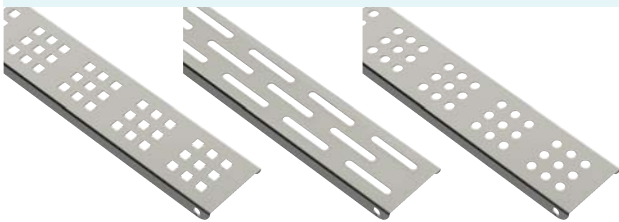

NEOLINE BASE

Flanged Plastic Body & AISI 304 Frame - 360° Rotatable - Side Outlet
 Фланцевый Пластиковый Корпус - С рамкой 360° Вращающийся-Боковой Выход
 قاعدة واطار بلاستيكي مع حاشية 360° دوران صرف جانبي مع اطار استانليس 304

Фланцевый Пластиковый Корпус - С рамкой 360° Вращающийся - Боковой Выход
 قاعدة واطار بلاستيكي مع حاشية 360° دوران صرف جانبي مع اطار استانليس 304

50 mm Side Outlet

Code	Outlet	Length	
VLD-550555	Ø 50	30 cm	12
VLD-550560	Ø 50	40 cm	12
VLD-550565	Ø 50	50 cm	12
VLD-550570	Ø 50	60 cm	12
VLD-550580	Ø 50	80 cm	12

NEOLINE ARTY

Glass Grid - Flanged Plastic Body & AISI 304 Frame
 360° Rotatable - Side Outlet

Стеклопанель - Совместимость с изоляцией - Пластиковый корпус
 Рама AISI 304 - Вращающийся сифон на 360°
 قاعدة واطار بلاستيكي مع حاشية 360° دوران صرف جانبي مع اطار استانليس 304 مع غطاء زجاجي

50 mm Side Outlet

Code	Outlet	Length	
VLD-550755	Ø 50	30 cm	12
VLD-550760	Ø 50	40 cm	12
VLD-550765	Ø 50	50 cm	12
VLD-550770	Ø 50	60 cm	12
VLD-550780	Ø 50	80 cm	12

Grid Designs / Виды решеток / تصاميم الشبكات