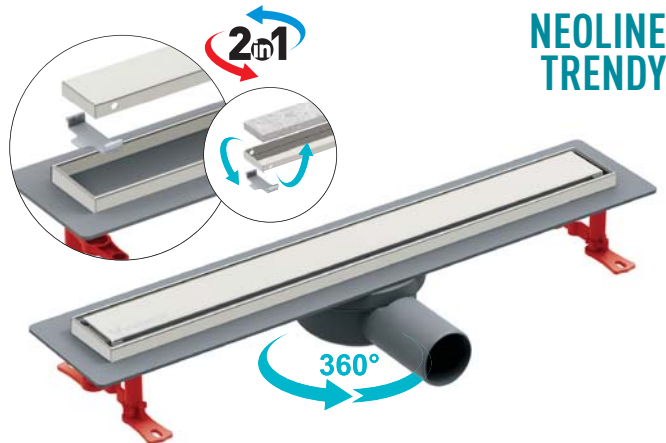

NEOLINE TRENDY

Flanged Plastic Body & AISI 304 Frame (Tile Mountable)
360° Rotatable - Side Outlet
Мраморная плитка

Фланцевый Пластиковый Корпус - С рамкой 360° Вращающийся - Боковой Выход
قاعدة واطار بلاستيكي مع حاشية 360° دوران صرف جانبي مع اطار استانليس 304

50 mm Side Outlet

Code	Outlet	Length	
VLD-550555	Ø 50	30 cm	12
VLD-550560	Ø 50	40 cm	12
VLD-550565	Ø 50	50 cm	12
VLD-550570	Ø 50	60 cm	12
VLD-550580	Ø 50	80 cm	12