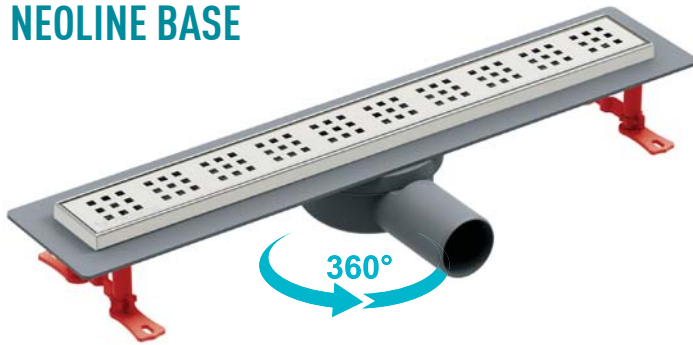

55
MINIMUM
HEIGHT

35
L/min
HIGH
FLOW RATE

AISI
304
GRID

AISI
304
FRAME

ABS
BODY

300
KG LOAD
CAPACITY

**EASY
CLEAN**

**EASY
MONTAGE**

EASY CLEAN HAIR FILTER

Hair Filter / Без запаха сетчатый фильтр / مصفات

HIGH FLOWRATE SYPHON

Syphon / Сифон / سيفون

HEIGHT ADJUSTABLE FOOT

Height Adjustable Foot Set / منظم ارتفاع القاعدة / Высота Установить регулируемую ножку

NEOLINE BASE

Flanged Plastic Body & AISI 304 Frame - 360° Rotatable - Side Outlet
 Фланцевый Пластиковый Корпус - С рамкой 360° Вращающийся-Боковой Выход
 قاعدة واطار بلاستيكي مع حاشية 360° دوران صرف جانبي مع اطار استانليس 304

NEOLINE ARTY

Glass Grid - Flanged Plastic Body & AISI 304 Frame
 360° Rotatable - Side Outlet

Стеклопанель - Совместимость с изоляцией - Пластиковый корпус
 Рама AISI 304 - Вращающийся сифон на 360°
 قاعدة واطار بلاستيكي مع حاشية 360° دوران صرف جانبي مع اطار استانليس 304 مع غطاء زجاجي