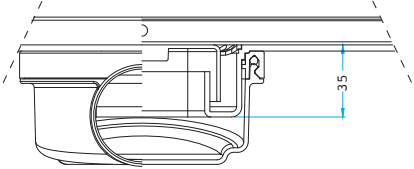

Syphon / Сифон / سيفون

HEIGHT ADJUSTABLE FOOT