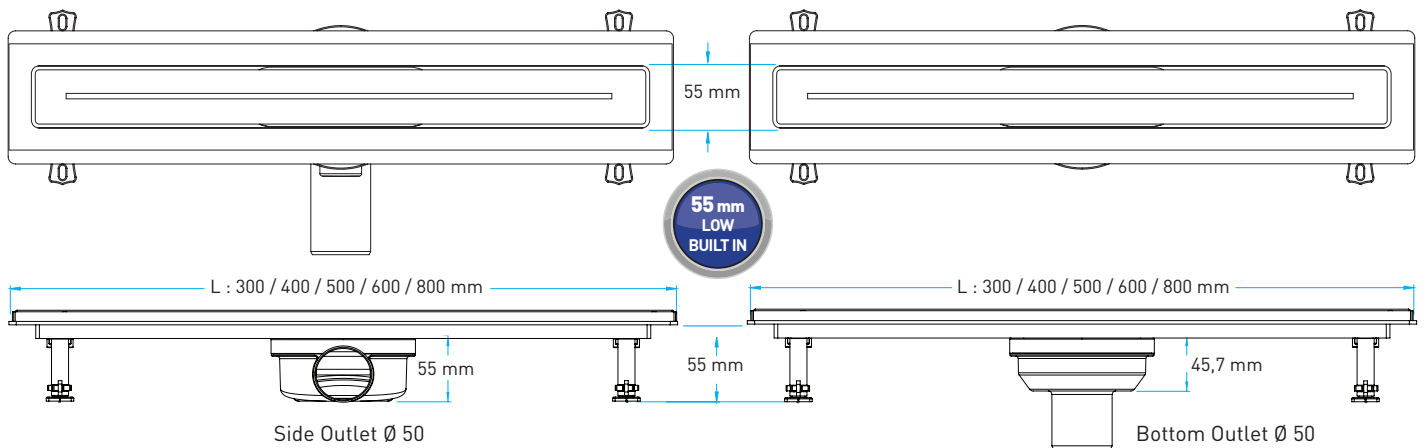

- 1 2 mm Grid AISI 304 / 2 mm Решетка AISI 304 / 2 mm شبكة استانلس
- 2 Odour Trap-Hair Filter / Без запаха сетчатый фильтр / مصفات
- 3 Drain Body ABS / Дренажный канализации / قاعدة الصرف مع حاشية
- 4 Watertight Gasket / Водонепроницаемые Прокладка / جوان عازل
- 5 360° Rotatable Syphon PP / Сифон / سيفون
- 6 Height Adjustable Foot Set / Высота Установить регулируемую ножку / منظم ارتفاع القاعدة
- 7 Height Adjustable AISI 304 Frame / Регулировка по высоте С рамкой / اطار استانليس متحرك

Grid and Frame Standard Satin is presented as surface
Сетка и рамка Стандартная сатина представлена как поверхность
الغطاء والاطار ذات اسطح مصقلة

EASY CLEAN HAIR FILTER

Hair Filter / Без запаха сетчатый фильтр / مصفات

Bottom Outlet Options / Параметры вывода
خيارات المخارج الأفقية

Flanged Plastic Body & AISI 304 Adjustable Frame - 360° Rotatable - Side Outlet
Side Outlet- фланцевый Пластиковый Корпус & AISI 304 Рама- 360°
Вращающийся-Боковой выход
قاعدة بلاستيكية مع حاشية واطار استانليس قابل تعديل الارتفاع
360° صرف جانبي

TRENDY
50 mm Side Outlet

Code	Outlet	Length	
VLD-542205	Ø 50	30 cm	12
VLD-542210	Ø 50	40 cm	12
VLD-542215	Ø 50	50 cm	12
VLD-542220	Ø 50	60 cm	12
VLD-542230	Ø 50	80 cm	12

40 mm Side Outlet

Code	Outlet	Length	
VLD-542105	Ø 40	30 cm	12
VLD-542110	Ø 40	40 cm	12
VLD-542115	Ø 40	50 cm	12
VLD-542120	Ø 40	60 cm	12
VLD-542130	Ø 40	80 cm	12