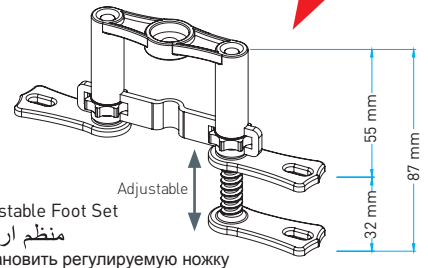

Grid and Frame Standard Satin is presented as surface
Сетка и рамка Стандартная сатина представлена как поверхность
الغطاء والاطار ذات اسطح مصقلة

EASY CLEAN HAIR FILTER

Hair Filter / Без запаха сетчатый фильтр / مصفات

HIGH FLOWRATE SYPHON

Syphon / Сифон / سيفون

HEIGHT ADJUSTABLE FOOT

Height Adjustable Foot Set / منظم ارتفاع القاعدة / Высота Установить регулируемую ножку

Side Outlet Options / Параметры вывода
خيارات المخارج الجانبية

Bottom Outlet Options / Параметры вывода
خيارات المخارج الأفقية

Flanged Plastic Body & AISI 304 Adjustable Frame - 360° Rotatable - Side Outlet
Side Outlet- фланцевый Пластиковый Корпус & AISI 304 Рама- 360°
Вращающийся-Боковой выход
قاعدة بلاستيكية مع حاشية واطار استانليس قابل تعديل الارتفاع
360° صرف جانبي

TRENDY
50 mm Side Outlet

Code	Outlet	Length	
VLD-542205	Ø 50	30 cm	12
VLD-542210	Ø 50	40 cm	12
VLD-542215	Ø 50	50 cm	12
VLD-542220	Ø 50	60 cm	12
VLD-542230	Ø 50	80 cm	12

40 mm Side Outlet

Code	Outlet	Length	
VLD-542105	Ø 40	30 cm	12
VLD-542110	Ø 40	40 cm	12
VLD-542115	Ø 40	50 cm	12
VLD-542120	Ø 40	60 cm	12
VLD-542130	Ø 40	80 cm	12