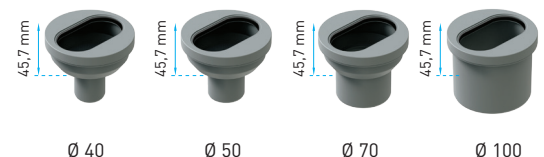

HIGH FLOWRATE SYPHON

Syphon / Сифон / سيفون

HEIGHT ADJUSTABLE FOOT

Height Adjustable Foot Set / منظم ارتفاع القاعدة / Высота Установить регулируемую ножку

Side Outlet Options / Параметры вывода
خيارات المخارج الجانبية

Bottom Outlet Options / Параметры вывода
خيارات المخارج الأفقية

Flanged Plastic Body & AISI 304 Adjustable Frame - 360° Rotatable - Side Outlet
Side Outlet- фланцевый Пластиковый Корпус & AISI 304 Рама- 360°
Вращающийся-Боковой выход
قاعدة بلاستيكية مع حاشية واطار استانليس قابل تعديل الارتفاع
360° صرف جانبي

TRENDY
50 mm Side Outlet

Code	Outlet	Length	
VLD-542205	Ø 50	30 cm	12
VLD-542210	Ø 50	40 cm	12
VLD-542215	Ø 50	50 cm	12
VLD-542220	Ø 50	60 cm	12
VLD-542230	Ø 50	80 cm	12

40 mm Side Outlet

Code	Outlet	Length	
VLD-542105	Ø 40	30 cm	12
VLD-542110	Ø 40	40 cm	12
VLD-542115	Ø 40	50 cm	12
VLD-542120	Ø 40	60 cm	12
VLD-542130	Ø 40	80 cm	12