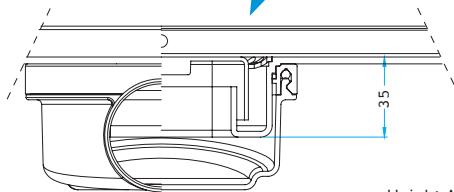

HIGH FLOWRATE SYPHON

Syphon / Сифон / سيفون

HEIGHT ADJUSTABLE FOOT

Height Adjustable Foot Set / منظم ارتفاع القاعدة / Высота Установить регулируемую ножку

Side Outlet Options / Параметры вывода
خيارات المخارج الجانبية

Bottom Outlet Options / Параметры вывода
خيارات المخارج الأفقية

Flanged Plastic Body & AISI 304 Adjustable Frame - 360° Rotatable - Side Outlet
Side Outlet- фланцевый Пластиковый Корпус & AISI 304 Рама- 360°
Вращающийся-Боковой выход
قاعدة بلاستيكية مع حاشية واطار استانليس قابل تعديل الارتفاع
360° صرف جانبي

TRENDY
50 mm Side Outlet

Code	Outlet	Length	
VLD-542205	Ø 50	30 cm	12
VLD-542210	Ø 50	40 cm	12
VLD-542215	Ø 50	50 cm	12
VLD-542220	Ø 50	60 cm	12
VLD-542230	Ø 50	80 cm	12

40 mm Side Outlet

Code	Outlet	Length	
VLD-542105	Ø 40	30 cm	12
VLD-542110	Ø 40	40 cm	12
VLD-542115	Ø 40	50 cm	12
VLD-542120	Ø 40	60 cm	12
VLD-542130	Ø 40	80 cm	12