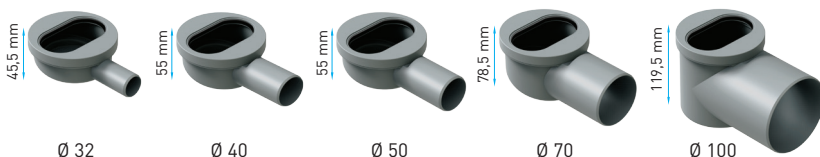

Grid and Frame Standard Satin is presented as surface
Сетка и рамка Стандартная сатина представлена как поверхность
الغطاء والاطار ذات اسطح مصقلة

EASY CLEAN HAIR FILTER

Hair Filter / Без запаха сетчатый фильтр / مصفات

HIGH FLOWRATE SYPHON

Syphon / Сифон / سيفون

HEIGHT ADJUSTABLE FOOT

Height Adjustable Foot Set / منظم ارتفاع القاعدة / Высота Установить регулируемую ножку

Side Outlet Options / Параметры вывода
خيارات المخارج الجانبية

Bottom Outlet Options / Параметры вывода
خيارات المخارج الأفقية

Flanged Plastic Body & AISI 304 Adjustable Frame - 360° Rotatable - Side Outlet
Side Outlet- фланцевый Пластиковый Корпус & AISI 304 Рама- 360°
Вращающийся-Боковой выход
قاعدة بلاستيكية مع حاشية واطار استانليس قابل تعديل الارتفاع
360° صرف جانبي

TRENDY
50 mm Side Outlet

Code	Outlet	Length	
VLD-542205	Ø 50	30 cm	12
VLD-542210	Ø 50	40 cm	12
VLD-542215	Ø 50	50 cm	12
VLD-542220	Ø 50	60 cm	12
VLD-542230	Ø 50	80 cm	12

40 mm Side Outlet

Code	Outlet	Length	
VLD-542105	Ø 40	30 cm	12
VLD-542110	Ø 40	40 cm	12
VLD-542115	Ø 40	50 cm	12
VLD-542120	Ø 40	60 cm	12
VLD-542130	Ø 40	80 cm	12