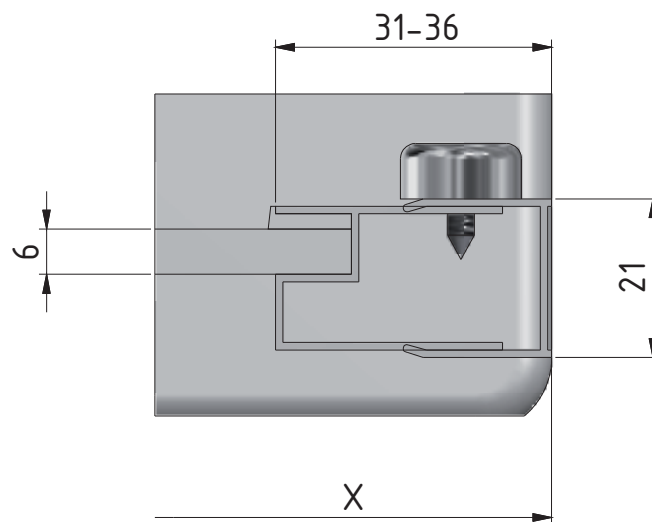

MONTÁŽNÍ NÁVOD MONTÁŽNY NÁVOD

Model:

MA4909

Rozměr/Rozmer:

800;900;1000;1200;1400 /2000

Walk in		
	X MIN mm	Y MAX mm
800	781	786
900	881	886
1000	981	986
1200	1181	1186
1400	1381	1386

1. 1x
V168

2. 1x

3. 1x

6. 5x
M0511
• 6

7. 5x
M0811
3,9x38

26. 1x
M0752

4. 4x
MA0511

5. 4x

8. 4x
M0806

9. 1x
ND01-3243