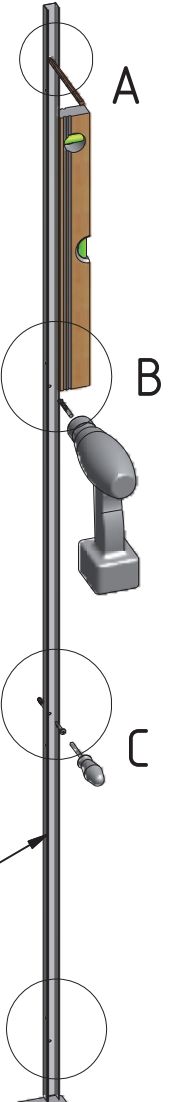

MONTÁŽNÍ NÁVOD MONTÁŽNY NÁVOD

Model:

MA4909

Rozměr/Rozmer:

800;900;1000;1200;1400 /2000

Walk in		
	X MIN mm	Y MAX mm
800	781	786
900	881	886
1000	981	986
1200	1181	1186
1400	1381	1386

1. 1x
V168

2. 1x

3. 1x

6. 5x
M0511
• 6

7. 5x
M0811
3,9x38

26. 1x
M0752

4. 4x
MA0511

5. 4x

8. 4x
M0806

9. 1x
ND01-3243

10. 1x

A 4x

B 4x

C 4x

D 4x

F

F

G

H

I

J

K1

K2

K3

K4

K7