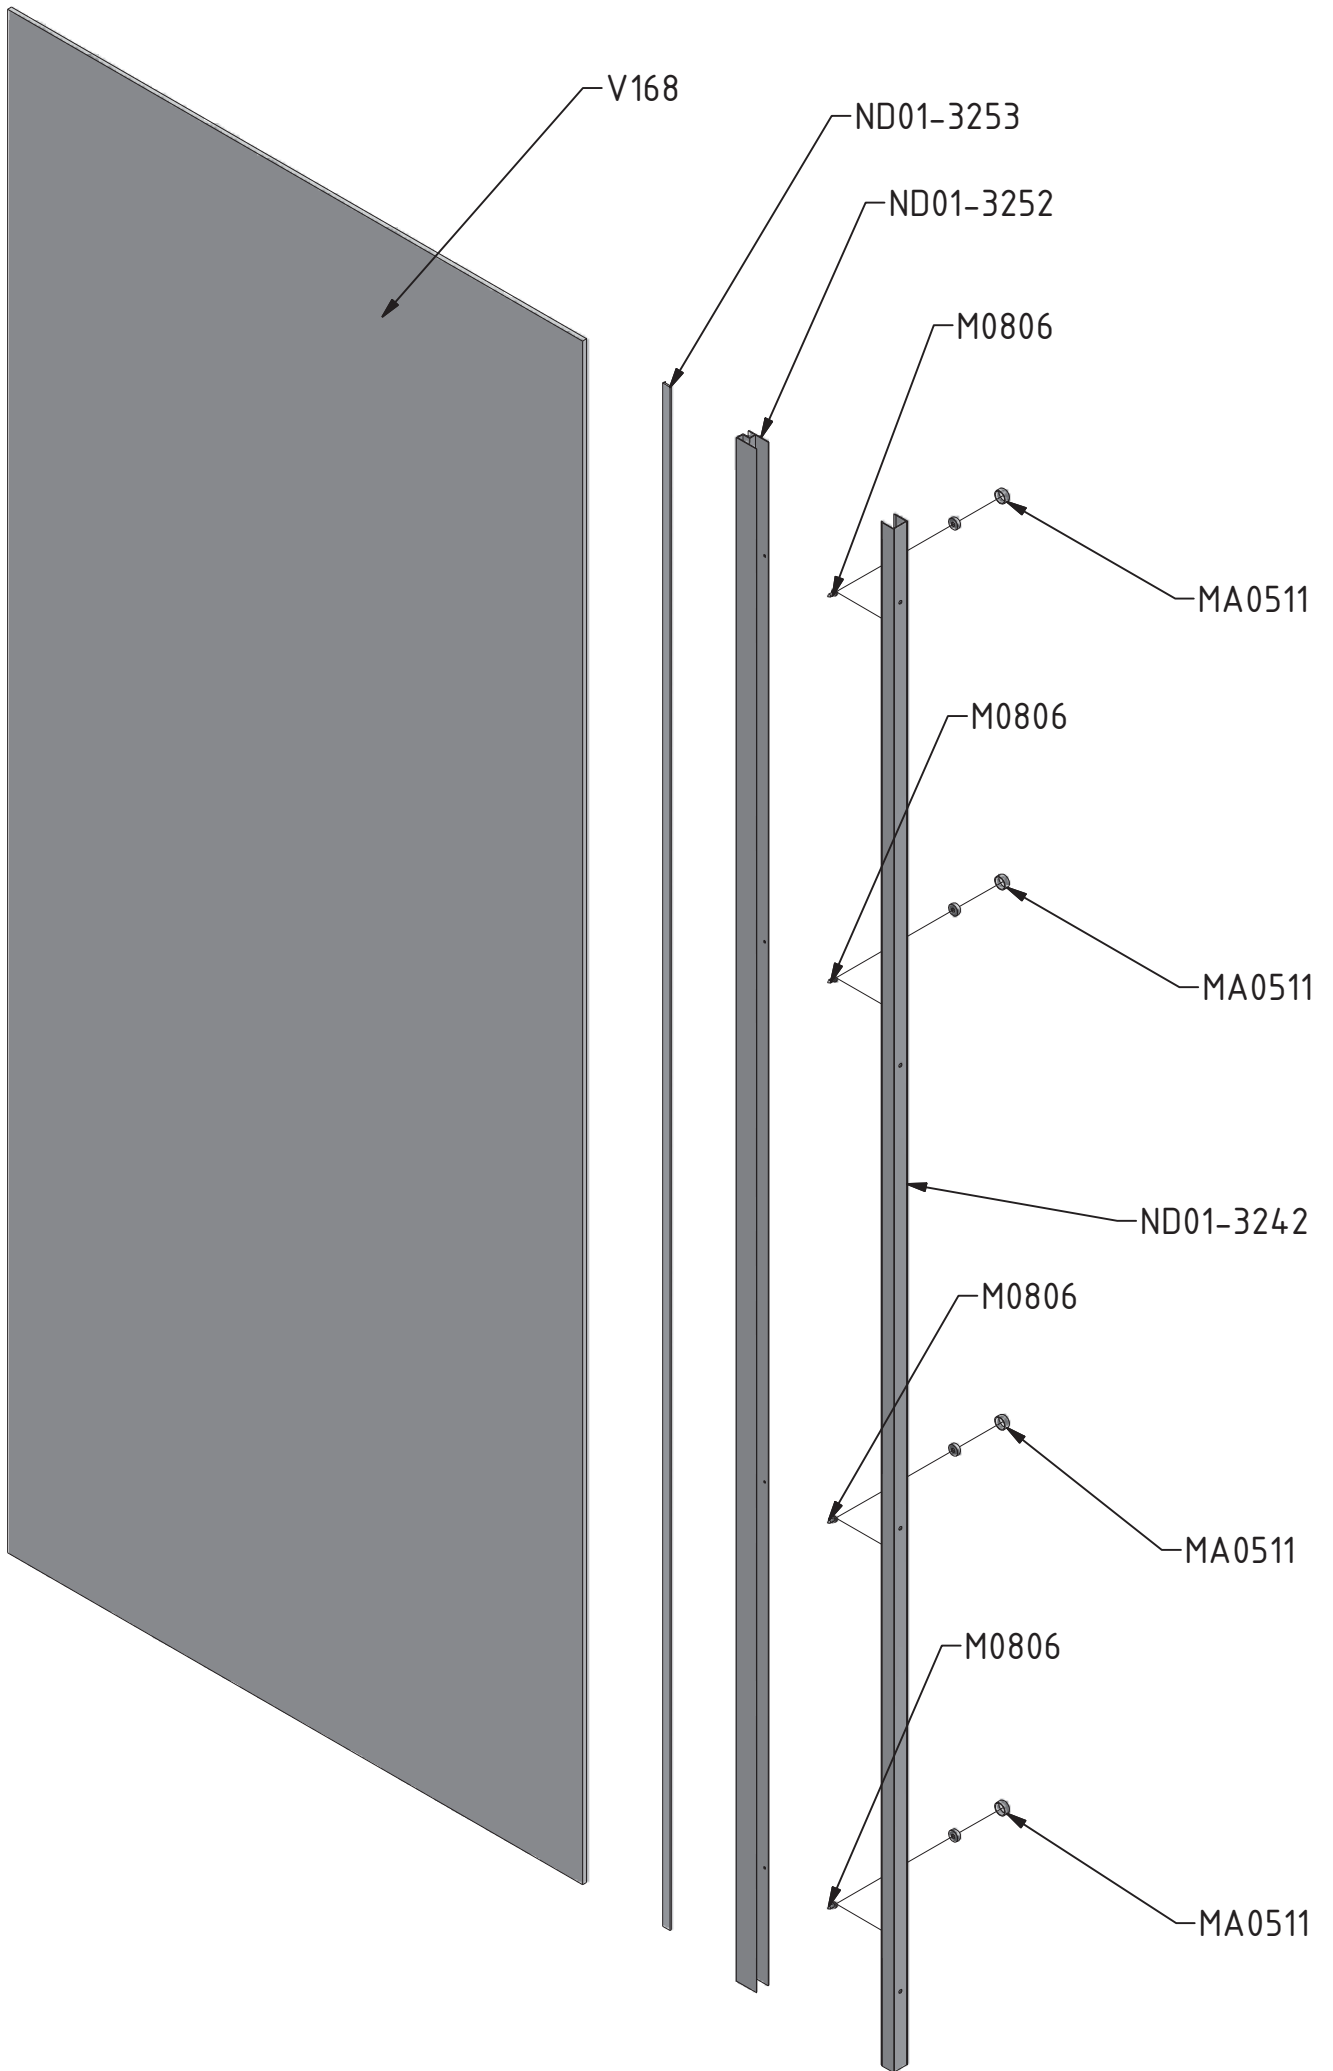

MONTÁŽNÍ NÁVOD MONTÁŽNY NÁVOD

Model:

MA4909

Rozměr/Rozmer:

800;900;1000;1200;1400 /2000

Walk in		
	X MIN mm	Y MAX mm
800	781	786
900	881	886
1000	981	986
1200	1181	1186
1400	1381	1386

1. 1x
V168

2. 1x

K5

K6

K8

	argent poli		ND01-3243	1	pcs		
	argent poli		ND01-3252	1	pcs		
			ND01-3253	1	pcs		
	argent poli		ND01-3242	1	pcs		
V168	clair	800	ND03-0637	1	pcs		
		900	ND03-0638				
		1000	ND03-0639				
		1200	ND03-0640				
		1400	ND03-0641				
			M0806	4	pcs	3,5x9,5	
			MA0511	4	pcs		