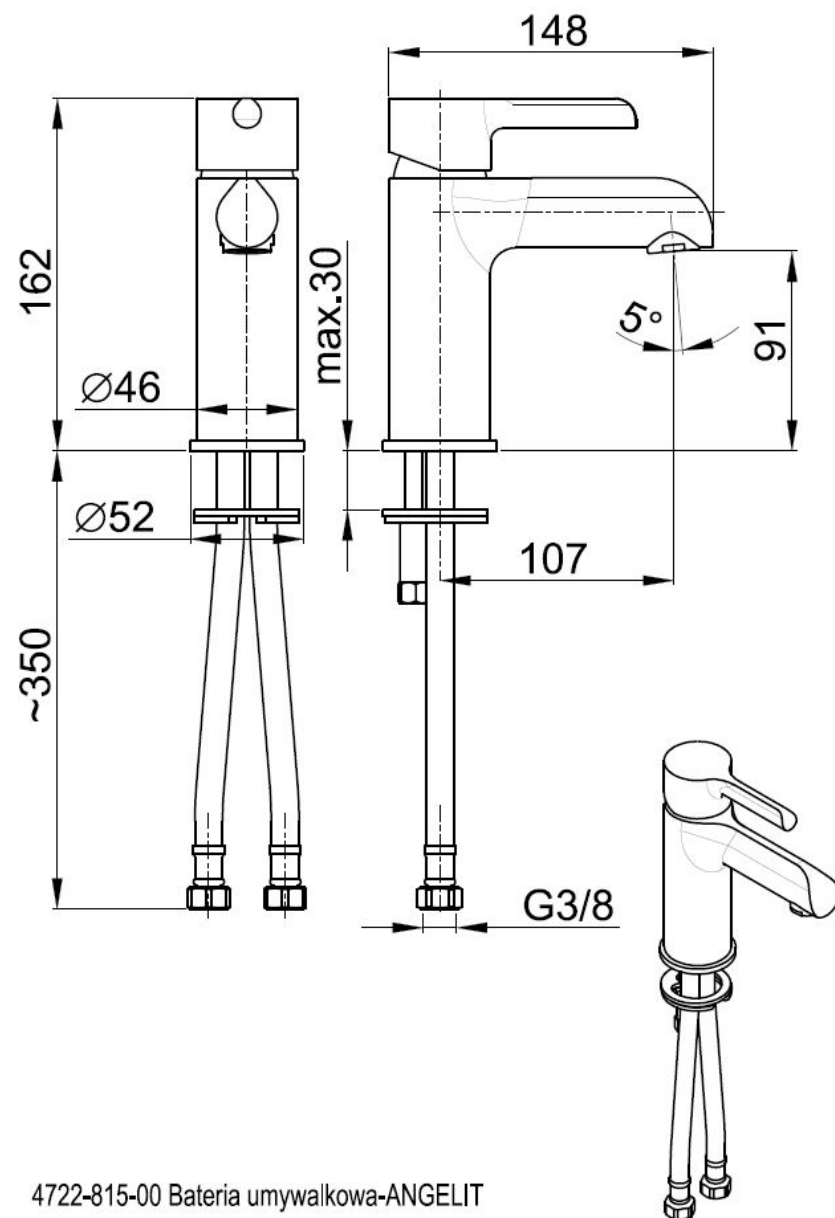

ИНДЕКС:	4722-815-00
ЦВЕТ:	хром
EAN:	5907571471558
ПОЛЬСКАЯ КЛАССИФИКАЦИЯ ИЗДЕЛИЙ И УСЛУГ:	28.14.12-33.01.01
ТИП:	стоячий
КОЛИЧЕСТВО В УПАКОВКЕ ЕД./ЗВ:	1/12
ВЕС НЕТТО:	1,92
МАТЕРИАЛ:	латунь
УПРАВЛЯЮЩИЙ ЭЛЕМЕНТ:	керамический картридж Ø40
АЭРАТОР:	есть
РАСХОД ВОДЫ (Л/МИН):	12
РАБОЧЕЕ ДАВЛЕНИЕ (АТМ.):	3 атм.
ТЕМПЕРАТУРА ВОДЫ [°С] МАКСИМАЛЬНАЯ:	≤90/ 65
АКУСТИЧЕСКАЯ ГРУППА:	II
ИЗЛИВ:	неподвижная

ДЛИНА ИЗЛИВА (ММ):

107 mm

4722-815-00 Bateria umywalkowa-ANGELIT