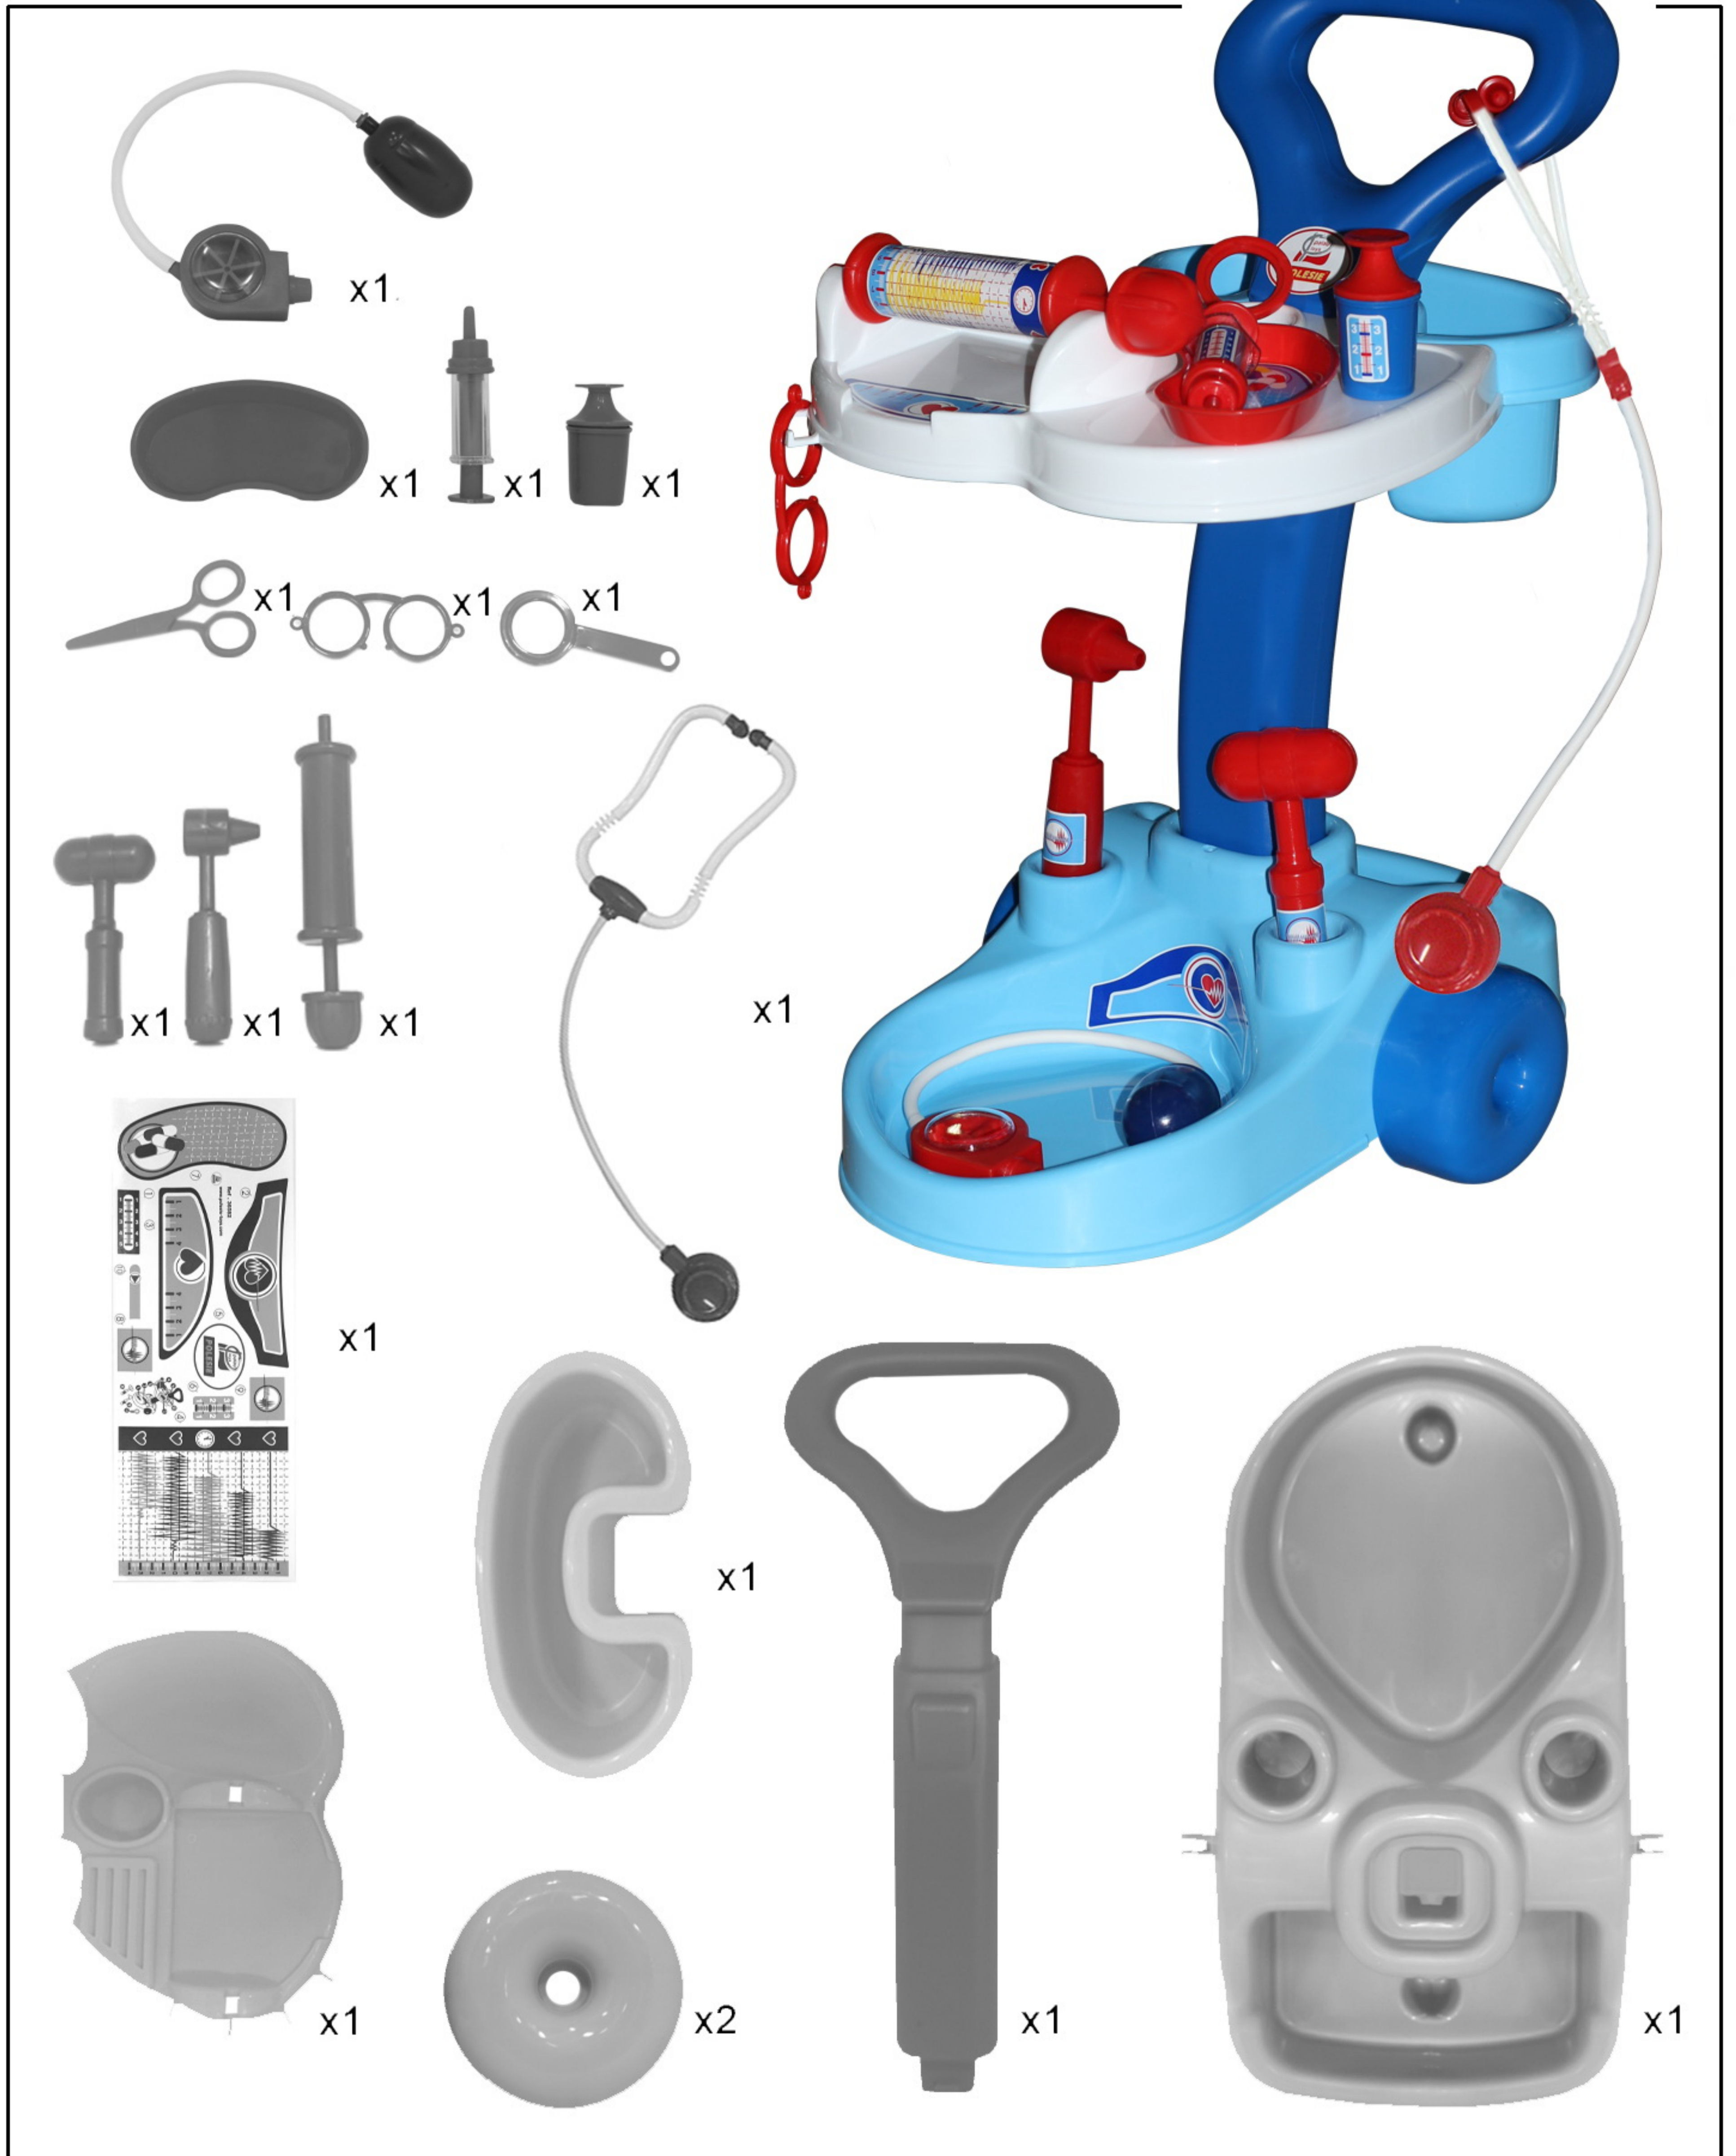

RU BY СХЕМА СБОРКИ
KZ ҚҰРАСТЫРУ ТӘСІМІ
EN ASSEMBLY INSTRUCTIONS
DE MONTAGEANWEISUNG
IT ISTRUZIONE DI MONTAGGIO
ES INSTRUCCIONES DE MONTAJE
FR SCHEMA DE MONTAGE
PL INSTRUKCJA SKŁADANIA WYROBU
CZ MONTÁŽNÍ SCHEMA
SK MONTÁŽNA SCHEMA

Art./ Art. 36582

مخطط التجميع اللغة العربية

1

2

2a

3

4

- RU BY** СБОРКА ИЗДЕЛИЯ ДОЛЖНА ОСУЩЕСТВЛЯТЬСЯ ВЗРОСЛЫМИ
KZ БҰЙЫМДЫ ҮЛКЕНДЕР ҚҰРАСТЫРУҒА ТИІС
EN ADULT ASSEMBLY REQUIRED
DE DER ZUSAMMENBAU IST DURCH EINEN ERWACHSENEN VORZUNEHMEN
IT RICHIESTO ASSEMBLAGGIO DA PARTE DI UN ADULTO
ES SE REQUIERE ENSAMBLAJE POR UN ADULTO
FR ASSEMBLAGE PAR UN ADULTE REQUIS
PL WYMAGANY MONTAŻ PRZEZ OSOBĘ DOROSŁĄ
CZ NUTNÉ SESTAVENÍ HRAČKY DOSPĚLOU OSOBOU
SK VYŽADUJE SA DOHĽAD DOSPELÝCH