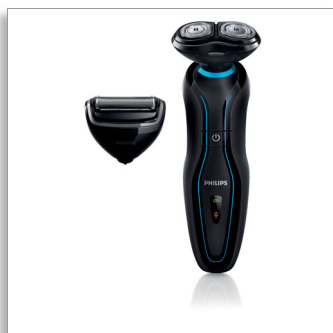

Philips Click&Style
бритье и уход за телом

SmartClick
Головки ComfortCut
Комплект "2 в 1"

YS521/17

Одно устройство — любой образ

Это устройство "2 в 1" поможет вам решить сразу две задачи: гладкое бритье и уход за телом. В комплект входят две насадки: для бритья и ухода за телом. Просто выберите и установите нужную насадку.

Гладкая кожа лица

- Для дополнительной защиты кожи используйте крем для бритья
- Удобно и безопасно для кожи

Ухоженное тело

- Простое и безопасное подравнивание и бритье волос на теле
- Ручка и насадка-триммер для тела являются водонепроницаемыми.

Легко использовать

- Выберите одну из 2 съемных насадок и создайте свой образ
- Одной зарядки в течение часа достаточно для 40 минут автономной работы
- Индикатор показывает, когда аккумулятор разряжен/заряжается/полностью заряжен
- Гарантия 2 года, поддерживает напряжение разных стандартов, сменные лезвия
- Система SmartClick для простой фиксации/снятия насадок

водонепроницаемый корпус

Комфортное бритье и подравнивание волос на любых участках тела. Возможность использования в душе.

Быстрая зарядка за 1 час

Мощный аккумулятор обеспечивает до 40 минут работы после зарядки в течение одного часа. Быстрой 5-минутной зарядки хватит на несколько минут автономной работы прибора, чтобы вы могли быстро привести себя в порядок.