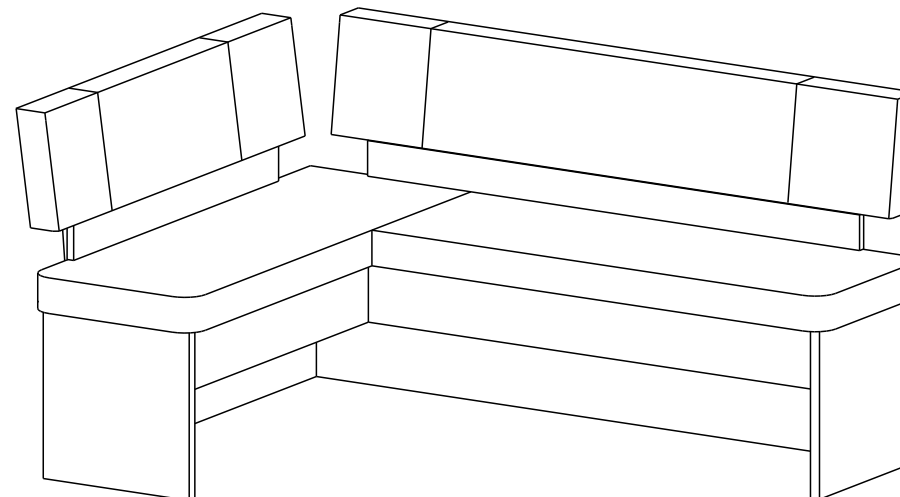

Помните, что сохранность и долговечность изделия зависит не только от её конструкции и качества материалов, но и от правильной эксплуатации и ухода за ней.

Гарантийные обязательства.

Предприятие-изготовитель гарантирует соответствие изделия требованию ГОСТ 19917-2014 при соблюдении потребителем условий эксплуатации и хранения.

Гарантийный срок эксплуатации 24 месяца. Срок исчисляется со дня продажи изделия.

Гарантия не распространяется на мебель, имеющую механические повреждения (изломы, царапины, и др.), возникшие в процессе неправильной сборки и эксплуатации, утолщение деталей от попадания на них влаги (разбухание), возникшее от неправильного ухода за мебелью, не имеющую штампа ОТК в свидетельстве о приемке.

Дефекты производственного характера, обнаруженные в течение гарантийного срока, устраняются за счет предприятия-изготовителя.

Срок службы изделия - 10 лет.

СВИДЕТЕЛЬСТВО О ПРИЕМКЕ

Скамья угловая «Дублин» _____

Изготовлен в соответствии с обязательными требованиями государственных стандартов, действующей технической документацией и признан годным для эксплуатации.

Штамп ОТК _____

Дата продажи _____

Штамп магазина _____

Изготовлено по заказу
ООО «Торговый Дом ТриЯ»
www.triya.ru

Версия 2017(1)

Хорошая
мебель
www.triya.ru

Паспорт и инструкция по сборке изделия Скамья угловая «Дублин»

Адрес: ООО «КиМер» Ростовская обл., г. Волгодонск ул. Шлюзовская 2
тел/факс (8639) 27-01-44, 27-00-21.