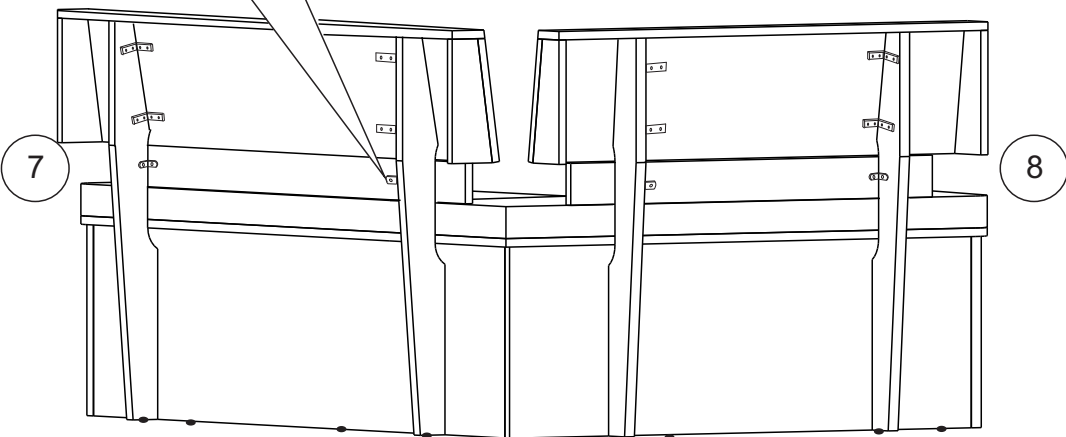

7

8

9

Инструкция по сборке.

Учитывая конструктивные и функциональные особенности производитель рекомендует пользоваться услугами профессиональных сборщиков. При самостоятельном монтаже Вам необходимо руководствоваться настоящей инструкцией и схемами сборки отдельных изделий. Однако в этом случае фирма-производитель не несет ответственность за повреждения, полученные в результате неправильной сборки. Изделия следует собирать на ровном полу, покрытом тканью или бумагой.