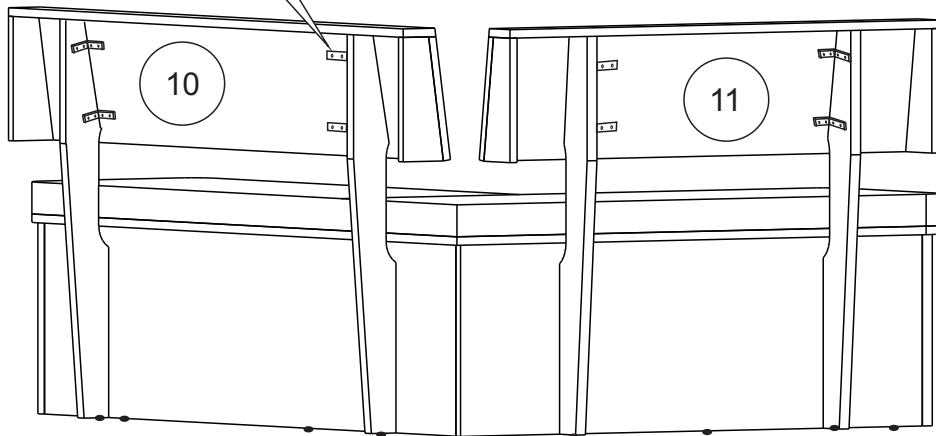

7

Саморез 3,5x19

Саморез 3,5x19

10

11

8

Саморез 3,5x19