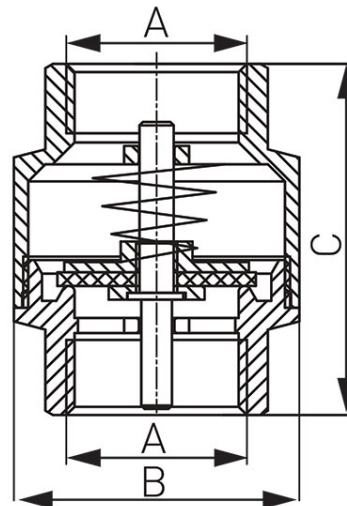

Код: **ZZM**

Возвратный кран с латунным закрывающим элементом

<https://ru.ferrocompany.com/product-3627-ZZM.html>

- NICKEL FREE 2018 - Поверхность клапана, имеющая контакт с водой, не никелируется
- Рабочее тело клапанов:
  - воды

Код	Размеры вводов	A	B [мм]	C [мм]			*	E*
ZZM1	1/2"	G1/2	35,5	46,8	30	270	ZZM1W	ZZM1E
ZZM2	3/4"	G3/4	41,7	51,4	20	180	ZZM2W	ZZM2E
ZZM3	1"	G1	47,2	59,5	10	120	ZZM3W	ZZM3E
ZZM4	1 1/4"	G1 1/4	59,3	64,5	6	72	ZZM4W	ZZM4E
ZZM5	1 1/2"	G1 1/2	67,6	73,3	5	45	ZZM5W	-
ZZM6	2"	G2	83,7	80,2	4	24	ZZM6W	-