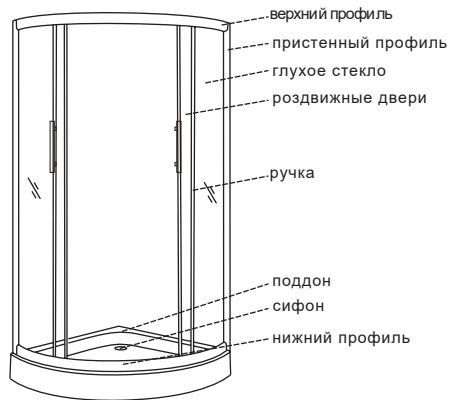

Инструкция по монтажу

Модель: 837А-1
 Розмір: 90*90*195cm

1

2