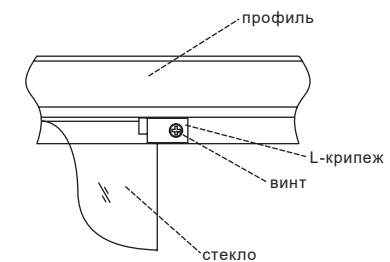

Инструкция по монтажу

Модель: 837А-1
 Розмір: 90*90*195cm

1

2