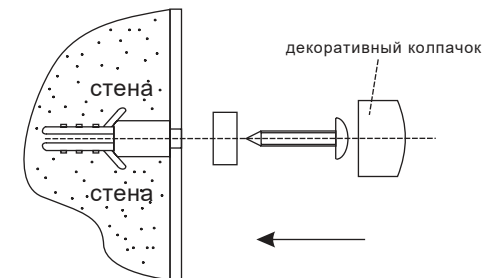

Инструкция по монтажу

Модель: 837А-1
 Розмір: 90*90*195cm

1

2