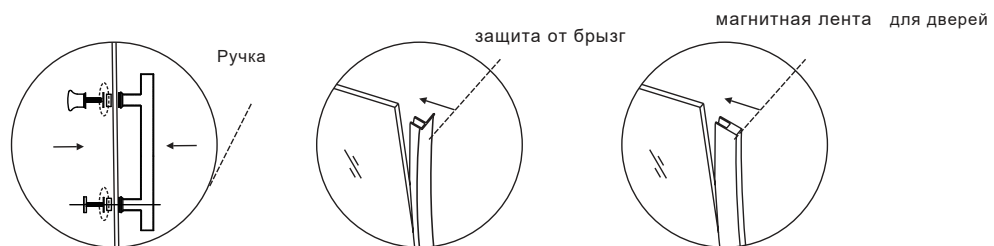

Инструкция по монтажу

Модель: 837А-1
 Розмір: 90*90*195cm

1

2