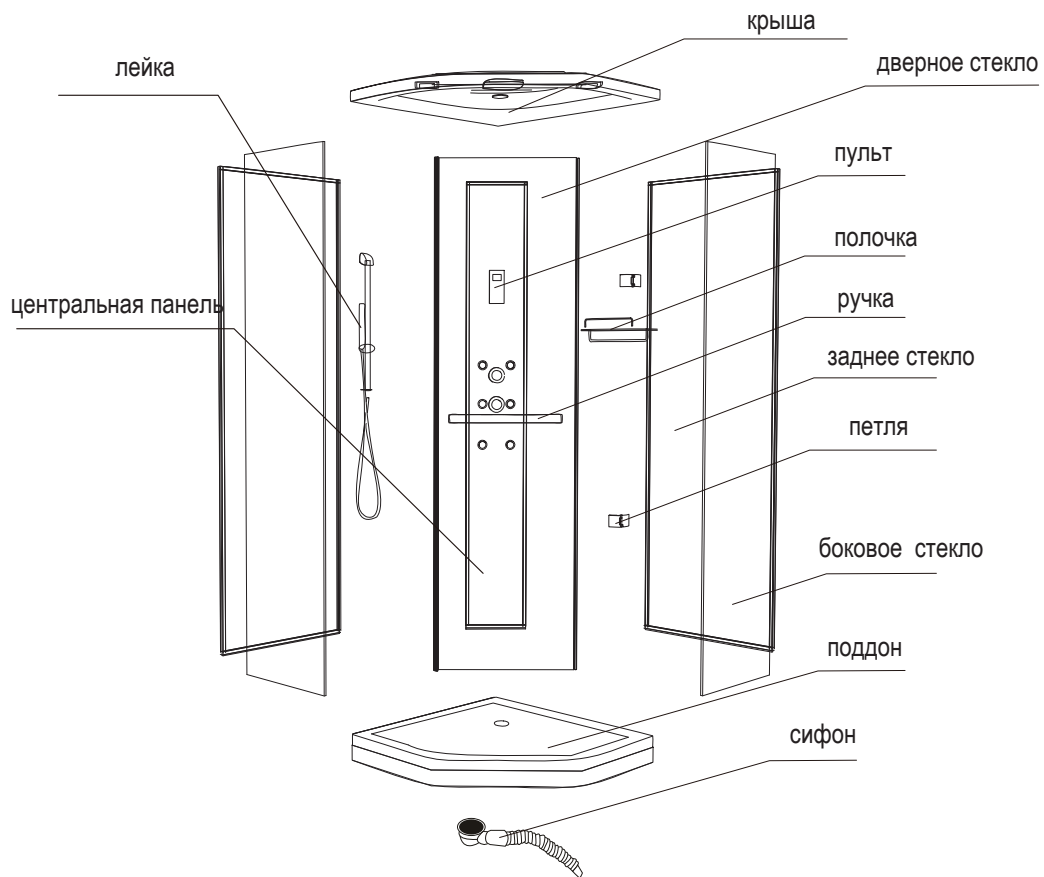

# Инструкция по монтажу

Модель: 8007A-1

Размер: 90\*90\*215см

Установите поддон на пол убедитесь, что положение точно горизонтально .

При установке сифона убедитесь в правильности его сборки