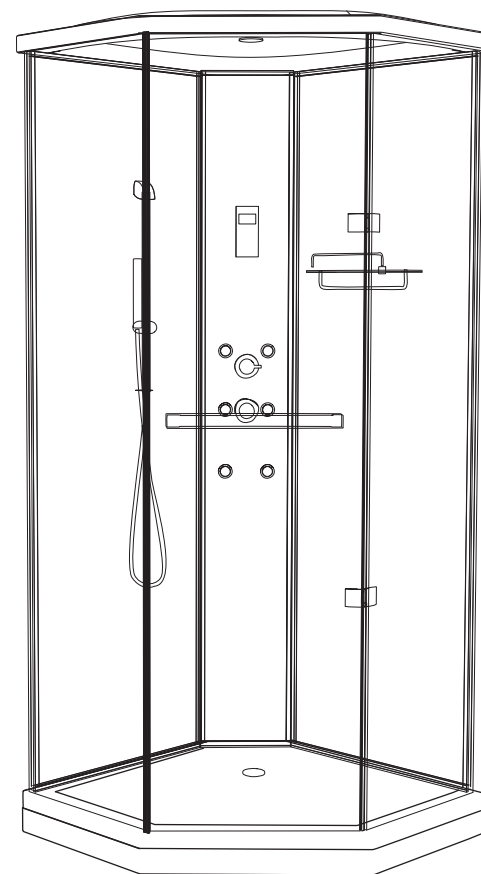

# Инструкция по монтажу

Модель: 8007A-1

Размер: 90\*90\*215см

Установите поддон на пол убедитесь, что положение точно горизонтально .

При установке сифона убедитесь в правильности его сборки