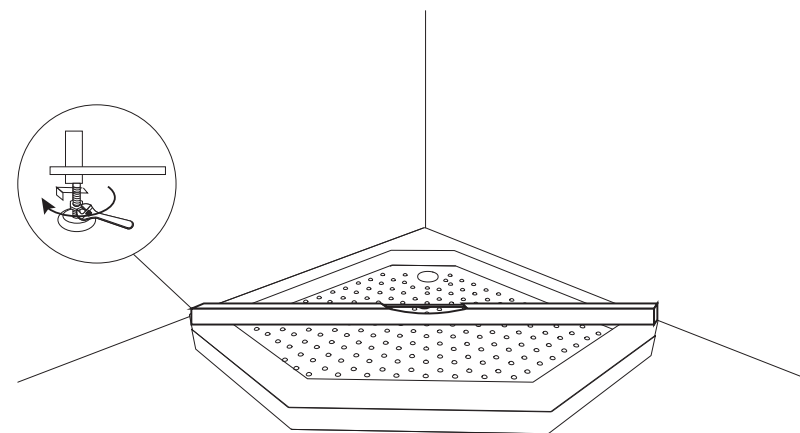

# Инструкция по монтажу

Модель: 8007A-1

Размер: 90\*90\*215см

Установите поддон на пол убедитесь, что положение точно горизонтально .

При установке сифона убедитесь в правильности его сборки