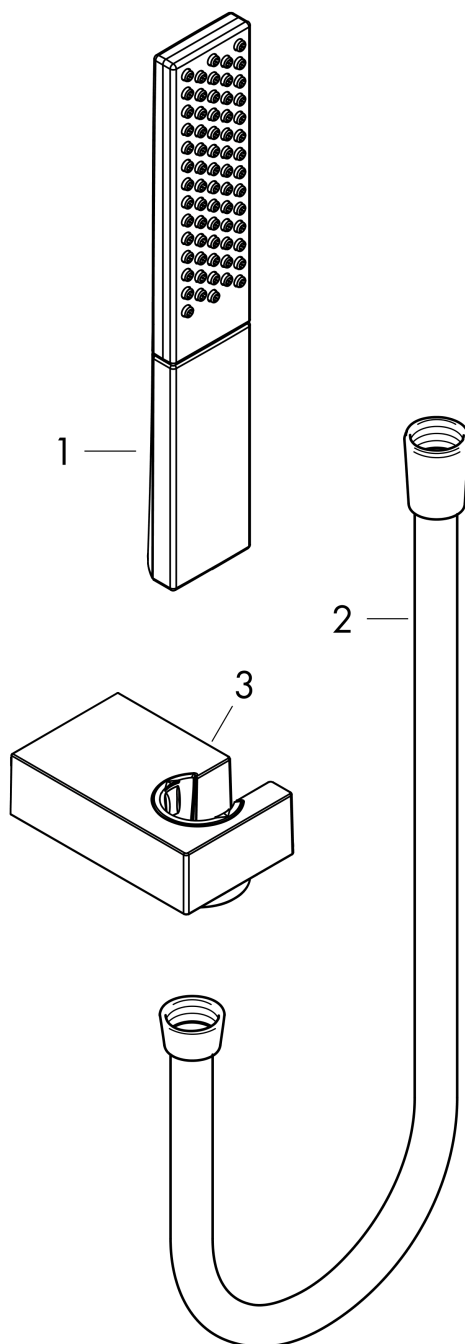

Rainfinity

Душевой набор с держателем 100 1jet со шлангом 160 см

Поверхности : **матовый белый**   Артикульный номер: **26856700**

Покомпонентное изображение

Год выпуска: >10/19

Rainfinity

Душевой набор с держателем 100 1jet со шлангом 160 см

Поверхности : **матовый белый**   Артикульный номер: **26856700**

Перечень запасных частей

Год выпуска: >10/19

Позиция	Описание	Артикульный номер	PC	PU
1	handshower	26866700	-	1
2	shower hose Isiflex'B 1,60 m	28276700	-	1
3	shower holder	28387700	-	1