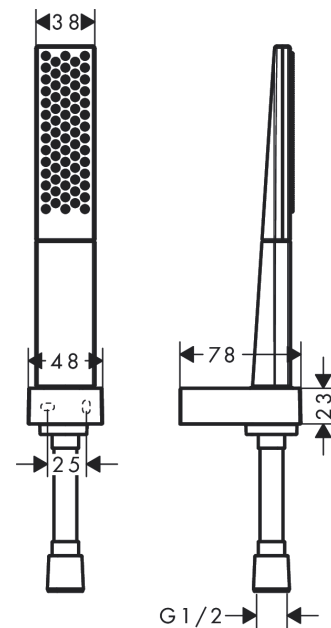

#### Характеристики

- состоит из: ручной душ-«палочка», держатель для душа, шланг для душа
- размер душевого диска: 100 мм
- тип струи: PowderRain
- максимальный расход воды при 3 бар: 13,8 л/мин
- со стороны душа упорный подшипник, предотвращающий перекручивание душевого шланга
- хромированные настенные крепления из металла
- настенный монтаж: крепление с помощью шурупов

### График расхода воды

Q = l/min 0 3 6 9 12 15 18 21 24 27 30  
Q = l/sec 0 0,1 0,2 0,3 0,4 0,5

Расход измерен практически с помощью соответствующей арматуры (термостат/смеситель/скрытый клапан).

**Rainfinity****Душевой набор с держателем 100 1jet со шлангом 160 см**Поверхности : **матовый белый**    Артикульный номер: **26856700****Покомпонентное изображение**

Позиция	Описание	Артикульный номер	PC	PU
1	handshower	26866700	-	1
2	shower hose Isiflex'B 1,60 m	28276700	-	1
3	shower holder	28387700	-	1