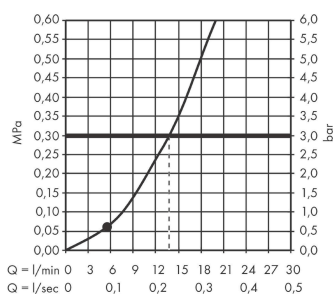

### График расхода воды

Q = l/min 0 3 6 9 12 15 18 21 24 27 30  
Q = l/sec 0 0,1 0,2 0,3 0,4 0,5

Расход измерен практически с помощью соответствующей арматуры (термостат/смеситель/скрытый клапан).

**Rainfinity****Душевой набор с держателем 100 1jet со шлангом 160 см**Поверхности : **матовый белый**    Артикульный номер: **26856700****Покомпонентное изображение**