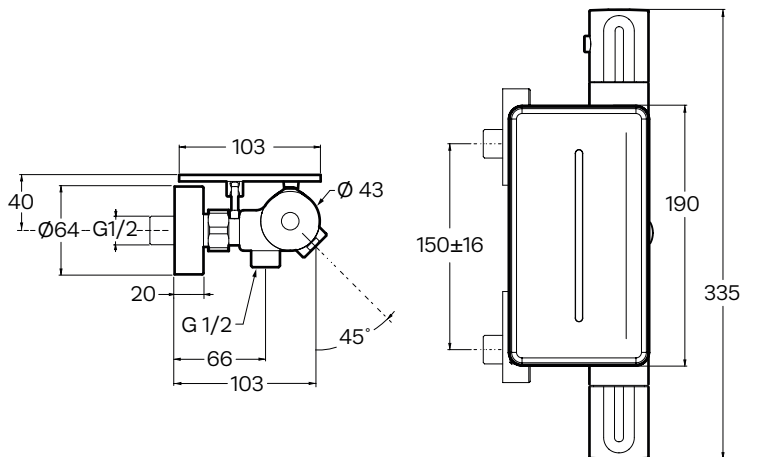

Jacob Delafon

METRO

30 22

	Bar	 0.5 < 3 < 6
	°C	 55 < 60 < 65

E24394-**

E21767-**

E24395-**

E21768-**