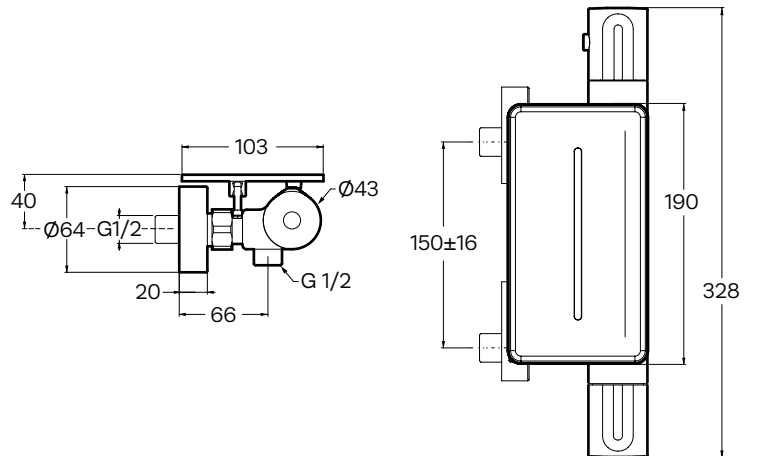

Jacob Delafon

METRO

30 22

	Bar	 0.5 < 3 < 6
	°C	 55 < 60 < 65

E24394-**

E21767-**

E24395-**

E21768-**