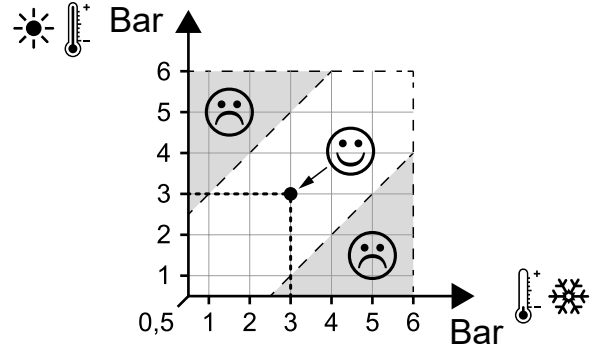

Jacob Delafon

METRO

30 22

	Bar	 0.5 < 3 < 6
	°C	 55 < 60 < 65

E24394-**

E21767-**

E24395-**

E21768-**