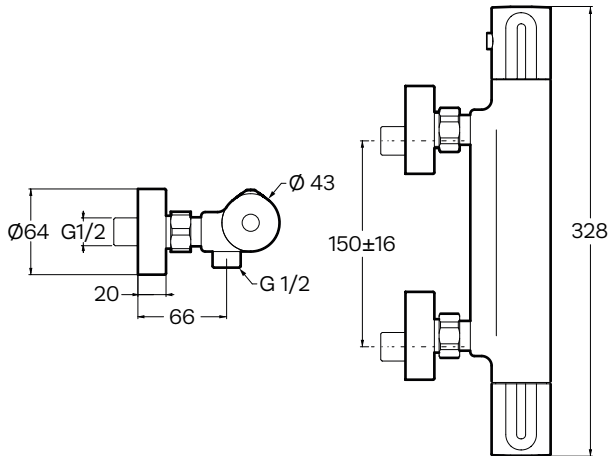

Jacob Delafon

METRO

30 22

	Bar	 0.5 < 3 < 6
	°C	 55 < 60 < 65

E24394-**

E21767-**

E24395-**

E21768-**