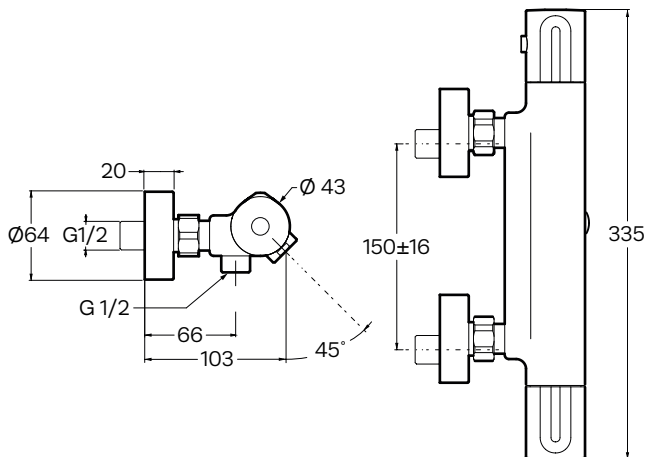

Jacob Delafon

METRO

30 22

	Bar	 0.5 < 3 < 6
	°C	 55 < 60 < 65

E24394-**

E21767-**

E24395-**

E21768-**