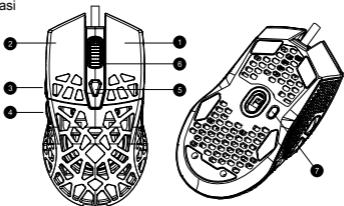

Funktsiooniklahvid

1. Parem klahv
2. Vasak klahv
3. Edasi
4. Tagasi
5. DPI
6. Keskmine nupp ja ratas
7. LED

Tehnilised andmed

- "Ainulaadne perforeeritud disain
- Ülikerge - 65 g
- Kvaliteetne Pixart PAW3360 andur
- Max DPI 12000
- vaikimisi 6 DPI taset (1000-2000-3000-5000-8000-12000)
- Ergonoomiline disain
- PTFE jalad
- 7 programmeeritavat nuppu
- Kõpsitluste sagedus: 125/250/500 / 1000Hz
- Ferriitsõrmega USB ultraveave kaabel 1,65 m
- Nupu eluiga: 10 miljonit klikki
- Täiustatud RGB taustvalgustusüsteem
- 10 režiimi taustvalgustusefekte
- Skaneerimise sagedus: 12000 kaadrit sekundis
- Maksimaalne kiirendus - 50G
- Maksimaalne liikumiskiirus: 250 ips
- Lisatarkvara sätete seadistamiseks
- Makrofunktsioonid
- sisemälu seadete salvestamiseks "

Tugi ja garantii

- » Konflikti vältimiseks desinstallige enne selle hiire draiveri installimist kõik teised hiirte draiverid.
- » Ärge võtke toodet lahti ega laske sellel kokku puutuda vedelike, niiskuse või temperatuururiga mis jääb normvahemikust väljapoole.
- » Kui toode puutub kokku väljapoole normvahemikku jääva temperatuuriga, eemaldage see vooluvõrgust ja oodake, kuni tavapärane töötemperatuur taastub.
- » Sellele tootele kehtib 24-kuuline piiratud garantii.
- » Lisateavet kasutamise ja garantii kohta leiate aadressilt <http://canyon.eu/ask-your-question/>

Tootmiskuupäev (vaata pakendilt). Toodetud Hiinas