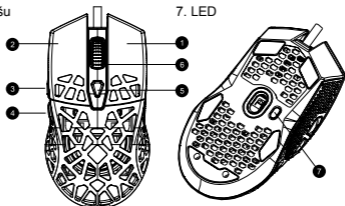

Pagaminto data: (žiūrėti ant pakuotės). Pagaminta Kinijoje

Funkcionālās pogas

1. Labā poga
2. Kreisā poga
3. Uz priekšu
4. Atpakaļ

5. DPI
6. Vidējā poga un rullītis
7. LED

Tehniskās specifikācija

- "Unikāls perforēts dizains
- Īpaši viegls - 65 g
- Augstas kvalitātes Pixart PAW3360 sensors
- Max DPI 12000
- 6 noklusējuma DPI līmeņi (1000-2000-3000-5000-8000-12000)
- Ergonomisks dizains
- PTFE pēdas
- 7 programmējamas pogas
- Vēlēšanu biežums: 125/250/500 / 1000Hz
- USB ultravītais kabelis 1,65 m ar ferīta gredzenu
- Pogas darbības laiks: 10 miljoni klikšķu
- Uzlabota RGB fona apgaismojuma sistēma
- 10 fona apgaismojuma režīmu režīmi
- Skenēšanas frekvence: 12000 FPS
- Maksimālais paātrinājums - 50G
- Maksimālais kustības ātrums: 250 ips
- Papildu programmatūra iestatījumu iestatīšanai
- Makro funkcijas
- Borta atmiņa iestatījumu saglabāšanai "