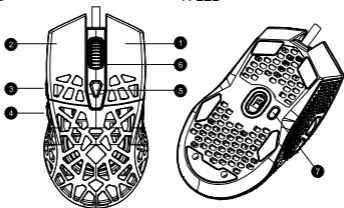

Funkční tlačítka

1. Pravé tlačítko
2. Levé tlačítko
3. Dopředu
4. Dozadu
5. DPI
6. Prostřední tlačítko a kolečko
7. LED

Technické specifikace

- „Unikátní perforovaný design
- Ultralehký - 65 g
- Vysoce kvalitní snímač Pixart PAW3360
- Max. DPI 12000
- 6 úrovní DPI jako výchozí (1000-2000-3000-5000-8000-12000)
- Ergonomický design
- PTFE podložky
- 7 programovatelných tlačítek
- Rychlost dotazování: 125/250/500/1000 Hz
- USB ultraweave kabel 1,65m s feritovým kroužkem
- Životnost tlačítka: 10 milionů kliknutí
- Vylepšený systém podsvícení RGB
- 10 režimů podsvícení
- Frekvence skenování: 12 000 FPS
- Maximální zrychlení - 50G
- Maximální rychlost pohybu: 250 ips
- Další software pro nastavení
- Makro funkce
- Palubní paměť pro uložení vašich nastavení "

Podpora a záruka

- » Z důvodu zabránění konfliktu odpojte prosím před instalací zařízení od počítače všechny ostatní myši.
- » Zařízení nedemontujte a chráňte jeho kontakt s tekutinou, vlhkostí či teplotami mimo funkční teplotní rozsah.
- » Bylo-li zařízení vystaveno teplotě mimo funkční teplotní rozsah, odpojte jej a počkejte, až se teplota navrátí do hodnot v jeho rámci.
- » Na tento produkt se vztahuje záruční doba 24 měsíců. Pro více informací o používání produktu a záruce navštivte webovou stránku <http://czech.canyon.eu/zepetejse/>

Datum výroby: (viz obal produktu). Vyrobeno v Číně.