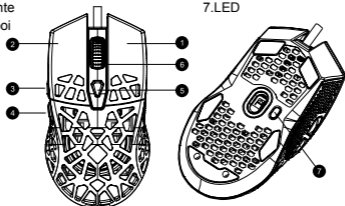

Butoane functionale

1. Buton dreapta
2. Buton stanga
3. Inainte
4. Inapoi

5. DPI
6. Buton mijloc & rotita
7. LED

Specificatii tehnice

- „Design unic perforat
- Ultralight - 65g
- Senzor Pixart PAW3360 de înaltă calitate
- Max DPI 12000
- 6 niveluri de DPI ca implicit (1000-2000-3000-5000-8000-12000)
- Design ergonomic
- picioare PTFE
- 7 butoane programabile
- Rata de poluare: 125/250/500 / 1000Hz
- Cablu USB ultraveave 1,65 m cu inel de ferită
- Durata de viață a butonului: 10 milioane de clicuri
- Sistem de iluminare de fundal îmbunătățit RGB
- 10 moduri de efecte de iluminare
- Frecvența de scanare: 12000 FPS
- Accelerare maximă - 50G
- Viteză maximă de mișcare: 250 ips
- Software suplimentar pentru configurarea setărilor
- Funcții macro
- Memorie de bord pentru stocarea setărilor dvs. "

Suport si garantie

- » Pentru o functionare corecta, dezinstalati orice alte drivere inainte de a instala driverul acestui mouse.
- » Nu dezasamblati produsul, nu l expuneti la umiditate excesiva sau temperaturi foarte ridicate.
- » Daca mouse-ul este expus la temperaturi extrem de ridicate, dezinstalati-l si asteptati ca temperatura sa revina la normal.
- » Produsul are garantie de 24 de luni. Pentru mai multe informatii despre utilizare si garantie, vizitati site-ul <http://canyon.ro/puneti-o-intrebare/>

Data producerii: (verificati ambalajul). Produs in China