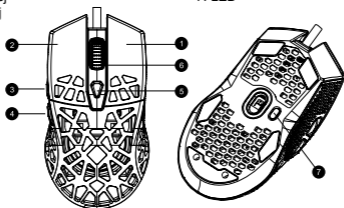

Datum proizvodnje (vidi na pakovanju). Zemlja porekla: Kina

Funkcijski gumbi

1. Desni gumb
2. Levi gumb
3. Naprej
4. Nazaj

5. DPI
6. Srednji gumb in kolesček
7. LED

Tehnična specifikacija

- "Edinstvena perforirana oblika
- Ultralahka - 65g
- Kakovosten senzor Pixart PAW3360
- Max DPI 12000
- privzeto 6 ravni DPI (1000-2000-3000-5000-8000-12000)
- Ergonomska zasnova
- PTFE noge
- 7 nastavljivih gumbov
- Stopnja ankete: 125/250/500 / 1000Hz
- USB ultraweave kabel 1,65 m s feritnim obročem
- Življenjska doba gumba: 10 milijonov klikov
- Izboljšan RGB sistem osvetlitve ozadja
- 10 načinov učinkov osvetlitve ozadja
- Frekvenca skeniranja: 12000 FPS
- Največji pospešek - 50G
- Največja hitrost premikanja: 250 ips
- Dodatna programska oprema za nastavitve nastavitvev
- Makro funkcije
- Vgrajeni pomnilnik za shranjevanje nastavitvev "