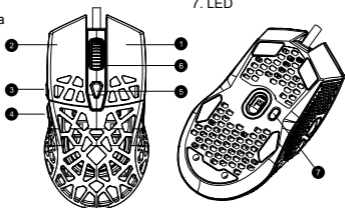

Өндіріс күні: (орауышты қараңыз.). Шығарушы Ел: Қытай.

Az egér gombjai

1. Jobb gomb
2. Bal gomb
3. Előre
4. Vissza

5. DPI
6. Középső gomb és kerék
7. LED

Technikai jellemzők

- Egyedülálló, perforált kialakítás
- Könnyű - 65g
- Pixart PAW3360 érzékelő
- Legfeljebb 12000pi felbontás
- 6 fokozatban állítható felbontás 1000-2000-3000-5000-8000-12000 dpi
- Ergonomikus kialakítás
- PTFE csúszó talp
- 7 programozható gomb
- Mint-avételezés: 125/250/500/1000Hz
- 1.65m hosszú USB "ultraweave" kábel, ferritgyűrűvel
- Kapcsolók élettartama: körülbelül 10 millió klikkelés
- Kiterjesztett RGB háttérvilágítás
- 10 háttérvilágítási effekt
- Letapogatási frekvencia: 12000 FPS
- Maximális gyorsulás - 50G
- Maximális sebesség: 250 ips
- Szoftveresen konfigurálható
- Makrók támogatása
- Beépített memória a beállítások tárolására