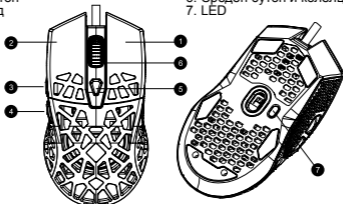

GM-20
v 1.0

Driver

<http://canyon.eu/drivers-and-manuals/>

The functional buttons

1. Right key
2. Left key
3. Forward
4. Backward
5. DPI
6. Middle button & wheel
7. LED

Technical specifications

- Unique perforated design
- Ultralight - 65g
- High-quality Pixart PAW3360 Sensor
- Max DPI 12000
- 6 levels of DPI as default (1000-2000-3000-5000-8000-12000)
- Ergonomic design
- PTFE feet
- 7 programmable buttons
- Polling rate: 125/250/500/1000Hz
- USB ultraweave cable 1.65 m with a ferrite ring
- Button lifespan: 10 million clicks
- Enhanced RGB system of backlight
- 10 modes of backlight effects
- Scanning frequency: 12000 FPS
- Max Acceleration - 50G
- Max Moving speed: 250 ips
- Additional software to setup the settings
- Macro functions
- Onboard memory to storage your settings

Date of manufacture: (see at the package). Made in China.

Функционални бутони:

1. Десен бутон
2. Ляв бутон
3. Напред
4. Назад

5. DPI
6. Среден бутон и колелце
7. LED

Технически спецификации

- Уникален дизайн с отвори
- Ултралека - 65гр
- Висококачествен сензор Pixart PAW3360
- Максимална резолюция DPI 12000
- 6 нива на DPI по подразбиране (1000-2000-3000-5000-8000-12000)
- Ергономичен дизайн
- Крачета от PTFE
- 7 програмируеми бутона
- Нива на честотата на предаване на данни: 125/250/500 /1000Hz
- 1,65 м USB оплетен кабел с феритен филтър
- Живот на бутоните: 10 милиона клика
- RGB подсветка
- 10 режима на подсветката
- Честота на сканиране: 12000 FPS
- Максимално ускорение - 50G
- Максимална скорост на движение: 250 ips
- Допълнителен софтуер за настройки
- Макро функции
- Вградена памет за съхранение на персонални настройки