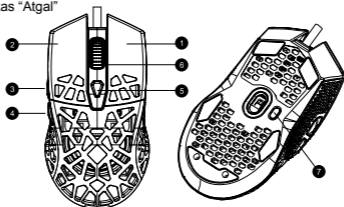

Funkciniai mygtukai

1. Dešinysis mygtukas
2. Kairysis mygtukas
3. Mygtukas „Į priekį“
4. Mygtukas „Atgal“
5. DPI
6. Vidurinis mygtukas ir ratukas
7. LED

Techniniai duomenys

- „Unikalus perforuotas dizainas
- ltin lengvas - 65g
- Aukštos kokybės „Pixart PAW3360“ jutiklis
- „Max DPI 12000“
- 6 numatyti DPI lygiai (1000–2000–3000–5000–8000–12000)
- Ergonomiškas dizainas
- PTFE kojos
- 7 programuojami mygtukai
- Apklauso dažnis: 125/250/500 / 1000Hz
- 1,65 m ilgio USB pynimo laidas su ferito žiedu
- Mygtuko tarnavimo laikas: 10 milijonų paspaudimų
- Patobulinta RGB foninio apšvietimo sistema
- 10 režimai foninio apšvietimo efektų
- Nuskaitymo dažnis: 12000 FPS
- Maksimalus pagreitis - 50G
- Maksimalus judesio greitis: 250 ips
- Papildoma programinė įranga nustatymams nustatyti
- Makro funkcijos
- „Integruota atmintis - jūsų nustatymams saugoti“

Techninė pagalba ir garantija

- » Siekiant išvengti nesklaidumų, prieš įdiegiant šios kompiuterinės pelės tvarkyklę reikia pašalinti visas kitas kompiuterinių pelių tvarkykles.
- » Neardykite produkto, saugokite nuo skysčių, drėgmės bei nerekomenduojamos temperatūros, netinkamos darbo režimui.
- » Jei produkto temperatūra neatitinka rekomenduojamos, išjunkite įrenginį ir palaukite kol temperatūra pasieks normalią darbinę temperatūrą.
- » Šiam produktui taikoma 24 mėnesių ribota garantija. Daugiau informacijos apie naudojimą ir garantiją ieškokite <http://canyon.eu/ask-your-question/>

Pagaminto data: (žiūrėti ant pakuotės). Pagaminta Kinijoje