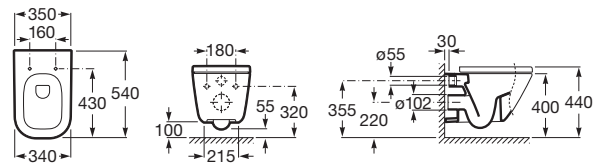

THE GAP

SQUARE - Керамический подвесной унитаз с горизонтальным выпуском

350 mm.
540 mm.
400 mm.

()

TMT 12110.00

:
:
:
:
:
:

SQUARE - Сиденье и крышка с механизмом "мягкое закрывание" для унитаза

801472..4

BASIC WC - Скрытая система с бачком и двойной системой смыва (6/3 л)

890090120

DUPLO WC - Встраиваемая инсталляционная система с бачком с двойной системой смыва 6/3 литров

890090020

BASIC WC COMPACT - Скрытая система с компактным бачком (8 см) и двойной системой смыва (4/2 - 4.5/3 - 6/3 л). Патрубок 90 ø / 110 ø

890080120

DUPLO WC COMPACT - Скрытая инсталляционная система с компактным бачком (8 см) и двойной системой смыва (4/2 - 4.5/3 - 6/3 L). Патрубок 90 ø / 110 ø

890080020

The Gap

Roca The GAP, ,