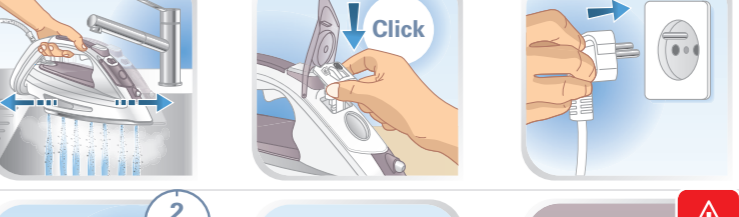

3.

www.tefal.com www.calor.fr