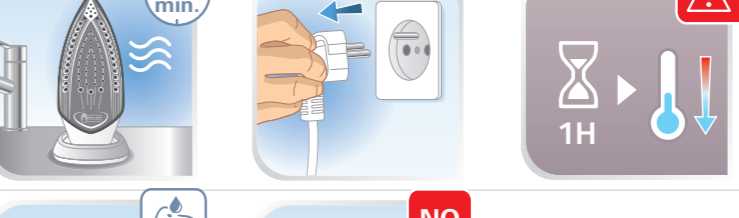

3.

www.tefal.com www.calor.fr