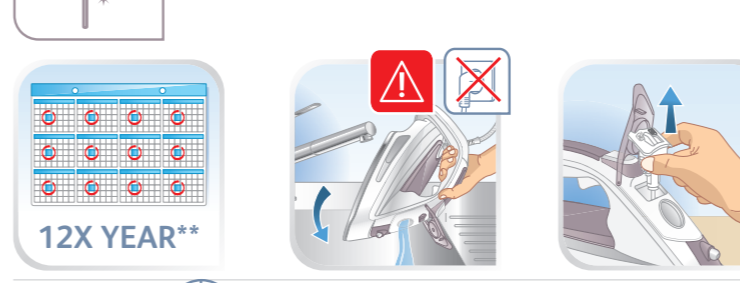

3.

www.tefal.com www.calor.fr