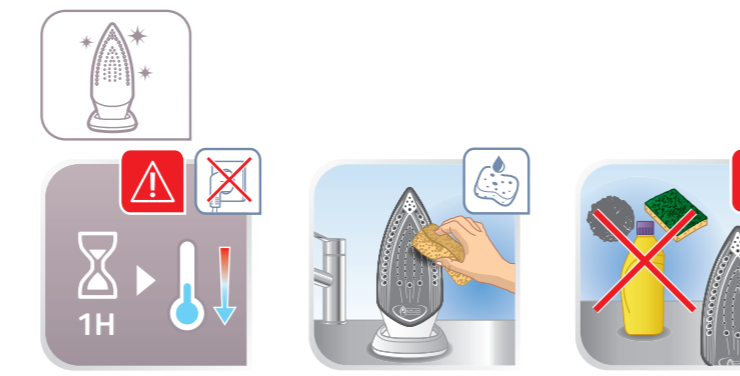

3.

www.tefal.com www.calor.fr