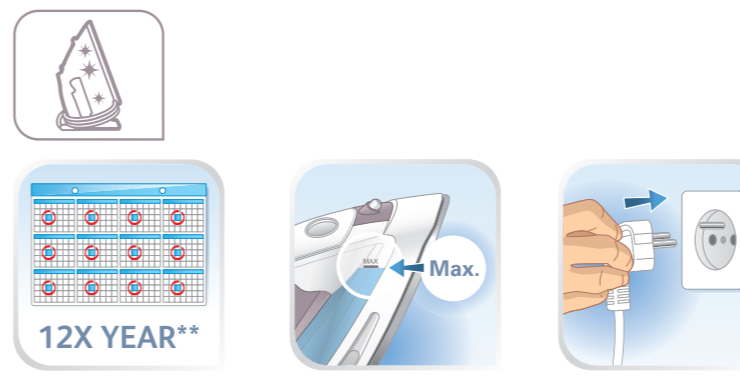

3.

www.tefal.com www.calor.fr