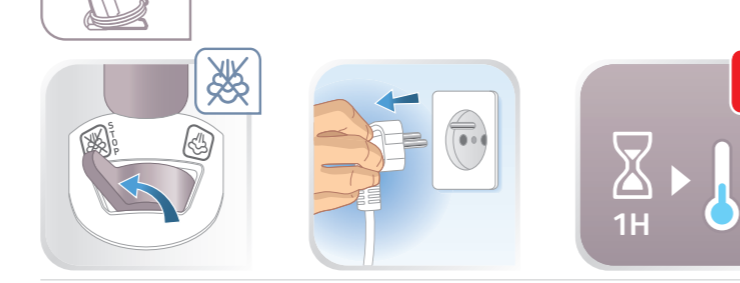

3.

www.tefal.com www.calor.fr