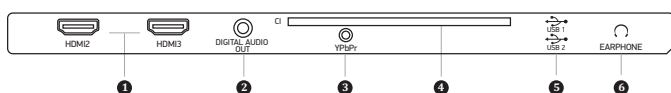

Особенности

- Собственное разрешение матрицы 1366x768
- CI-слот для подключения модуля условного доступа
- DVB-T2/DVB-T/DVB-C тюнер
- Русифицированное меню
- Запись ТВ-программ (функция PVR)
- Отложенный просмотр (функция TimeShift)
- USB MKV плеер
- Поддержка CI+, H.265 (HEVC) и Dolby Digital

Упаковка

Модель.....	ULM-39TC120
Панель	HD Ready
Диагональ.....	39"/99 см
Размер, мм	959x579x136
EAN (черный)(RU).....	4627136500462

Коммутация

Боковая панель телевизора

Нижняя панель телевизора

- 1 Интерфейс HDMI для передачи сигнала высокой четкости
- 2 Разъем коаксиального цифрового аудиовыхода
- 3 Компонентный видеовход YPrPb
- 4 CI-слот для подключения модуля условного доступа
- 5 USB-порт для подключения внешних устройств
- 6 Разъем для подключения наушников
- 7 Разъем PC для подключения к компьютеру
- 8 Разъем PC AUDIO IN для подключения внешнего источника аудиосигнала
- 9 Композитный видеовход
- 10 Стерефонический аудиовход
- 11 Разъем для подключения антенного кабеля