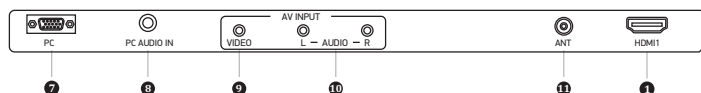

Особенности

- Собственное разрешение матрицы 1366x768
- CI-слот для подключения модуля условного доступа
- DVB-T2/DVB-T/DVB-C тюнер
- Русифицированное меню
- Запись ТВ-программ (функция PVR)
- Отложенный просмотр (функция TimeShift)
- USB MKV плеер
- Поддержка CI+, H.265 (HEVC) и Dolby Digital

Упаковка

Модель.....	ULM-39TC120
Панель	HD Ready
Диагональ.....	39"/99 см
Размер, мм	959x579x136
EAN (черный)(RU).....	4627136500462

Коммутация

Боковая панель телевизора

Нижняя панель телевизора

- 1 Интерфейс HDMI для передачи сигнала высокой четкости
- 2 Разъем коаксиального цифрового аудиовыхода
- 3 Компонентный видеовход YPrPb
- 4 CI-слот для подключения модуля условного доступа
- 5 USB-порт для подключения внешних устройств
- 6 Разъем для подключения наушников
- 7 Разъем PC для подключения к компьютеру
- 8 Разъем PC AUDIO IN для подключения внешнего источника аудиосигнала
- 9 Композитный видеовход
- 10 Стерефонический аудиовход
- 11 Разъем для подключения антенного кабеля