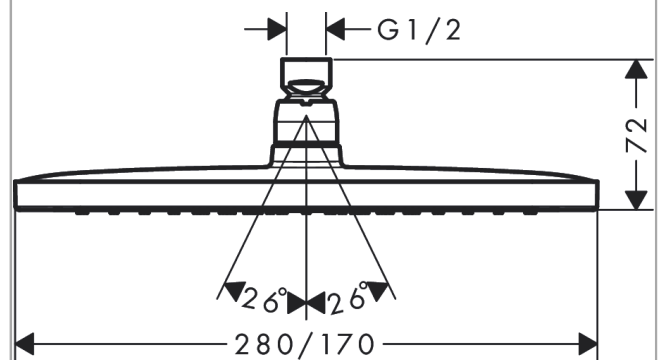

Срома Е

Верхний душ 280 1jet

Поверхности : **хром** Артикульный номер: **26257000**

Описание

Характеристики

- размер душевого диска: 280 x 170 мм
- тип струи: RainAir
- шарнирное соединение: регулируемый угол верхнего душа
- максимальный расход воды при 3 бар: 18,3 л/мин
- материал душевого диска: металл
- съемный душевой диск для очистки
- монтаж: потолок или стена
- соединительная резьба G ½

Технология

Продукт

Чертеж

График расхода воды

Расход измерен практически с помощью соответствующей арматуры (термостат/смеситель/скрытый клапан).

Срома Е

Верхний душ 280 1jet

Поверхности : **хром** Артикульный номер: **26257000**

Покомпонентное изображение

Год выпуска: >04/19

Срома Е**Верхний душ 280 1jet**Поверхности : **хром** Артикульный номер: **26257000****Перечень запасных частей**

Год выпуска: >04/19

Позиция	Описание	Артикульный номер	PC	PU
1	seal	98058000	-	1
2	lock washer	98942000	-	1
3	air jet	95416000	-	1
4	filter	97735000	-	1
5	O-ring 15x2	98163000	-	1