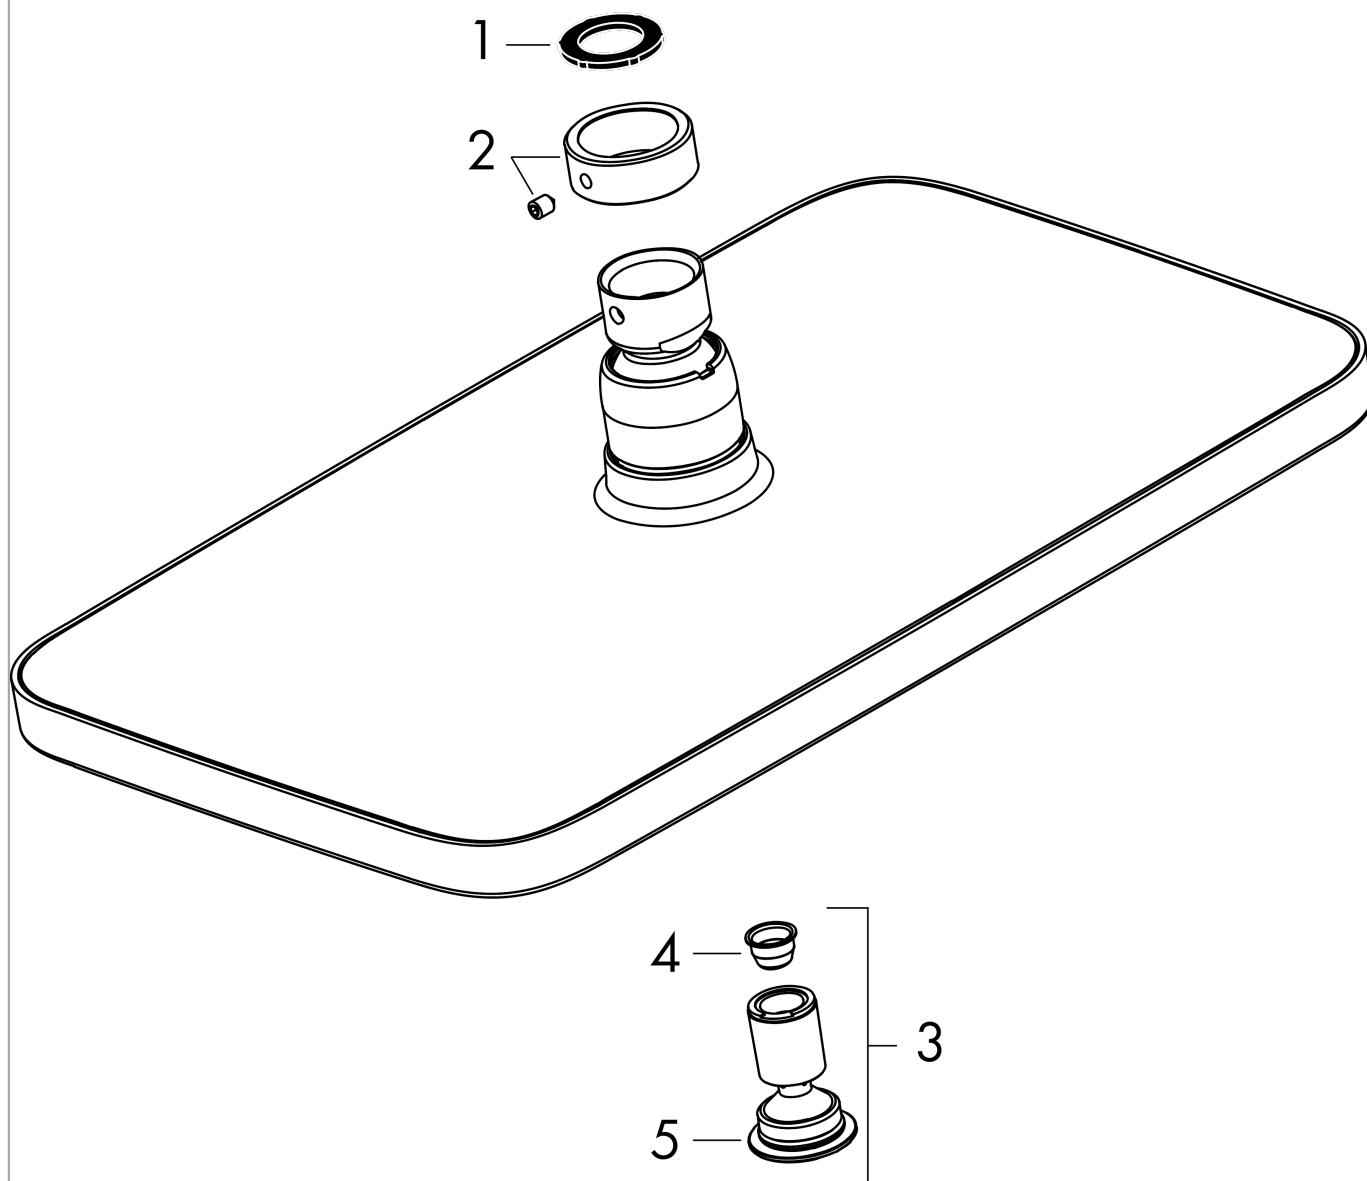

Срома Е

Верхний душ 280 1jet

Поверхности : **хром** Артикульный номер: **26257000**

Описание

Характеристики

- размер душевого диска: 280 x 170 мм
- тип струи: RainAir
- шарнирное соединение: регулируемый угол верхнего душа
- максимальный расход воды при 3 бар: 18,3 л/мин
- материал душевого диска: металл
- съемный душевой диск для очистки
- монтаж: потолок или стена
- соединительная резьба G ½

Технология

Продукт

Чертеж

График расхода воды

Расход измерен практически с помощью соответствующей арматуры (термостат/смеситель/скрытый клапан).

Срома Е

Верхний душ 280 1jet

Поверхности : **хром** Артикульный номер: **26257000**

Покомпонентное изображение

Год выпуска: >04/19

Срома Е**Верхний душ 280 1jet**Поверхности : **хром** Артикульный номер: **26257000****Перечень запасных частей**

Год выпуска: >04/19

Позиция	Описание	Артикульный номер	PC	PU
1	seal	98058000	-	1
2	lock washer	98942000	-	1
3	air jet	95416000	-	1
4	filter	97735000	-	1
5	O-ring 15x2	98163000	-	1