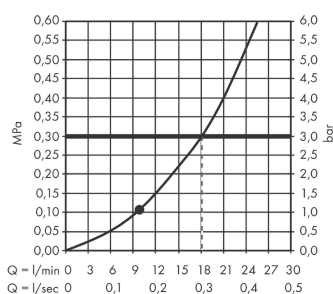

Срома Е

Верхний душ 280 1jet

Поверхности : **хром** Артикульный номер: **26257000**

Описание

Характеристики

- размер душевого диска: 280 x 170 мм
- тип струи: RainAir
- шарнирное соединение: регулируемый угол верхнего душа
- максимальный расход воды при 3 бар: 18,3 л/мин
- материал душевого диска: металл
- съемный душевой диск для очистки
- монтаж: потолок или стена
- соединительная резьба G ½

Технология

Продукт

Чертеж

График расхода воды

Расход измерен практически с помощью соответствующей арматуры (термостат/смеситель/скрытый клапан).

Срома Е

Верхний душ 280 1jet

Поверхности : **хром** Артикульный номер: **26257000**

Покомпонентное изображение

Год выпуска: >04/19

Срома Е**Верхний душ 280 1jet**Поверхности : **хром** Артикульный номер: **26257000****Перечень запасных частей**

Год выпуска: >04/19

Позиция	Описание	Артикульный номер	PC	PU
1	seal	98058000	-	1
2	lock washer	98942000	-	1
3	air jet	95416000	-	1
4	filter	97735000	-	1
5	O-ring 15x2	98163000	-	1