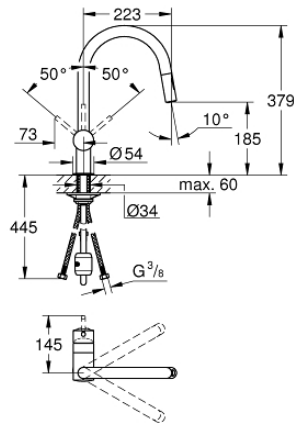

32 321 A02 GROHE MINTA СМЕСИТЕЛЬ ОДНОРЫЧАЖНЫЙ ДЛЯ МОЙКИ, DN 15

ОПИСАНИЕ ПРОДУКТА

- С-образный излив
- монтаж на одно отверстие
- **GROHE StarLight** поверхность
- **GROHE SilkMove** керамический картридж Ø 46 мм
-
- **GROHE EasyDock** Легкое вытягивание и возврат на место выдвижного излив
- выдвижная лейка Dual
-
- переключатель: ламинарный режим струи/душевой режим струи **SpeedClean**
- регулировка расхода воды
- поворотный трубкообразный излив
- радиус поворота 360°
- встроенный обратный клапан
- с защитой от обратного потока
- гибкая подводка
- система быстрого монтажа

32 321 A02 GROHE MINTA СМЕСИТЕЛЬ ОДНОРЫЧАЖНЫЙ ДЛЯ МОЙКИ, DN 15