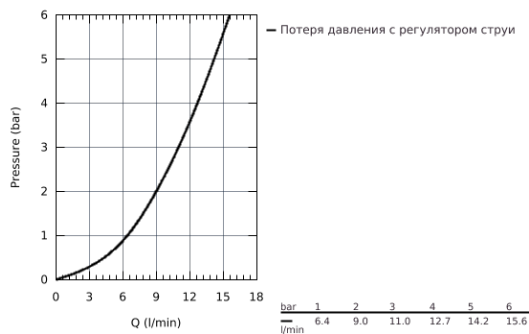

32 321 A02 GROHE MINTA СМЕСИТЕЛЬ ОДНОРЫЧАЖНЫЙ ДЛЯ МОЙКИ, DN 15

ОПИСАНИЕ ПРОДУКТА

- С-образный излив
- монтаж на одно отверстие
- **GROHE StarLight** поверхность
- **GROHE SilkMove** керамический картридж Ø 46 мм
-
- **GROHE EasyDock** Легкое вытягивание и возврат на место выдвижного излив
- выдвижная лейка Dual
-
- переключатель: ламинарный режим струи/душевой режим струи **SpeedClean**
- регулировка расхода воды
- поворотный трубкообразный излив
- радиус поворота 360°
- встроенный обратный клапан
- с защитой от обратного потока
- гибкая подводка
- система быстрого монтажа