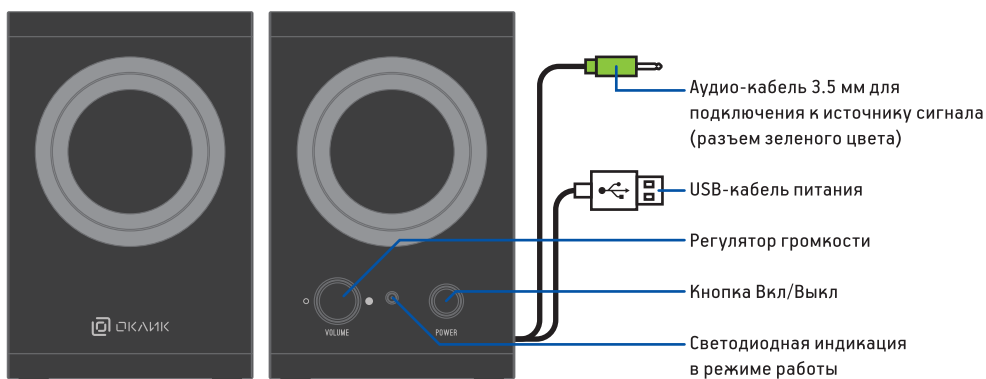

ПОДГОТОВКА К РАБОТЕ:

- **ВАЖНО!** Не включайте акустическую систему сразу, если вы принесли ее с мороза; в этом случае изделие необходимо выдержать перед включением при комнатной температуре примерно три часа.
- Проверьте комплектацию. Убедитесь в отсутствии видимых повреждений корпуса, которые могли возникнуть при транспортировке. Если изделие повреждено или не функционирует – обратитесь к продавцу.
- Для включения акустической системы необходимо подключить ее к свободному USB-порту ПК с помощью провода с соответствующим разъемом или подсоединить этот провод к сети через адаптер питания 220В (в комплект не входит). Подключите акустическую систему к источнику звука.

ТЕХНИЧЕСКИЕ ХАРАКТЕРИСТИКИ:

- Выходная мощность: 6 Вт (3 Вт х 2)
- Диапазон воспроизводимых частот: 150 Гц - 20 КГц
- Соотношение сигнал/шум: > 60 дБ
- Сопротивление: 4 Ом
- Динамики: Ø 57мм
- Управление:
  - Регулятор громкости
  - Кнопка Вкл/Выкл
  - Светодиодная индикация в режиме работы
- Материал: Пластик+МДФ
- Напряжение питания: 5В --- 500мА
- Интерфейс подключения:
  - USB-кабель для питания
  - Аудио кабель 3.5 мм
- Габариты колонки (Ш x Г x В): 93 x 78 x 117 мм
- Вес: 567 г

КОМПЛЕКТАЦИЯ:

- Акустическая система ОК-160
- Руководство пользователя

СХЕМА УСТРОЙСТВА: