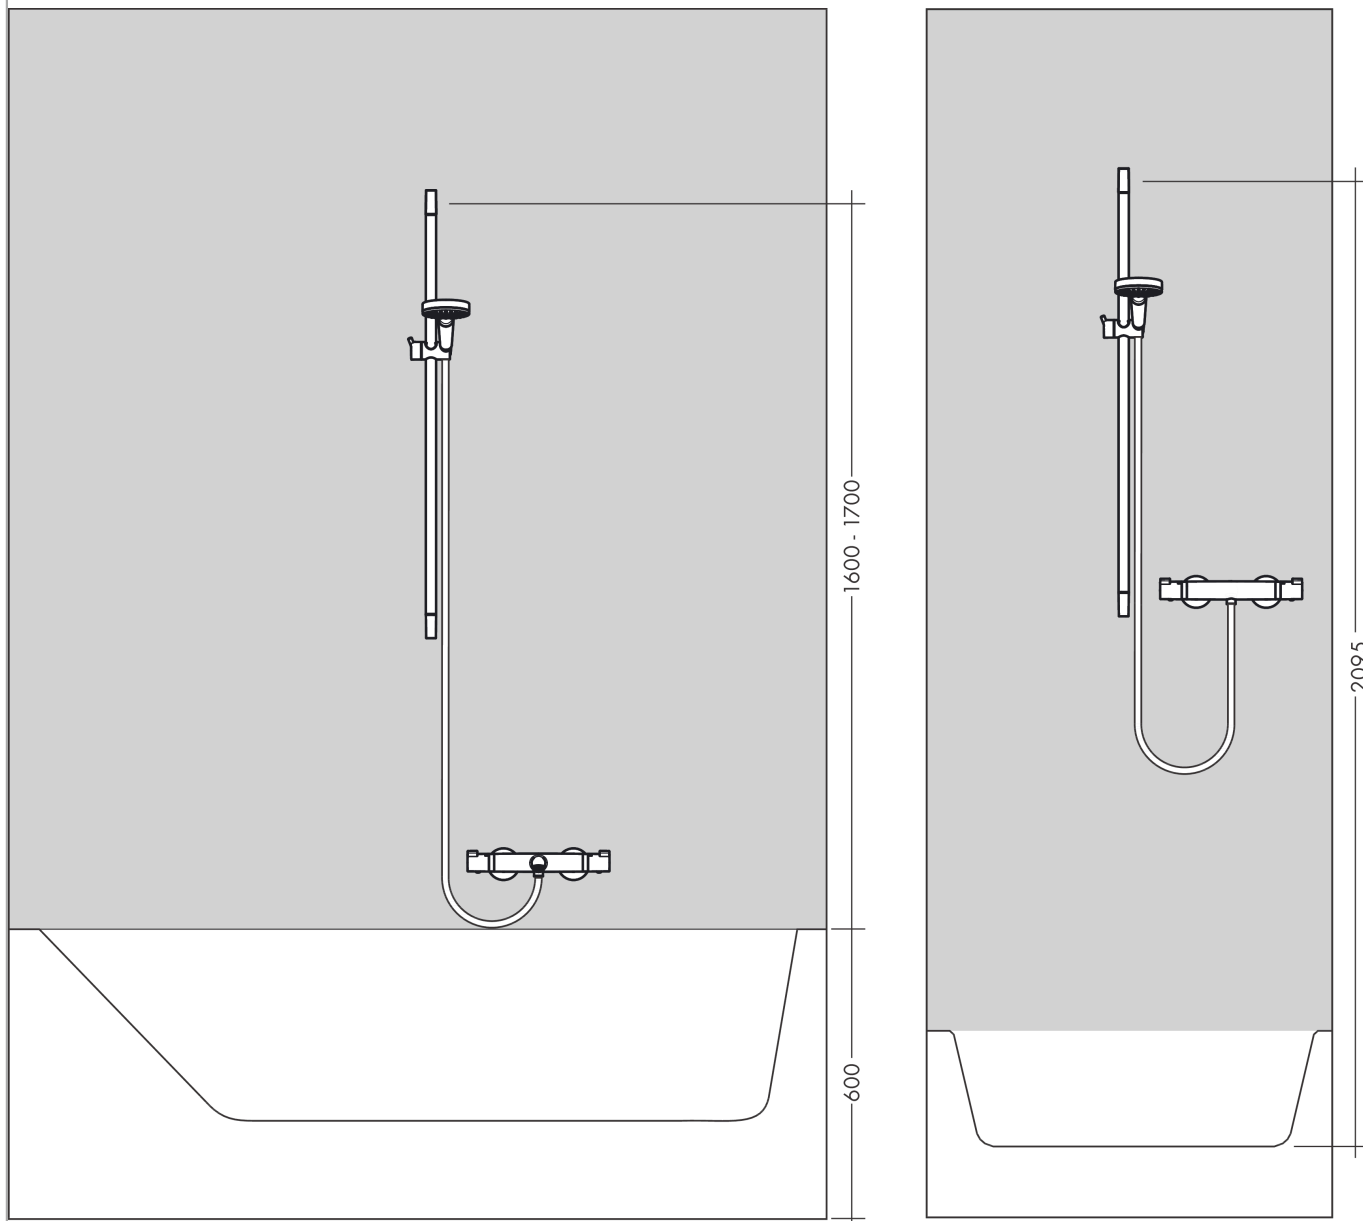

Raindance Select S**Душевой набор 120 3jet PowderRain со штангой 90 см**Поверхность: **хром** Артикульный номер: **27667000****Описание****Характеристики**

- состоит из: ручной душ, душевая штанга, душевой шланг, ползунок, мыльница
- размер головки душа: 125 мм
- тип струи: PowderRain, Rain, Whirl
- удобный выбор струи с помощью кнопки Select
- держатель для ручного душа регулируется в положении 90°, поворачивается влево и вправо, вверх и вниз
- максимальный объем расхода воды при 3 барах: 11 л/мин
- настенный монтаж: винтовое крепление
- настенные держатели из пластика
- профильная труба: круглые
- диаметр душевой штанги: 22 мм
- дистанция сверления 915 мм
- шарнирный соединитель предотвращает спутывание шланга

Технология**Продукт****Чертеж**

Raindance Select S

Душевой набор 120 3jet PowderRain со штангой 90 см

Поверхность: **хром** Артикулный номер: **27667000**

График расхода воды

Расход измерен практически с помощью соответствующей арматуры (термостат/смеситель/скрытый клапан).

Raindance Select S
Душевой набор 120 3jet PowderRain со штангой 90 см
 Поверхность: **хром** Артикульный номер: **27667000**

Пример монтажа

Raindance Select S
Душевой набор 120 3jet PowderRain со штангой 90 см
 Поверхность: **хром** Артикульный номер: **27667000**

Позиция	Описание	Артикульный номер	PC	PU
1	cover	97709000	-	1
2	wall support	96275000	-	1
3	tile-matching-disk 7 mm	97450000	-	1
4	mounting set	96179000	-	1
5	support, assy	97651000	-	1
6	shelf Casetta'S	28679000	-	1
7	clips for Casetta, Ø 22 mm	98717000	-	1
8	handshower	26014000	-	1
9	filter packing	94246000	-	1
10	seal	98058000	-	1
11	shower hose Isiflex'B 1,60 m	28276000	-	1