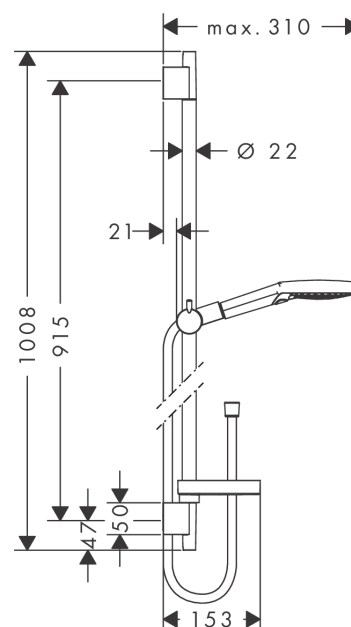

Raindance Select S**Душевой набор 120 3jet PowderRain со штангой 90 см**Поверхность: **хром** Артикульный номер: **27667000****Описание****Характеристики**

- состоит из: ручной душ, душевая штанга, душевой шланг, ползунок, мыльница
- размер головки душа: 125 мм
- тип струи: PowderRain, Rain, Whirl
- удобный выбор струи с помощью кнопки Select
- держатель для ручного душа регулируется в положении 90°, поворачивается влево и вправо, вверх и вниз
- максимальный объем расхода воды при 3 барах: 11 л/мин
- настенный монтаж: винтовое крепление
- настенные держатели из пластика
- профильная труба: круглые
- диаметр душевой штанги: 22 мм
- дистанция сверления 915 мм
- шарнирный соединитель предотвращает спутывание шланга

Технология**Продукт****Чертеж**

Raindance Select S

Душевой набор 120 3jet PowderRain со штангой 90 см

Поверхность: **хром** Артикулный номер: **27667000**

График расхода воды

Расход измерен практически с помощью соответствующей арматуры (термостат/смеситель/скрытый клапан).

Позиция	Описание	Артикульный номер	PC	PU
1	cover	97709000	-	1
2	wall support	96275000	-	1
3	tile-matching-disk 7 mm	97450000	-	1
4	mounting set	96179000	-	1
5	support, assy	97651000	-	1
6	shelf Casetta'S	28679000	-	1
7	clips for Casetta, Ø 22 mm	98717000	-	1
8	handshower	26014000	-	1
9	filter packing	94246000	-	1
10	seal	98058000	-	1
11	shower hose Isiflex'B 1,60 m	28276000	-	1