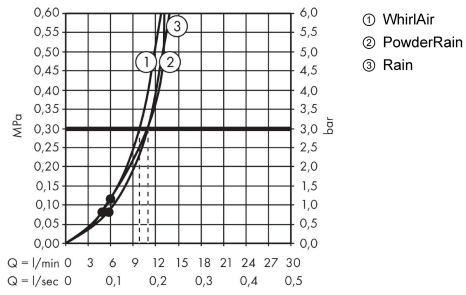

Технология**Продукт****Чертеж**

Raindance Select S

Душевой набор 120 3jet PowderRain со штангой 90 см

Поверхность: **хром** Артикулный номер: **27667000**

График расхода воды

Расход измерен практически с помощью соответствующей арматуры (термостат/смеситель/скрытый клапан).