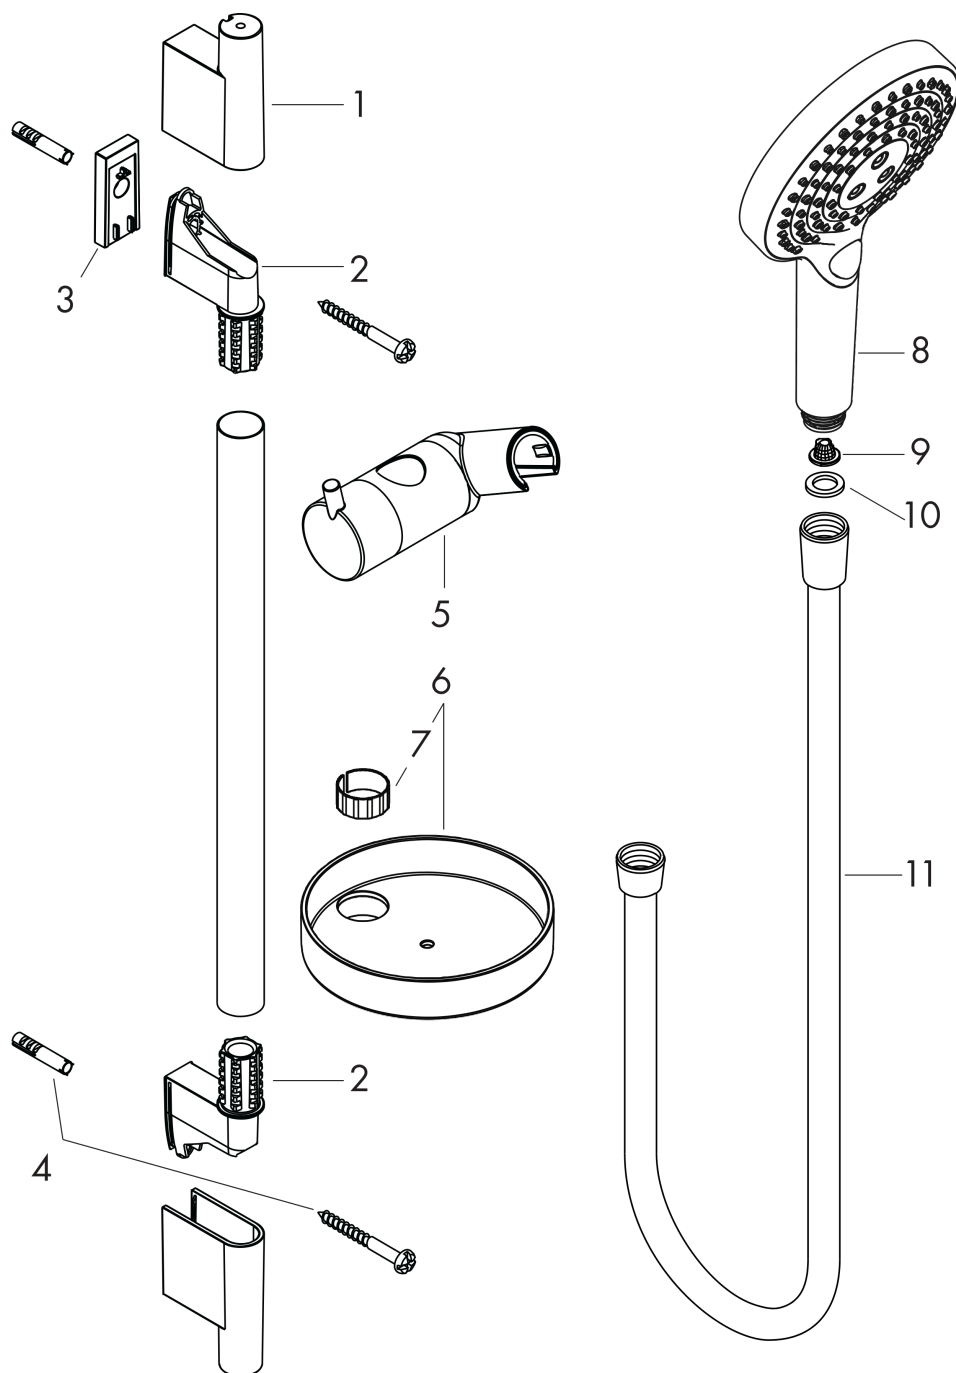

Raindance Select S**Душевой набор 120 3jet PowderRain со штангой 90 см**Поверхность: **хром** Артикульный номер: **27667000****Описание****Характеристики**

- состоит из: ручной душ, душевая штанга, душевой шланг, ползунок, мыльница
- размер головки душа: 125 мм
- тип струи: PowderRain, Rain, Whirl
- удобный выбор струи с помощью кнопки Select
- держатель для ручного душа регулируется в положении 90°, поворачивается влево и вправо, вверх и вниз
- максимальный объем расхода воды при 3 барах: 11 л/мин
- настенный монтаж: винтовое крепление
- настенные держатели из пластика
- профильная труба: круглые
- диаметр душевой штанги: 22 мм
- дистанция сверления 915 мм
- шарнирный соединитель предотвращает спутывание шланга

Raindance Select S
Душевой набор 120 3jet PowderRain со штангой 90 см
 Поверхность: **хром** Артикульный номер: **27667000**

Пример монтажа

Raindance Select S
Душевой набор 120 3jet PowderRain со штангой 90 см
 Поверхность: **хром** Артикульный номер: **27667000**

Покомпонентное изображение

Год выпуска: >04/18

Raindance Select S**Душевой набор 120 3jet PowderRain со штангой 90 см**Поверхность: **хром** Артикульный номер: **27667000****Перечень запасных частей**

Год выпуска: >04/18

Позиция	Описание	Артикульный номер	PC	PU
1	cover	97709000	-	1
2	wall support	96275000	-	1
3	tile-matching-disk 7 mm	97450000	-	1
4	mounting set	96179000	-	1
5	support, assy	97651000	-	1
6	shelf Casetta'S	28679000	-	1
7	clips for Casetta, Ø 22 mm	98717000	-	1
8	handshower	26014000	-	1
9	filter packing	94246000	-	1
10	seal	98058000	-	1
11	shower hose Isiflex'B 1,60 m	28276000	-	1