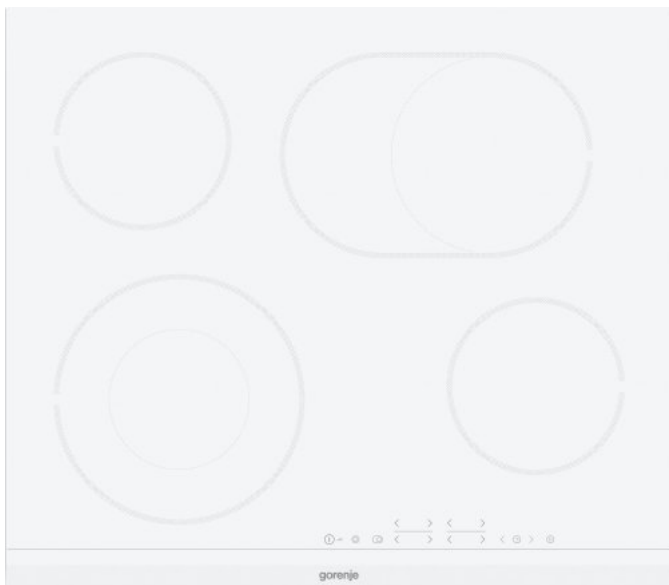

## Стеклокерамическая варочная панель

 Сенсорное управление

 FishZone: овальная конфорка

 StayWarm: подогрев

 Таймер

 StopGo: функция паузы

 Индикация остаточного тепла (H)

 Индикация остаточного тепла (H)

Белый
Шлифованный передний край
Сенсорное управление
Таймер
Функция Stop&Go
Функция подогрева StayWarm
FishZone: овальная конфорка
4 конфорки Hi-Light Передняя левая: Ø 12/21 см, 0.8/2.2 кВт, Передняя правая: Ø 14.5 см, 1.2 кВт, Задняя левая: Ø 14.5 см, 1.2 кВт, Задняя правая: овальная конфорка 17x26.5 см, 1.5/2.4 кВт
Индикатор остаточного тепла для каждой конфорки
Защитная блокировка от детей
Габаритные размеры (шхвхг): <b>60 × 5.4 × 52 см</b>
Размеры в упаковке (шхвхг): <b>71.5 × 14.5 × 64 см</b>
Монтажные размеры (шхвхг): <b>56 × 5 × 49 см</b>
Вес нетто: <b>7.7 кг</b>
Вес брутто: <b>8.2 кг</b>
Потребление электроэнергии в режиме ожидания: <b>0.5 Вт</b>
Мощность подключения: <b>7,000 Вт</b>
Артикул: <b>730813</b>
EAN-код: <b>3838782121104</b>