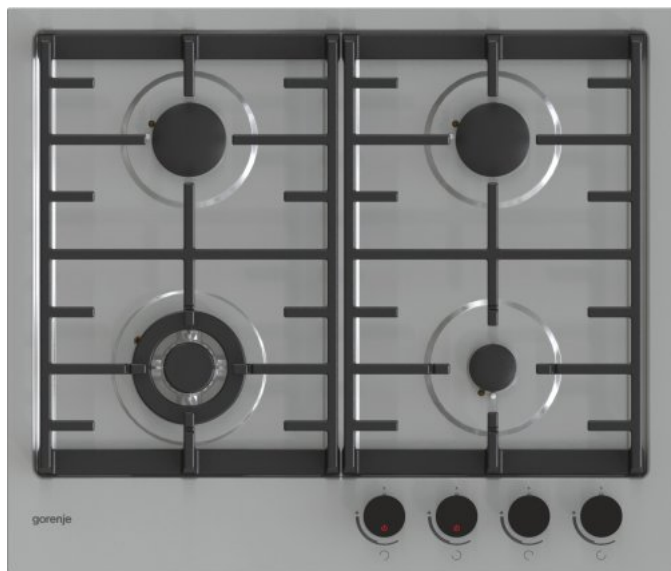

# GKT641X

**gorenje**  
Life Simplified

## Газовая варочная панель

 Варочные панели с сенсорным таймером SimpleOff

 Таймер

Белый

Таймер

Встроенный в ручку сенсорный газовый таймер SimpleOff на 2-х конфорках

Экономичные и мощные горелки

Трехконтурная конфорка вок

Автоматический электроподжиг варочной поверхности

4 газовые конфорки Передняя левая: вок Ø 10.3 см, 3.3 кВт, Передняя правая: малая Ø 4.3 см, 1 кВт, Задняя левая: нормальная Ø 6.7 см, 1.75 кВт, Задняя правая: нормальная Ø 6.7 см, 1.75 кВт

Решетки: **Чугунные решетки**

Трехконтурная конфорка вок

Конфорка вок

Газ-контроль горелок варочной поверхности

Вид и давление газа: **Природный газ G20/20**

Габаритные размеры (шхвхг): **60 x 8.7 x 51 см**