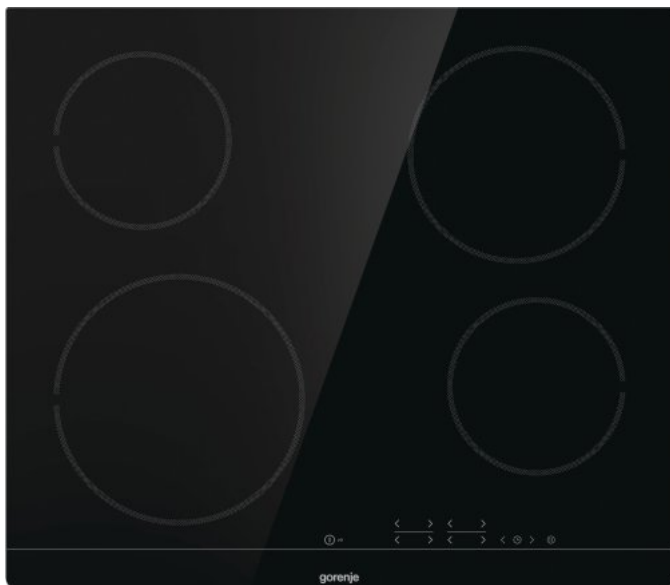

ECT641BSC

gorenje
Life Simplified

Стеклокерамическая варочная панель

Черный
Без рамки
Сенсорное управление
Таймер
Функция Stop&Go
Функция подогрева StayWarm
4 конфорки Hi-Light Передняя левая: Ø 21 см, 2.3 кВт, Передняя правая: Ø 14.5 см, 1.2 кВт, Задняя левая: Ø 14.5 см, 1.2 кВт, Задняя правая: Ø 18 см, 1.8 кВт
Индикатор остаточного тепла для каждой конфорки
Защитная блокировка от детей
Габаритные размеры (шхвхг): 59.5 x 5.4 x 52 см
Размеры в упаковке (шхвхг): 71.5 x 14.5 x 64 см
Монтажные размеры (шхвхг): 56 x 7 x 49 см
Вес нетто: 7.7 кг
Вес брутто: 8.2 кг
Потребление электроэнергии в режиме ожидания: 0.5 Вт
Мощность подключения: 6,500 Вт
Артикул: 730602
EAN-код: 3838782108259

 Сенсорное управление

 Идеальное слияние

 StayWarm: подогрев

 Таймер

 StopGo: функция паузы

 Индикация остаточного тепла (H)

 Индикация остаточного тепла (H)

<http://www.gorenje.ru/product/730602>