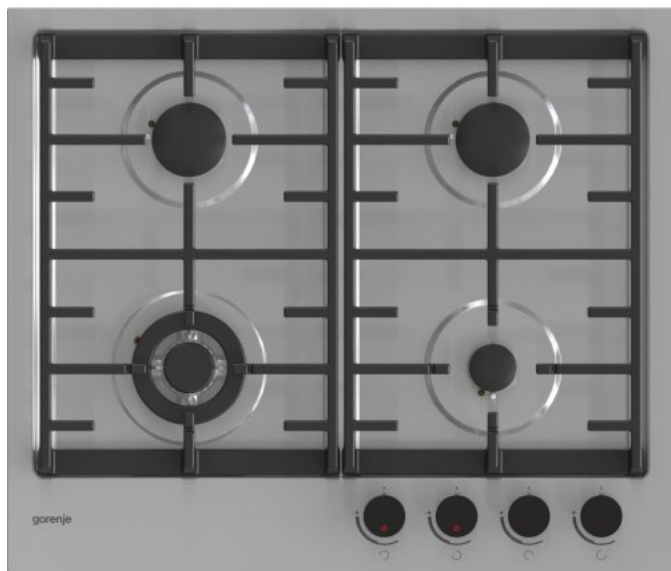

GKT641X

gorenje
Life Simplified

Газовая варочная панель

 Варочные панели с сенсорным таймером SimpleOff

 Таймер

Белый

Таймер

Встроенный в ручку сенсорный газовый таймер SimpleOff на 2-х конфорках

Экономичные и мощные горелки

Трехконтурная конфорка вок

Автоматический электроподжиг варочной поверхности

4 газовые конфорки Передняя левая: вок Ø 10.3 см, 3.3 кВт, Передняя правая: малая Ø 4.3 см, 1 кВт, Задняя левая: нормальная Ø 6.7 см, 1.75 кВт, Задняя правая: нормальная Ø 6.7 см, 1.75 кВт

Решетки: **Чугунные решетки**

Трехконтурная конфорка вок

Конфорка вок

Газ-контроль горелок варочной поверхности

Вид и давление газа: **Природный газ G20/20**

Габаритные размеры (шхвхг): **60 × 8.7 × 51 см**